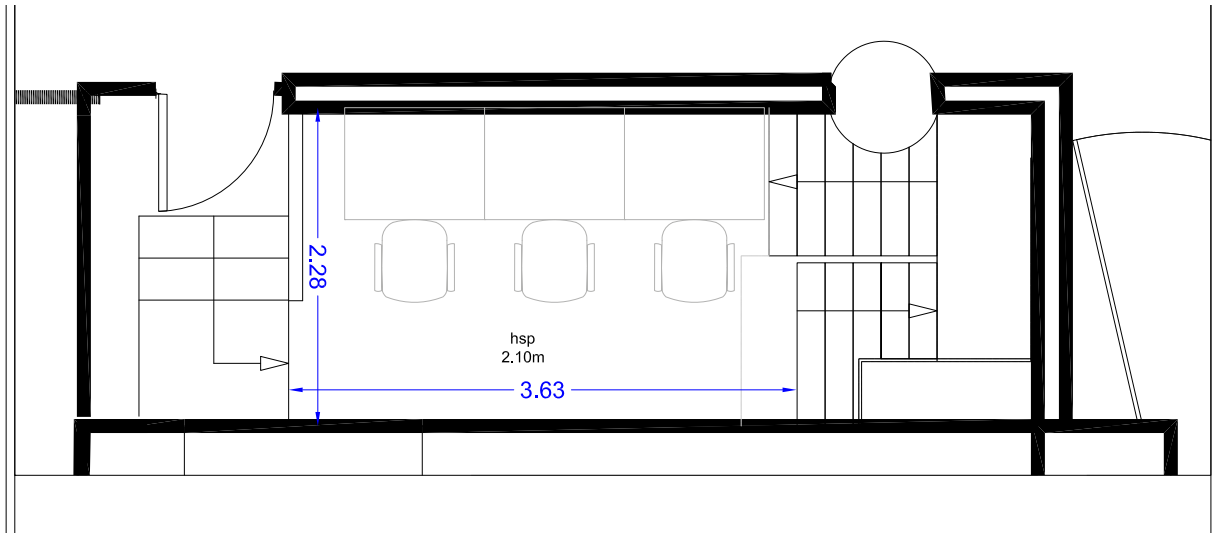

BUREAUX -1

SURFACE/ SURFACE AREA

- Bureau Diaghilev :
1 bureau avec mezzanine pour un total de **16 m²**
- Bureau organisateurs niveau -1 :
9 bureaux pour un total de **142 m²**
- Diaghilev office:
1 office with mezzanine for a total of 16 m²
- Organizer's offices level -1:
9 offices for a total of 142 m²

LIVRAISON/ DELIVERY

- Accès : MC1 et MC2
- Charge maximale au sol : 500 Kg/m²
- Access: MC1 et MC2
- Maximum floor loading: 500 Kg/m²

PLAN BUREAU DIAGHILEV / DIAGHILEV OFFICE

PLAN BUREAU ORGANISATEURS NIVEAU -1 / ORGANIZER'S OFFICES LEVEL -1