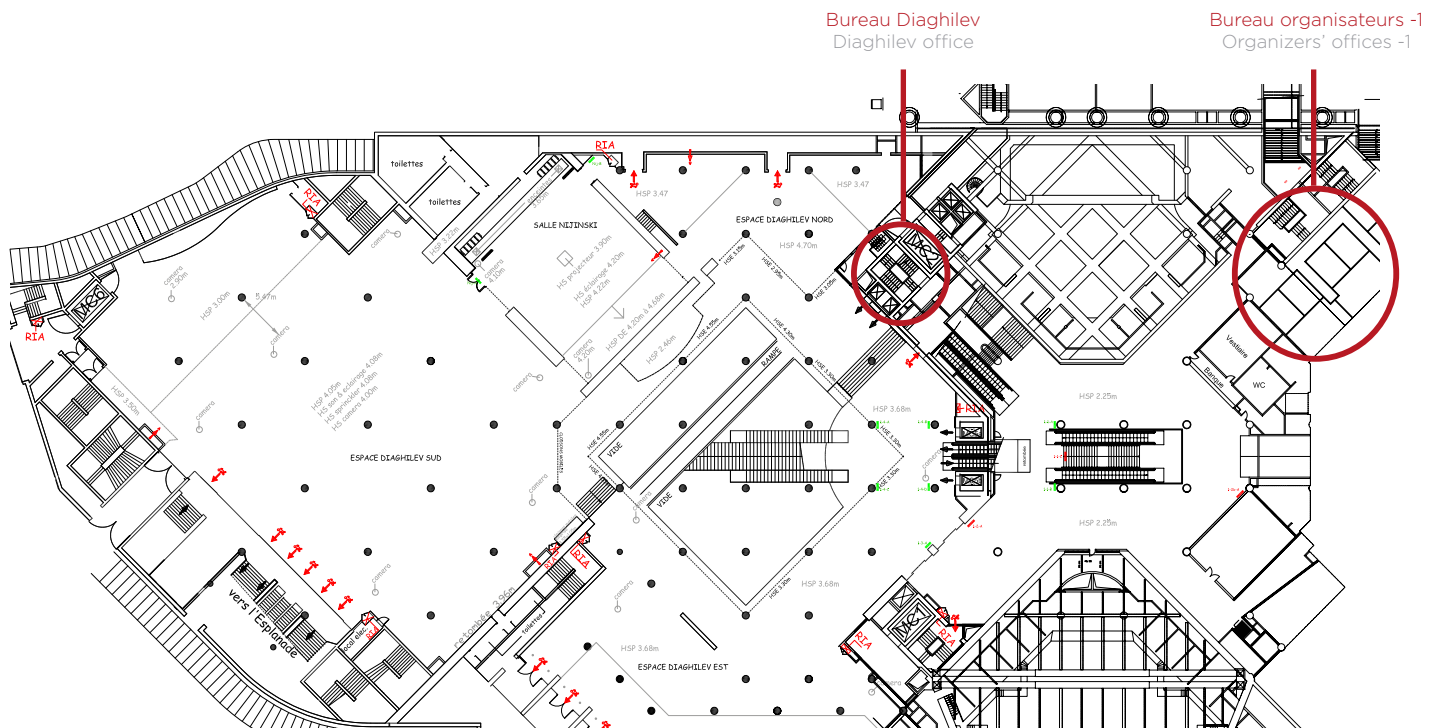

BUREAUX -1

SURFACE/ SURFACE AREA

- Bureau Diaghilev :
1 bureau avec mezzanine pour un total de **16 m²**
- Bureau organisateurs niveau -1 :
9 bureaux pour un total de **142 m²**
- Diaghilev office:
1 office with mezzanine for a total of 16 m²
- Organizer's offices level -1:
9 offices for a total of 142 m²

LIVRAISON/ DELIVERY

- Accès : MC1 et MC2
- Charge maximale au sol : 500 Kg/m²
- Access: MC1 et MC2
- Maximum floor loading: 500 Kg/m²

PLAN BUREAU DIAGHILEV / DIAGHILEV OFFICE

PLAN BUREAU ORGANISATEURS NIVEAU -1 / ORGANIZER'S OFFICES LEVEL -1