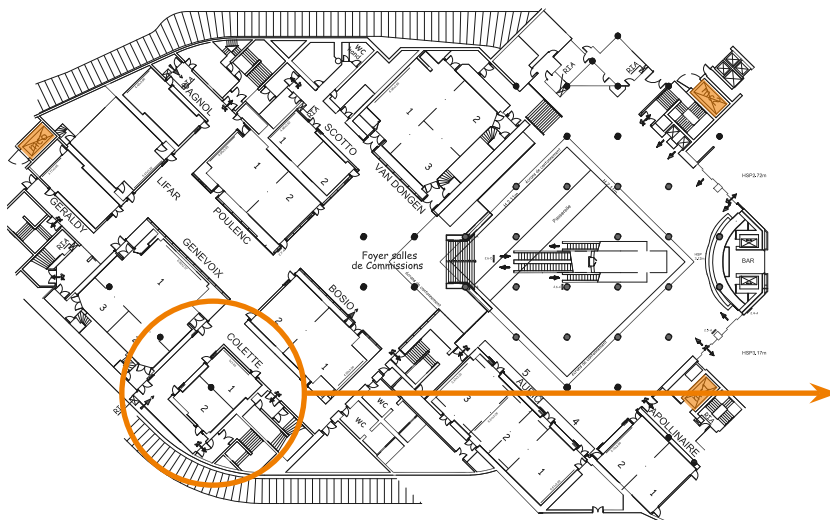

COLETTE

CES 11 SALLES DIVISIBLES EN 22 VOUS OFFRENT UN CADRE DE TRAVAIL IDÉAL JUSQU'À 1 200 PERSONNES EN THÉÂTRE.
THESE 11 ROOMS, WHICH CAN BE DIVIDED INTO 22 ROOMS, OFFER YOU A PERFECT WORKING ENVIRONMENT FOR UP TO 1,200 PEOPLE IN THEATRE STYLE.

SALLES DE COMMISSION / BREAKOUT ROOMS

SURFACE / SURFACE AREA

- Total des foyers : **1 775m²** : dont foyer supérieur : **1 160 m²** et foyer inférieur : **615 m²**
- Hauteur sous plafond : **2,11 m - 3,48 m**
- Total area: 1,775 m²
- Upper foyer area: 1,160 m²
- Lower foyer area: 615 m²
- Ceiling height: 2.11 m - 3.48 m

CAPACITÉ / CAPACITY

- Théâtre : capacité de **25 à 220 places**
- Cocktail foyer supérieur : **1 044 personnes**
- Exposition foyer supérieur : **41 stands de 9 m² + 3 stands de 6 m²**
- Theatre style: capacity from 25 to 220 seats
- Cocktail upper foyer: 1,044 pax
- Exhibition upper foyer: 41 stands of 9 m² + 3 stands of 6 m²

LIVRAISON / DELIVERY

- 3 monte-charges : MC1, MC2 et MC6
- Charge maximale au sol : **500 Kg/m²**
- Goods lift: MC1, MC2, and MC6
- Maximum floor loading: 500 Kg/m²

SALLE COLETTE / COLETTE ROOM