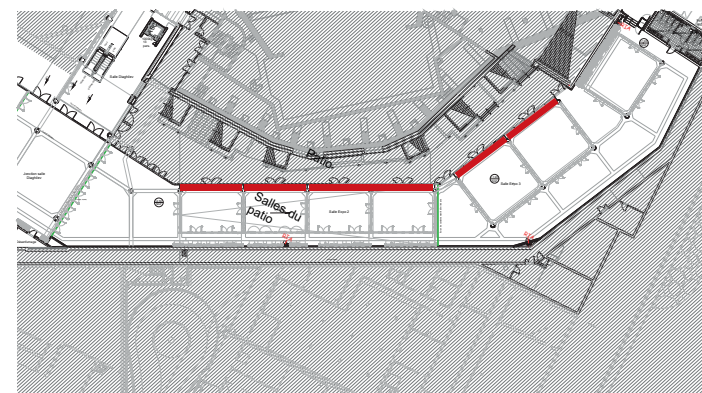

SALLES PATIO/ PATIO ROOMS

440

VITRAGES ESPACE PATIO/ PATIO AREA WINDOWS

Occultation vitrages ou adhésifs imprimés sur vitrages situés le long du Patio
Blackout or printed adhesive on windows located along the PATIO area

CARACTÉRISTIQUES / CHARACTERISTICS

Impression numérique sur adhésif
Digital printing on vinyl adhesive

DIMENSIONS VISIBLES/ VISIBLE SIZE

visuel 440

Exemple de localisation des visuels