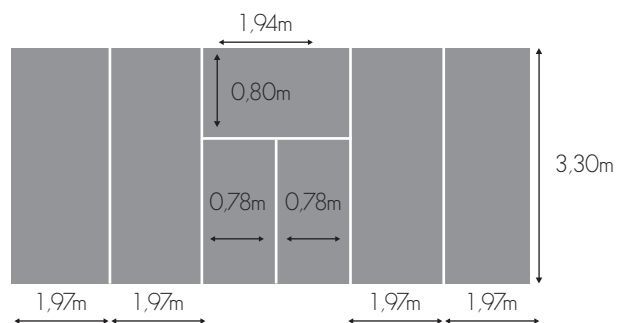

SALLES PATIO/ PATIO ROOMS

440

VITRAGES ESPACE PATIO/ PATIO AREA WINDOWS

Occultation vitrages ou adhésifs imprimés sur vitrages situés le long du Patio
Blackout or printed adhesive on windows located along the PATIO area

CARACTÉRISTIQUES / CHARACTERISTICS

Impression numérique sur adhésif
Digital printing on vinyl adhesive

DIMENSIONS VISIBLES/ VISIBLE SIZE

visuel 440

Exemple de localisation des visuels