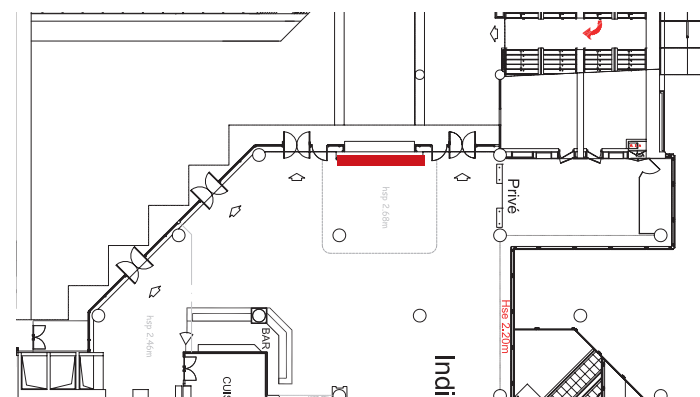

ESPACE INDIGO / INDIGO

701

MUR INDIGO / INDIGO WALL

Bâche contre le mur gris
Digital print on Indigo's grey wall

CARACTÉRISTIQUES / CHARACTERISTICS

Impression numérique sur toile tendue fixée sur châssis.
Digital printing on fabric fixed on a frame.

DIMENSIONS VISIBLES/ VISIBLE SIZE

Localisation du visuel

702a, 702b

BAR DE L'INDIGO / INDIGO'S BAR

Adhésif sur les façades de bar.

Vinyl print on front bar.

CARACTÉRISTIQUES / CHARACTERISTICS

Impression numérique sur adhésif.

Digital printing on vinyl.

DIMENSIONS VISIBLES/ VISIBLE SIZE

703a, 703b

BAR DE L'INDIGO / INDIGO'S BAR

Visuels sur les façades de bar.

Visuals on front bar.

CARACTÉRISTIQUES / CHARACTERISTICS

703a: Impression numérique sur adhésif.

703a: Digital printing on vinyl.

703b: Bâche tendue sur châssis.

703b: Digital printing on fabric.

DIMENSIONS VISIBLES / VISIBLE SIZE

Localisation du visuel

704

VISUEL POTEAUX INDIGO / PVC BANNER AROUND THE INDIGO POLES