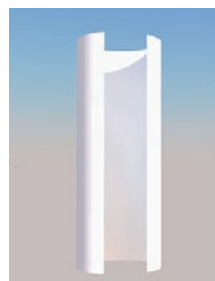

DIMENSIONS VISIBLES/ VISIBLE SIZE

VISUEL POTEAUX INDIGO / PVC BANNER AROUND THE INDIGO POLES

Bâche fixée autour des poteaux.
Fabric fixed around the pillar.

705

VISUEL TERRASSE INDIGO / INDIGO TERRACE WALL