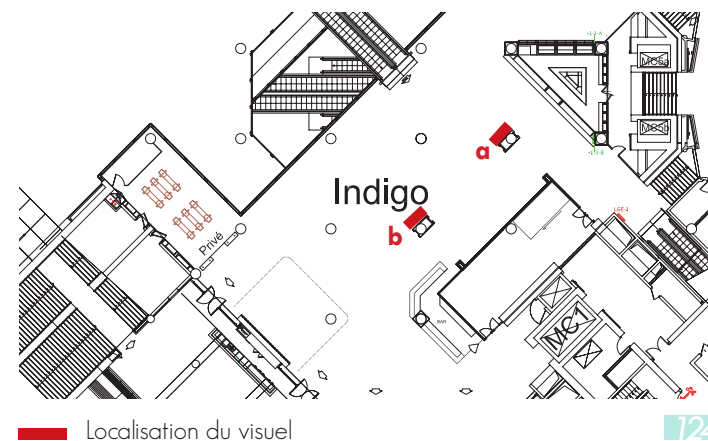

DIMENSIONS VISIBLES/ VISIBLE SIZE

Localisation du visuel

702a, 702b

BAR DE L'INDIGO / INDIGO'S BAR

Adhésif sur les façades de bar.

Vinyl print on front bar.

CARACTÉRISTIQUES / CHARACTERISTICS

Impression numérique sur adhésif.

Digital printing on vinyl.

DIMENSIONS VISIBLES/ VISIBLE SIZE

703a, 703b

BAR DE L'INDIGO / INDIGO'S BAR

Visuels sur les façades de bar.

Visuals on front bar.

CARACTÉRISTIQUES / CHARACTERISTICS

703a: Impression numérique sur adhésif.

DIMENSIONS VISIBLES/ VISIBLE SIZE

706a&b

MUR DECOR INDIGO / INDIGO DECORATION WALL

Visuel situé sur mur décor de gauche dans l'espace Indigo.

Visual on decoration wall in the Indigo area

Impression numérique sur forex.
Digital printing on foamex.

DIMENSIONS VISIBLES/ VISIBLE SIZE

707

MURET TERRASSE INDIGO/ LOW WALL INDIGO TERRACE

Visuel situé sur le muret principal de la Terrasse Indigo
Visual located on the low wall of the Indigo Terrace

CARACTÉRISTIQUES / CHARACTERISTICS