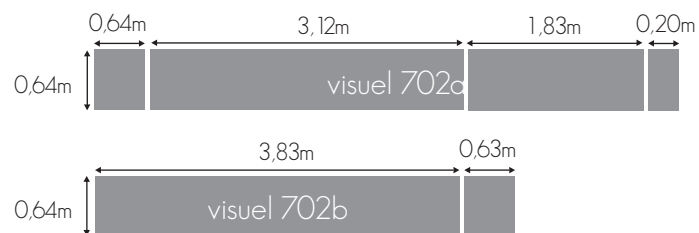

DIMENSIONS VISIBLES/ VISIBLE SIZE

Localisation du visuel

702a, 702b

BAR DE L'INDIGO / INDIGO'S BAR

Adhésif sur les façades de bar.

Vinyl print on front bar.

CARACTÉRISTIQUES / CHARACTERISTICS

Impression numérique sur adhésif.

Digital printing on vinyl.

DIMENSIONS VISIBLES/ VISIBLE SIZE

703a, 703b

BAR DE L'INDIGO / INDIGO'S BAR

Visuels sur les façades de bar.

Visuals on front bar.

CARACTÉRISTIQUES / CHARACTERISTICS

703a: Impression numérique sur adhésif.

DIMENSIONS VISIBLES/ VISIBLE SIZE

707

MURET TERRASSE INDIGO/ LOW WALL INDIGO TERRACE

Visuel situé sur le muret principal de la Terrasse Indigo
Visual located on the low wall of the Indigo Terrace

CARACTÉRISTIQUES / CHARACTERISTICS

Impression numérique sur forex recto
Digital printing on foamex 1 face

DIMENSIONS VISIBLES/ VISIBLE SIZE

Localisation du visuel