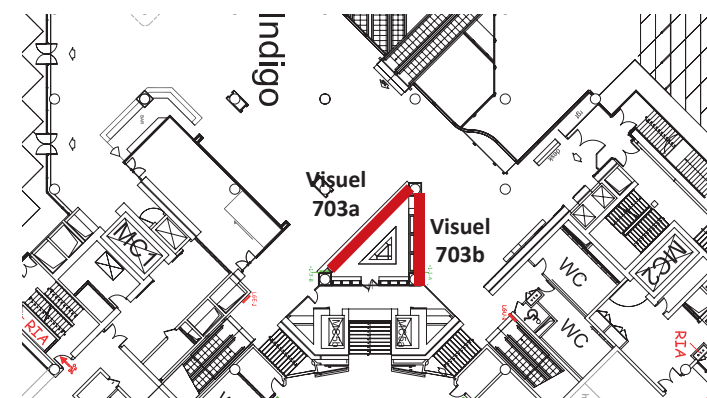

DIMENSIONS VISIBLES/ VISIBLE SIZE

Localisation du visuel

702a, 702b

BAR DE L'INDIGO / INDIGO'S BAR

Adhésif sur les façades de bar.

Vinyl print on front bar.

CARACTÉRISTIQUES / CHARACTERISTICS

Impression numérique sur adhésif.

Digital printing on vinyl.

DIMENSIONS VISIBLES/ VISIBLE SIZE

703a, 703b

BAR DE L'INDIGO / INDIGO'S BAR

Visuels sur les façades de bar.

Visuals on front bar.

CARACTÉRISTIQUES / CHARACTERISTICS

703a: Impression numérique sur adhésif.

703a: Digital printing on vinyl.

703b: Bâche tendue sur châssis.

703b: Digital printing on fabric.

DIMENSIONS VISIBLES / VISIBLE SIZE

Localisation du visuel

704

VISUEL POTEAUX INDIGO / PVC BANNER AROUND THE INDIGO POLES

Impression numérique sur forex recto
Digital printing on foamex 1 face

DIMENSIONS VISIBLES/ VISIBLE SIZE

Localisation du visuel