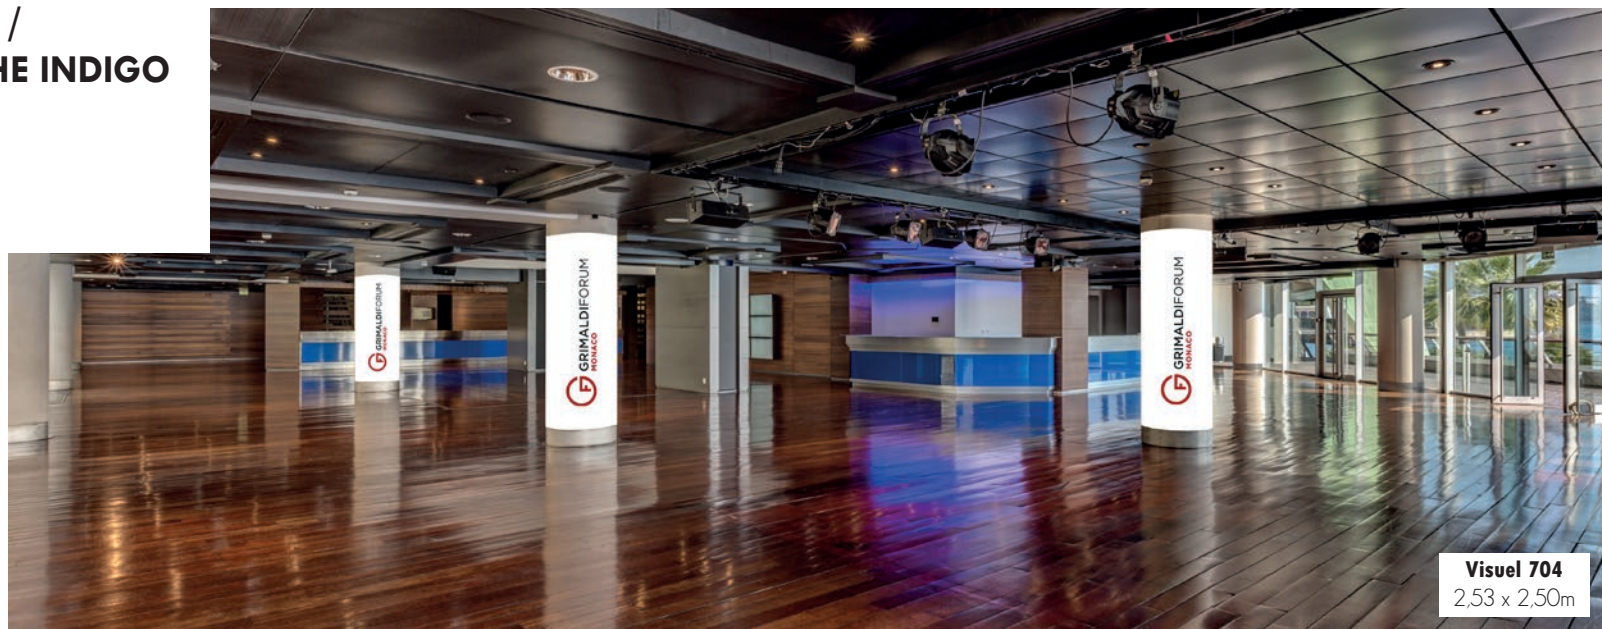

704

VISUEL POTEAUX INDIGO / PVC BANNER AROUND THE INDIGO POLES

Bâche fixée autour des poteaux.
Fabric fixed around the pillar.