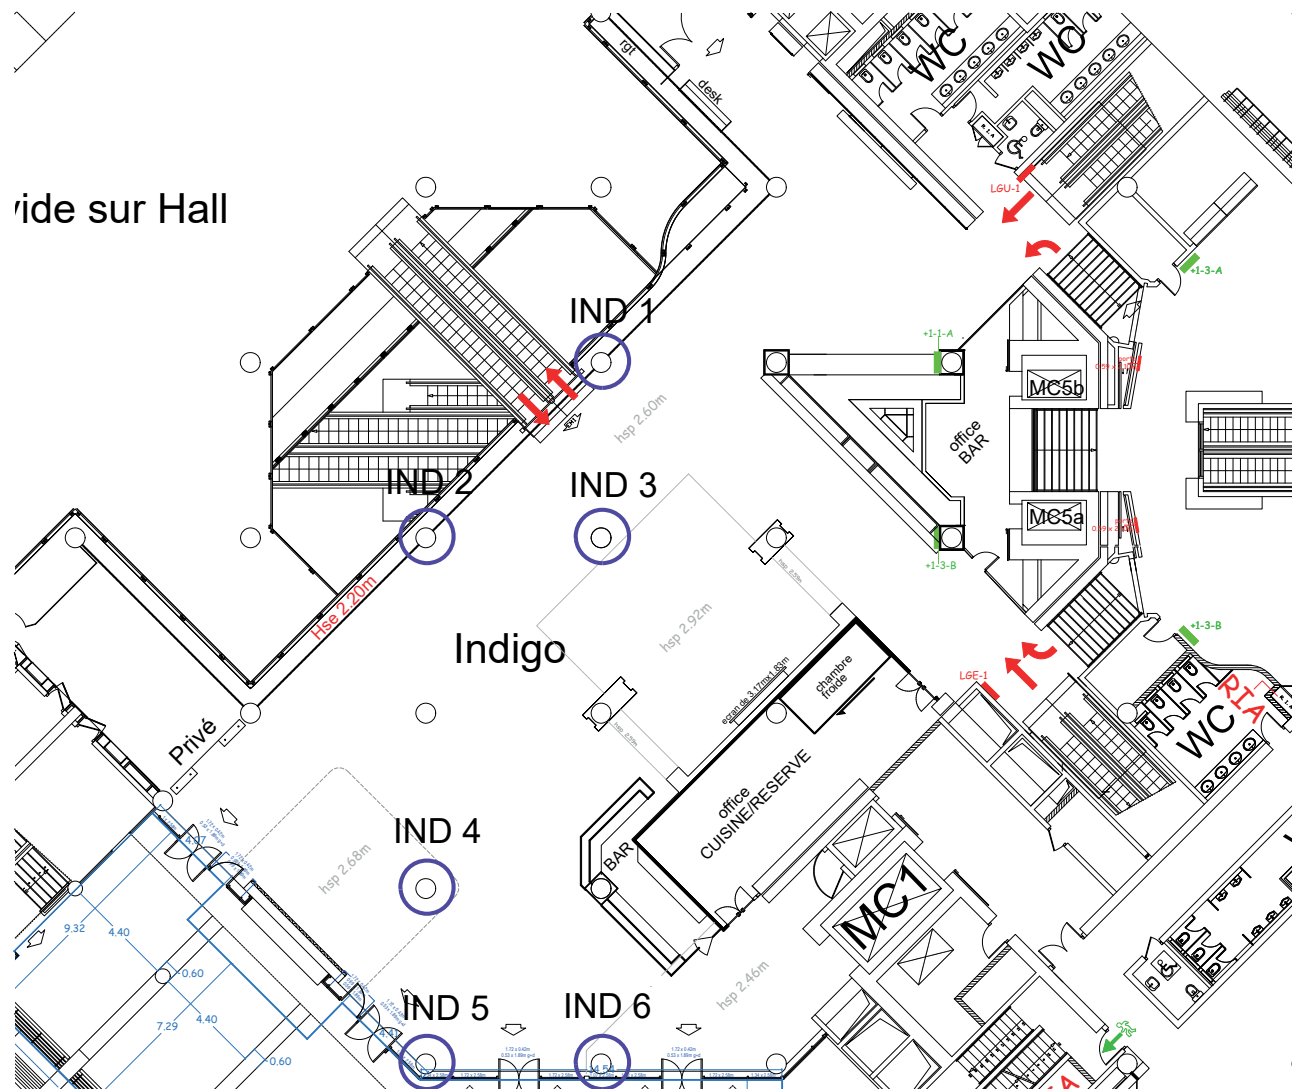

DIMENSIONS VISIBLES/ VISIBLE SIZE

Localisation du visuel

702a, 702b

BAR DE L'INDIGO / INDIGO'S BAR

Adhésif sur les façades de bar.

Vinyl print on front bar.

CARACTÉRISTIQUES / CHARACTERISTICS

Impression numérique sur adhésif.

703a: Digital printing on vinyl.

703b: Bâche tendue sur châssis.

703b: Digital printing on fabric.

DIMENSIONS VISIBLES / VISIBLE SIZE

Localisation du visuel

704

VISUEL POTEAUX INDIGO / PVC BANNER AROUND THE INDIGO POLES

DIMENSIONS VISIBLES/ VISIBLE SIZE

VISUEL POTEAUX INDIGO / PVC BANNER AROUND THE INDIGO POLES

Bâche fixée autour des poteaux.
Fabric fixed around the pillar.

705

VISUEL TERRASSE INDIGO / INDIGO TERRACE WALL

DIMENSIONS VISIBLES/ VISIBLE SIZE

706a&b

MUR DECOR INDIGO / INDIGO DECORATION WALL

Visuel situé sur mur décor de gauche dans l'espace Indigo.

Visual on decoration wall in the Indigo area

Impression numérique sur forex.
Digital printing on foamex.