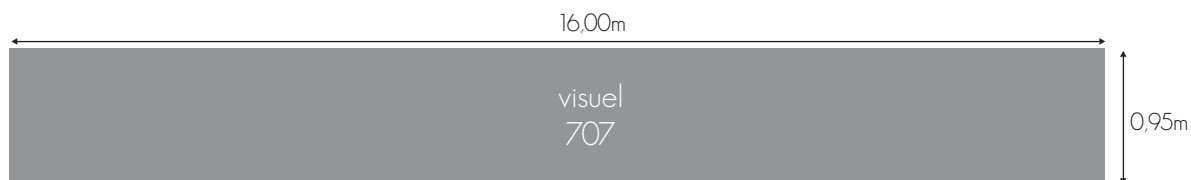

DIMENSIONS VISIBLES/ VISIBLE SIZE

706a&b

MUR DECOR INDIGO / INDIGO DECORATION WALL

Visuel situé sur mur décor de gauche dans l'espace Indigo.

Visual on decoration wall in the Indigo area

Impression numérique sur forex.
Digital printing on foamex.

DIMENSIONS VISIBLES/ VISIBLE SIZE

707

MURET TERRASSE INDIGO/ LOW WALL INDIGO TERRACE

Visuel situé sur le muret principal de la Terrasse Indigo
Visual located on the low wall of the Indigo Terrace

CARACTÉRISTIQUES / CHARACTERISTICS

Impression numérique sur forex recto
Digital printing on foamex 1 face

DIMENSIONS VISIBLES/ VISIBLE SIZE

Localisation du visuel