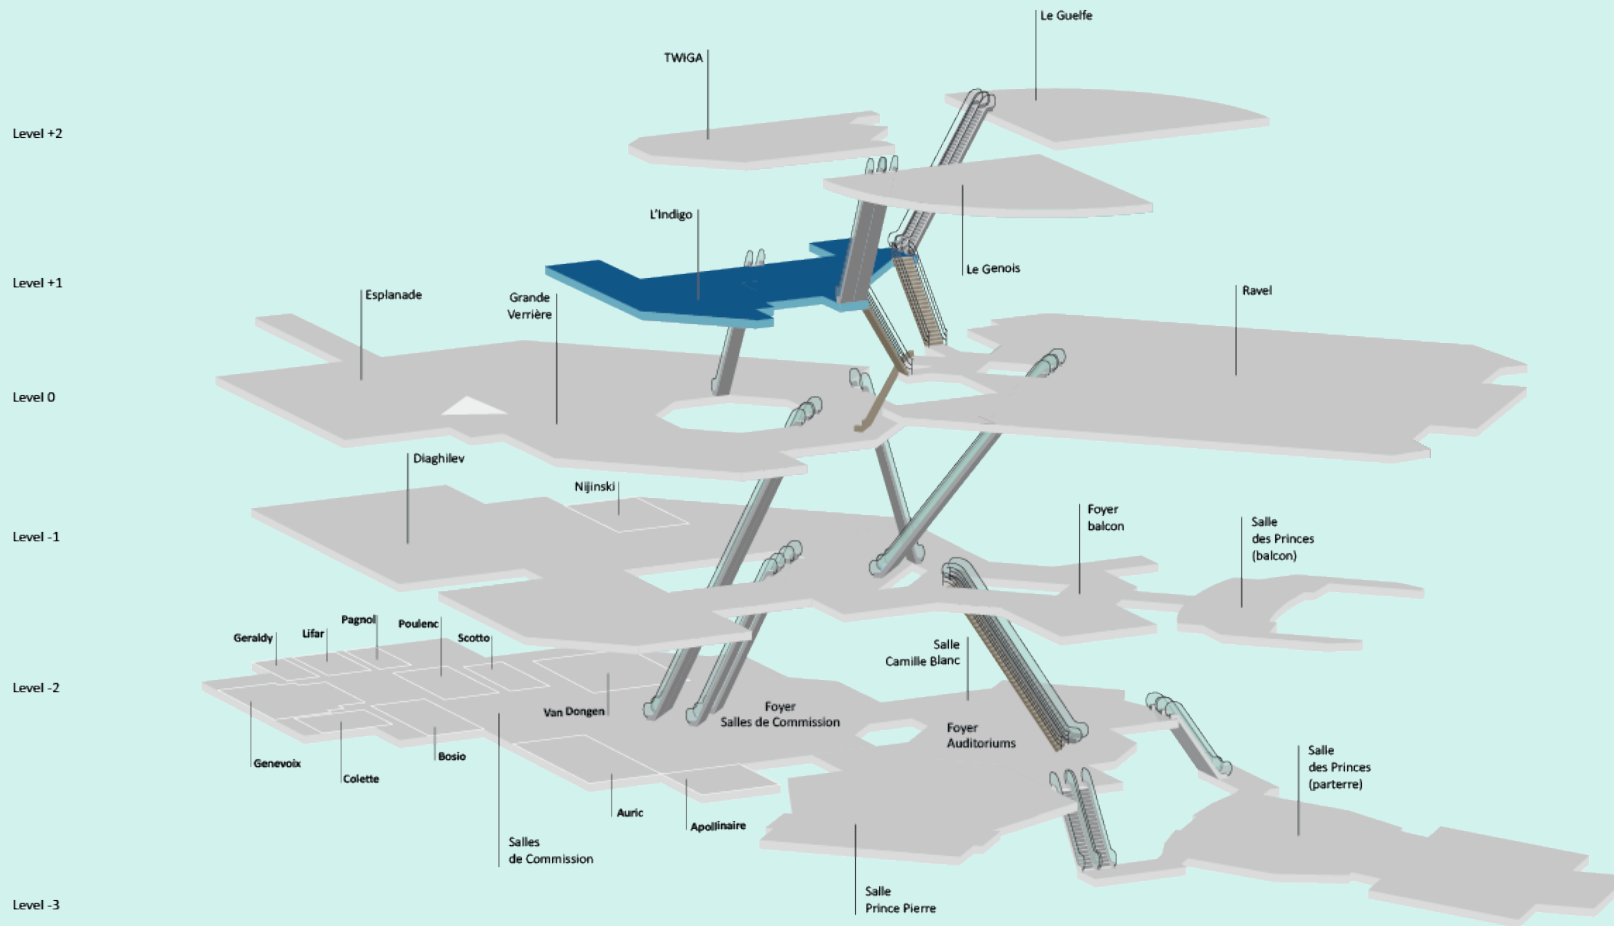

ESPACE INDIGO / INDIGO

701

MUR INDIGO / INDIGO WALL

Bâche contre le mur gris
Digital print on Indigo's grey wall

CARACTÉRISTIQUES / CHARACTERISTICS

Impression numérique sur toile tendue fixée sur châssis.
Digital printing on fabric fixed on a frame.

DIMENSIONS VISIBLES/ VISIBLE SIZE

Localisation du visuel

702a, 702b

BAR DE L'INDIGO / INDIGO'S BAR

Adhésif sur les façades de bar.

Vinyl print on front bar.

CARACTÉRISTIQUES / CHARACTERISTICS

Impression numérique sur adhésif.

Visuel suspendu devant mur de pierres terrasse Indigo.
Hanging visual on the stone wall in the Indigo Terrace.

CARACTÉRISTIQUES / CHARACTERISTICS

Impression numérique sur bâche avec fourreaux haut et bas.
Digital printing on fabric with sleeves on top and bottom.

Impression numérique sur forex recto
Digital printing on foamex 1 face

DIMENSIONS VISIBLES/ VISIBLE SIZE

Localisation du visuel