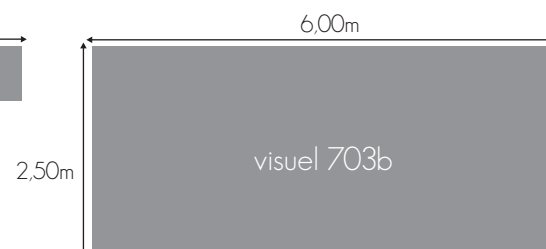

DIMENSIONS VISIBLES/ VISIBLE SIZE

Localisation du visuel

702a, 702b

BAR DE L'INDIGO / INDIGO'S BAR

Adhésif sur les façades de bar.

Vinyl print on front bar.

CARACTÉRISTIQUES / CHARACTERISTICS

Impression numérique sur adhésif.

Digital printing on vinyl.

DIMENSIONS VISIBLES/ VISIBLE SIZE

703a, 703b

BAR DE L'INDIGO / INDIGO'S BAR

Visuels sur les façades de bar.

Visuals on front bar.

CARACTÉRISTIQUES / CHARACTERISTICS

703a: Impression numérique sur adhésif.

703a: Digital printing on vinyl.

703b: Bâche tendue sur châssis.

703b: Digital printing on fabric.

DIMENSIONS VISIBLES / VISIBLE SIZE

Localisation du visuel

704

VISUEL POTEAUX INDIGO / PVC BANNER AROUND THE INDIGO POLES