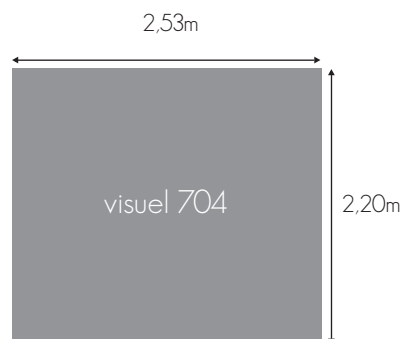

DIMENSIONS VISIBLES/ VISIBLE SIZE

VISUEL POTEAUX INDIGO / PVC BANNER AROUND THE INDIGO POLES

Bâche fixée autour des poteaux.
Fabric fixed around the pillar.

705

VISUEL TERRASSE INDIGO / INDIGO TERRACE WALL

DIMENSIONS VISIBLES/ VISIBLE SIZE

706a&b

MUR DECOR INDIGO / INDIGO DECORATION WALL

Visuel situé sur mur décor de gauche dans l'espace Indigo.

Visual on decoration wall in the Indigo area

Impression numérique sur forex.
Digital printing on foamex.

DIMENSIONS VISIBLES/ VISIBLE SIZE

707

MURET TERRASSE INDIGO/ LOW WALL INDIGO TERRACE

Visuel situé sur le muret principal de la Terrasse Indigo
Visual located on the low wall of the Indigo Terrace

CARACTÉRISTIQUES / CHARACTERISTICS

Impression numérique sur forex recto
Digital printing on foamex 1 face

DIMENSIONS VISIBLES/ VISIBLE SIZE

Localisation du visuel