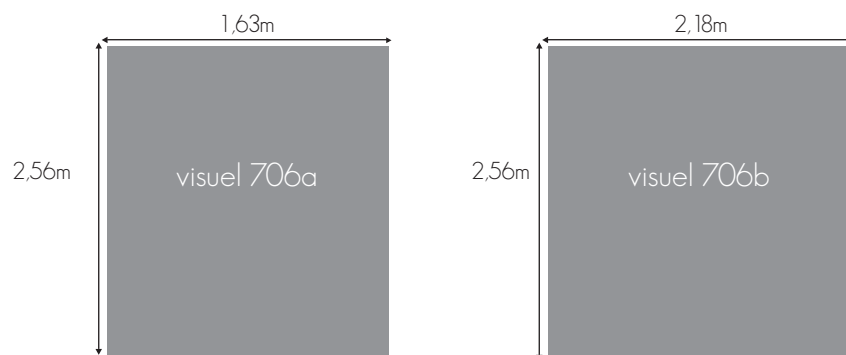

DIMENSIONS VISIBLES/ VISIBLE SIZE

VISUEL POTEAUX INDIGO / PVC BANNER AROUND THE INDIGO POLES

Bâche fixée autour des poteaux.
Fabric fixed around the pillar.

705

VISUEL TERRASSE INDIGO / INDIGO TERRACE WALL

DIMENSIONS VISIBLES/ VISIBLE SIZE

706a&b

MUR DECOR INDIGO / INDIGO DECORATION WALL

Visuel situé sur mur décor de gauche dans l'espace Indigo.

Visual on decoration wall in the Indigo area

Impression numérique sur forex.
Digital printing on foamex.

DIMENSIONS VISIBLES/ VISIBLE SIZE

707

MURET TERRASSE INDIGO/ LOW WALL INDIGO TERRACE

Visuel situé sur le muret principal de la Terrasse Indigo
Visual located on the low wall of the Indigo Terrace

CARACTÉRISTIQUES / CHARACTERISTICS

Impression numérique sur forex recto
Digital printing on foamex 1 face

DIMENSIONS VISIBLES/ VISIBLE SIZE

Localisation du visuel