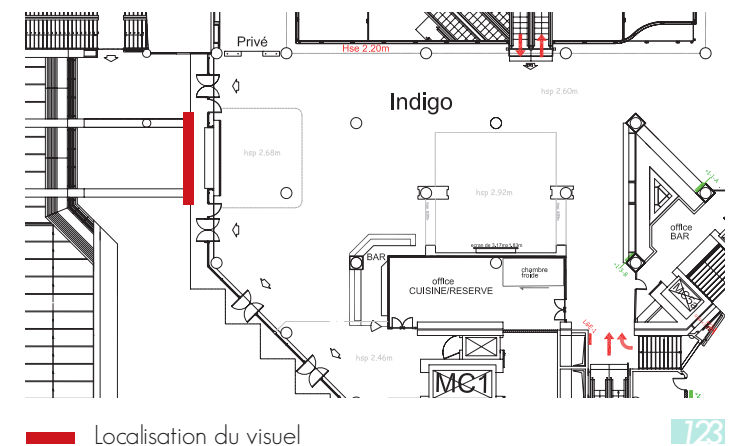

DIMENSIONS VISIBLES/ VISIBLE SIZE

Localisation du visuel

702a, 702b

BAR DE L'INDIGO / INDIGO'S BAR

Adhésif sur les façades de bar.

Vinyl print on front bar.

CARACTÉRISTIQUES / CHARACTERISTICS

Impression numérique sur adhésif.

DIMENSIONS VISIBLES/ VISIBLE SIZE

VISUEL POTEAUX INDIGO / PVC BANNER AROUND THE INDIGO POLES

Bâche fixée autour des poteaux.
Fabric fixed around the pillar.

705

VISUEL TERRASSE INDIGO / INDIGO TERRACE WALL

DIMENSIONS VISIBLES/ VISIBLE SIZE

706a&b

MUR DECOR INDIGO / INDIGO DECORATION WALL

Visuel situé sur mur décor de gauche dans l'espace Indigo.

Visual on decoration wall in the Indigo area

Impression numérique sur forex.
Digital printing on foamex.

DIMENSIONS VISIBLES/ VISIBLE SIZE

707

MURET TERRASSE INDIGO/ LOW WALL INDIGO TERRACE

Visuel situé sur le muret principal de la Terrasse Indigo
Visual located on the low wall of the Indigo Terrace

CARACTÉRISTIQUES / CHARACTERISTICS