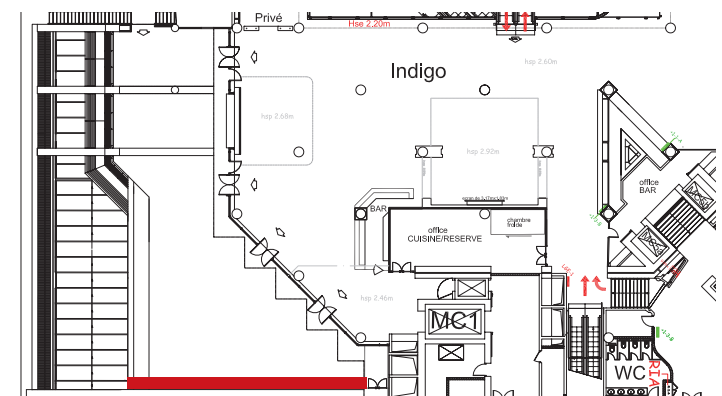

DIMENSIONS VISIBLES/ VISIBLE SIZE

Localisation du visuel

702a, 702b

BAR DE L'INDIGO / INDIGO'S BAR

Adhésif sur les façades de bar.

Vinyl print on front bar.

CARACTÉRISTIQUES / CHARACTERISTICS

Impression numérique sur adhésif.

DIMENSIONS VISIBLES/ VISIBLE SIZE

706a&b

MUR DECOR INDIGO / INDIGO DECORATION WALL

Visuel situé sur mur décor de gauche dans l'espace Indigo.

Visual on decoration wall in the Indigo area

Impression numérique sur forex.
Digital printing on foamex.

DIMENSIONS VISIBLES/ VISIBLE SIZE

707

MURET TERRASSE INDIGO/ LOW WALL INDIGO TERRACE

Visuel situé sur le muret principal de la Terrasse Indigo
Visual located on the low wall of the Indigo Terrace

CARACTÉRISTIQUES / CHARACTERISTICS

Impression numérique sur forex recto
Digital printing on foamex 1 face

DIMENSIONS VISIBLES/ VISIBLE SIZE

Localisation du visuel