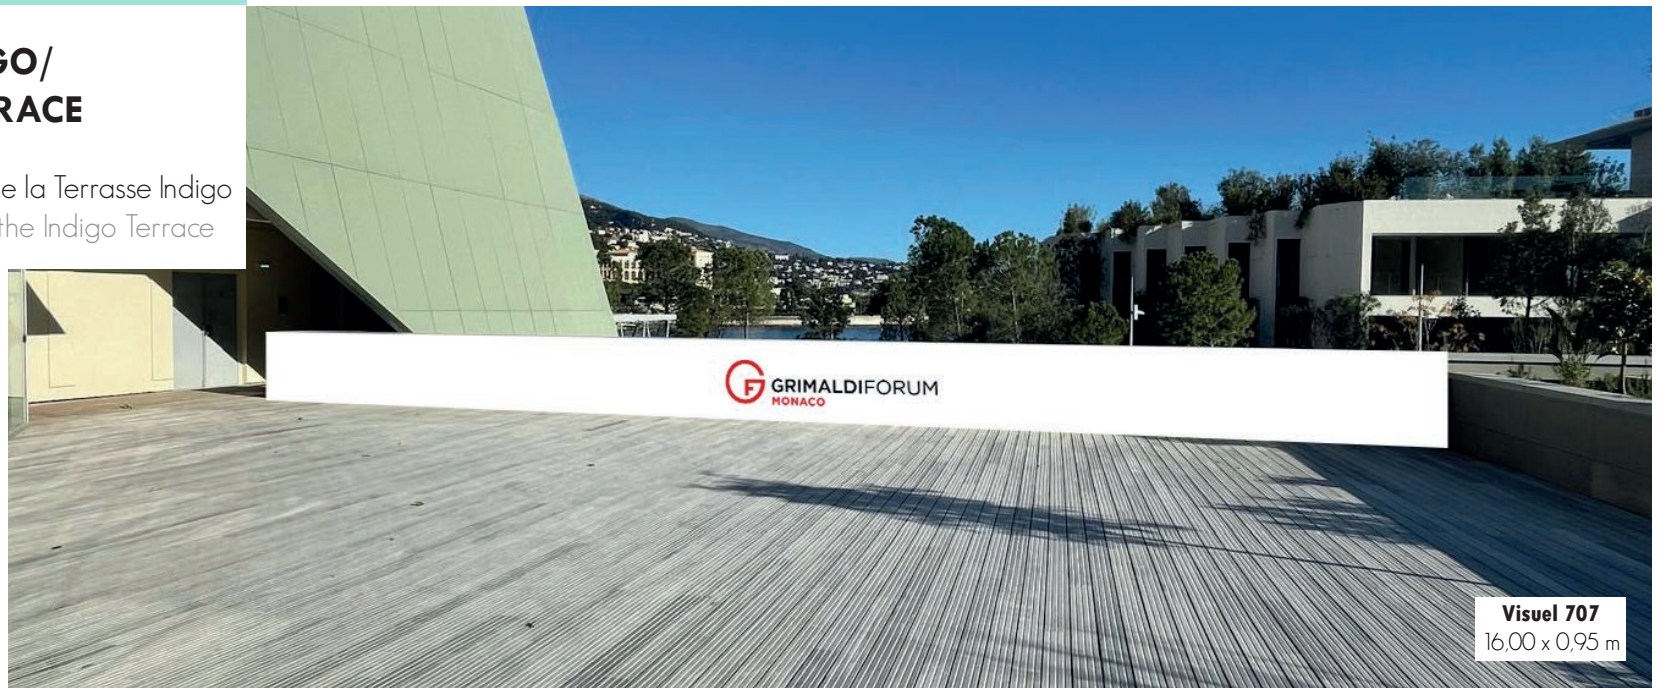

Visuel suspendu devant mur de pierres terrasse Indigo.
Hanging visual on the stone wall in the Indigo Terrace.

CARACTÉRISTIQUES / CHARACTERISTICS

Impression numérique sur bâche avec fourreaux haut et bas.
Digital printing on fabric with sleeves on top and bottom.

DIMENSIONS VISIBLES/ VISIBLE SIZE

706a&b

MUR DECOR INDIGO / INDIGO DECORATION WALL

Visuel situé sur mur décor de gauche dans l'espace Indigo.

Visual on decoration wall in the Indigo area

Impression numérique sur forex.
Digital printing on foamex.

DIMENSIONS VISIBLES/ VISIBLE SIZE

707

MURET TERRASSE INDIGO/ LOW WALL INDIGO TERRACE

Visuel situé sur le muret principal de la Terrasse Indigo
Visual located on the low wall of the Indigo Terrace

CARACTÉRISTIQUES / CHARACTERISTICS