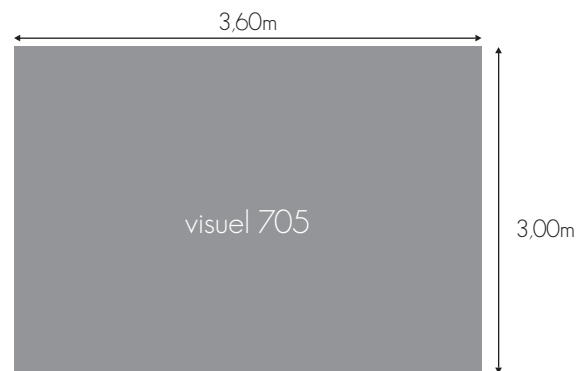

DIMENSIONS VISIBLES/ VISIBLE SIZE

VISUEL POTEAUX INDIGO / PVC BANNER AROUND THE INDIGO POLES

Bâche fixée autour des poteaux.
Fabric fixed around the pillar.

705

VISUEL TERRASSE INDIGO / INDIGO TERRACE WALL

DIMENSIONS VISIBLES/ VISIBLE SIZE

706a&b

MUR DECOR INDIGO / INDIGO DECORATION WALL

Visuel situé sur mur décor de gauche dans l'espace Indigo.

Visual on decoration wall in the Indigo area

Impression numérique sur forex.
Digital printing on foamex.

DIMENSIONS VISIBLES/ VISIBLE SIZE

707

MURET TERRASSE INDIGO/ LOW WALL INDIGO TERRACE

Visuel situé sur le muret principal de la Terrasse Indigo
Visual located on the low wall of the Indigo Terrace

CARACTÉRISTIQUES / CHARACTERISTICS

Impression numérique sur forex recto
Digital printing on foamex 1 face

DIMENSIONS VISIBLES/ VISIBLE SIZE

Localisation du visuel