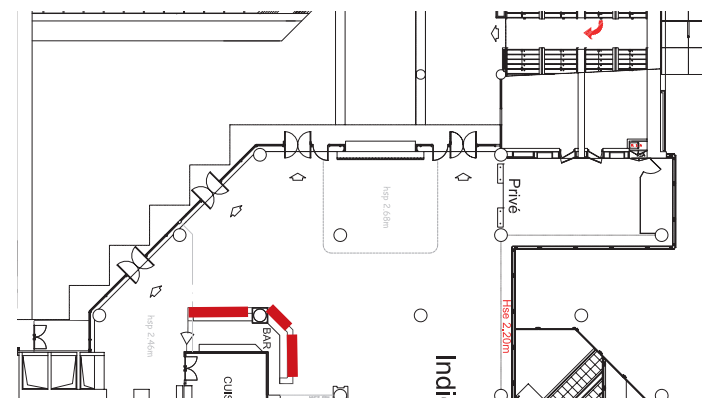

ESPACE INDIGO / INDIGO

701

MUR INDIGO / INDIGO WALL

Bâche contre le mur gris
Digital print on Indigo's grey wall

CARACTÉRISTIQUES / CHARACTERISTICS

Impression numérique sur toile tendue fixée sur châssis.
Digital printing on fabric fixed on a frame.

DIMENSIONS VISIBLES/ VISIBLE SIZE

Localisation du visuel

702a, 702b

BAR DE L'INDIGO / INDIGO'S BAR

Adhésif sur les façades de bar.

Vinyl print on front bar.

CARACTÉRISTIQUES / CHARACTERISTICS

Impression numérique sur adhésif.

Digital printing on vinyl.

DIMENSIONS VISIBLES/ VISIBLE SIZE

703a, 703b

BAR DE L'INDIGO / INDIGO'S BAR

Visuels sur les façades de bar.

Visuals on front bar.

CARACTÉRISTIQUES / CHARACTERISTICS

703a: Impression numérique sur adhésif.

703a: Digital printing on vinyl.

703b: Bâche tendue sur châssis.

703b: Digital printing on fabric.

DIMENSIONS VISIBLES / VISIBLE SIZE

Localisation du visuel

704

VISUEL POTEAUX INDIGO / PVC BANNER AROUND THE INDIGO POLES