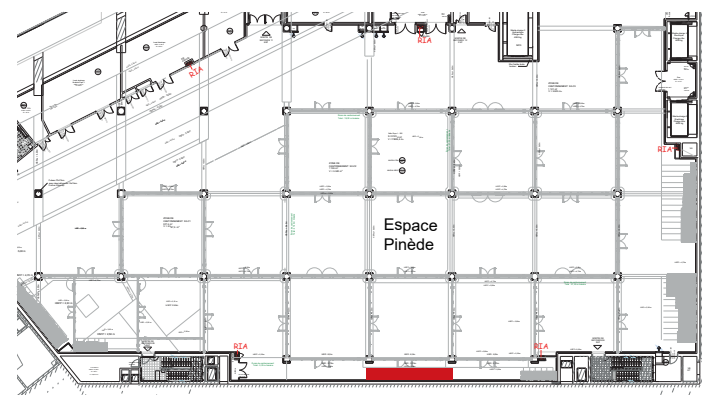

HALL PINEDE/ PINEDE HALL

803

SUSPENDUS PINEDE/ PINEDE HANGINGS

Visuel suspendu situé dans l'espace PINEDE
Hanging visual located in the PINEDE area

Visuel 803
8,00 x 1,50 m

CARACTÉRISTIQUES / CHARACTERISTICS

Impression numérique sur bâche avec fourreaux haut et bas
Digital printing on fabric with sleeves at the top and bottom

DIMENSIONS VISIBLES/ VISIBLE SIZE

Exemple de localisation des visuels

804

MUR BLOC ASCENCEURS ESPACE PINEDE/ PINEDE AREA LIFT WALL

Visuel situé au-dessus des ascenseurs dans l'espace PINEDE

Visual located on the top of the lifts in the PINEDE area

Visuel 804
5,34 x 1,50 m

CARACTÉRISTIQUES / CHARACTERISTICS

Impression numérique sur adhésif
Digital printing on vinyl adhesive

DIMENSIONS VISIBLES/ VISIBLE SIZE

Localisation du visuel

810

PILIERS ESPACE PINEDE/ PINEDE AREA PILLARS

Visuel situé sur la face d'un pilier dans l'espace PINEDE
Visual located on a pillar face in the PINEDE AREA