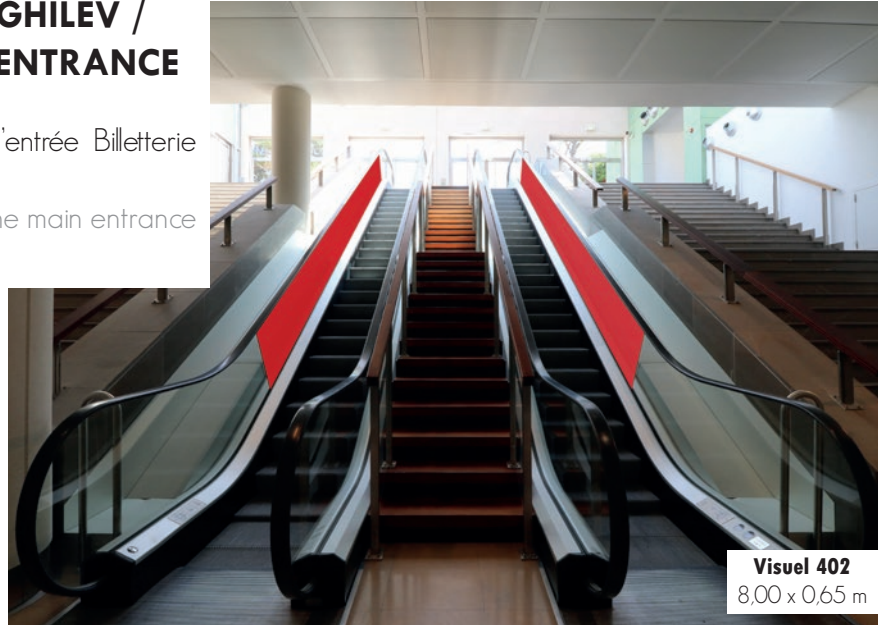

ESPACE DIAGHILEV / DIAGHILEV EXHIBITION AREA

401a, 401b

ESCALATORS ESPACE DIAGHILEV / ESCALATORS DIAGHILEV EXHIBITION HALL

Visuel situé dans l'espace Diaghilev, au bas des escalators menant à l'espace Ravel.

Visual located at the bottom of the escalators leading to the Ravel exhibition hall.

CARACTÉRISTIQUES / CHARACTERISTICS

Impression numérique sur bâche souple fixée sur châssis.
Digital printing on light fabric fixed on a frame.

**Attention : Le texte doit se situer dans le centre du visuel pour le côté verso /
The text needs to be centered on the backside.**

DIMENSIONS VISIBLES/ VISIBLE SIZE

Localisation du visuel

402

ESCALATORS ENTRÉE DIAGHILEV / ESCALATORS DIAGHILEV ENTRANCE

Visuel situé dans les escalators de l'entrée Billetterie Diaghilev.

Visual located on the escalators at the main entrance of hall Diaghilev.

CARACTÉRISTIQUES / CHARACTERISTICS

4 faces adhésives.
4 sides vinyl print.