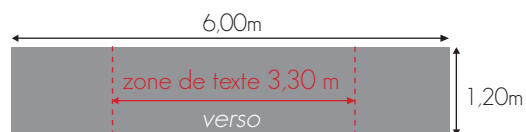

ESPACE DIAGHILEV / DIAGHILEV EXHIBITION AREA

401a, 401b

ESCALATORS ESPACE DIAGHILEV / ESCALATORS DIAGHILEV EXHIBITION HALL

Visuel situé dans l'espace Diaghilev, au bas des escalators menant à l'espace Ravel.

Visual located at the bottom of the escalators leading to the Ravel exhibition hall.

CARACTÉRISTIQUES / CHARACTERISTICS

Impression numérique sur bâche souple fixée sur châssis.
Digital printing on light fabric fixed on a frame.

**Attention : Le texte doit se situer dans le centre du visuel pour le côté verso /
The text needs to be centered on the backside.**

DIMENSIONS VISIBLES/ VISIBLE SIZE

Localisation du visuel

402

ESCALATORS ENTRÉE DIAGHILEV / ESCALATORS DIAGHILEV ENTRANCE