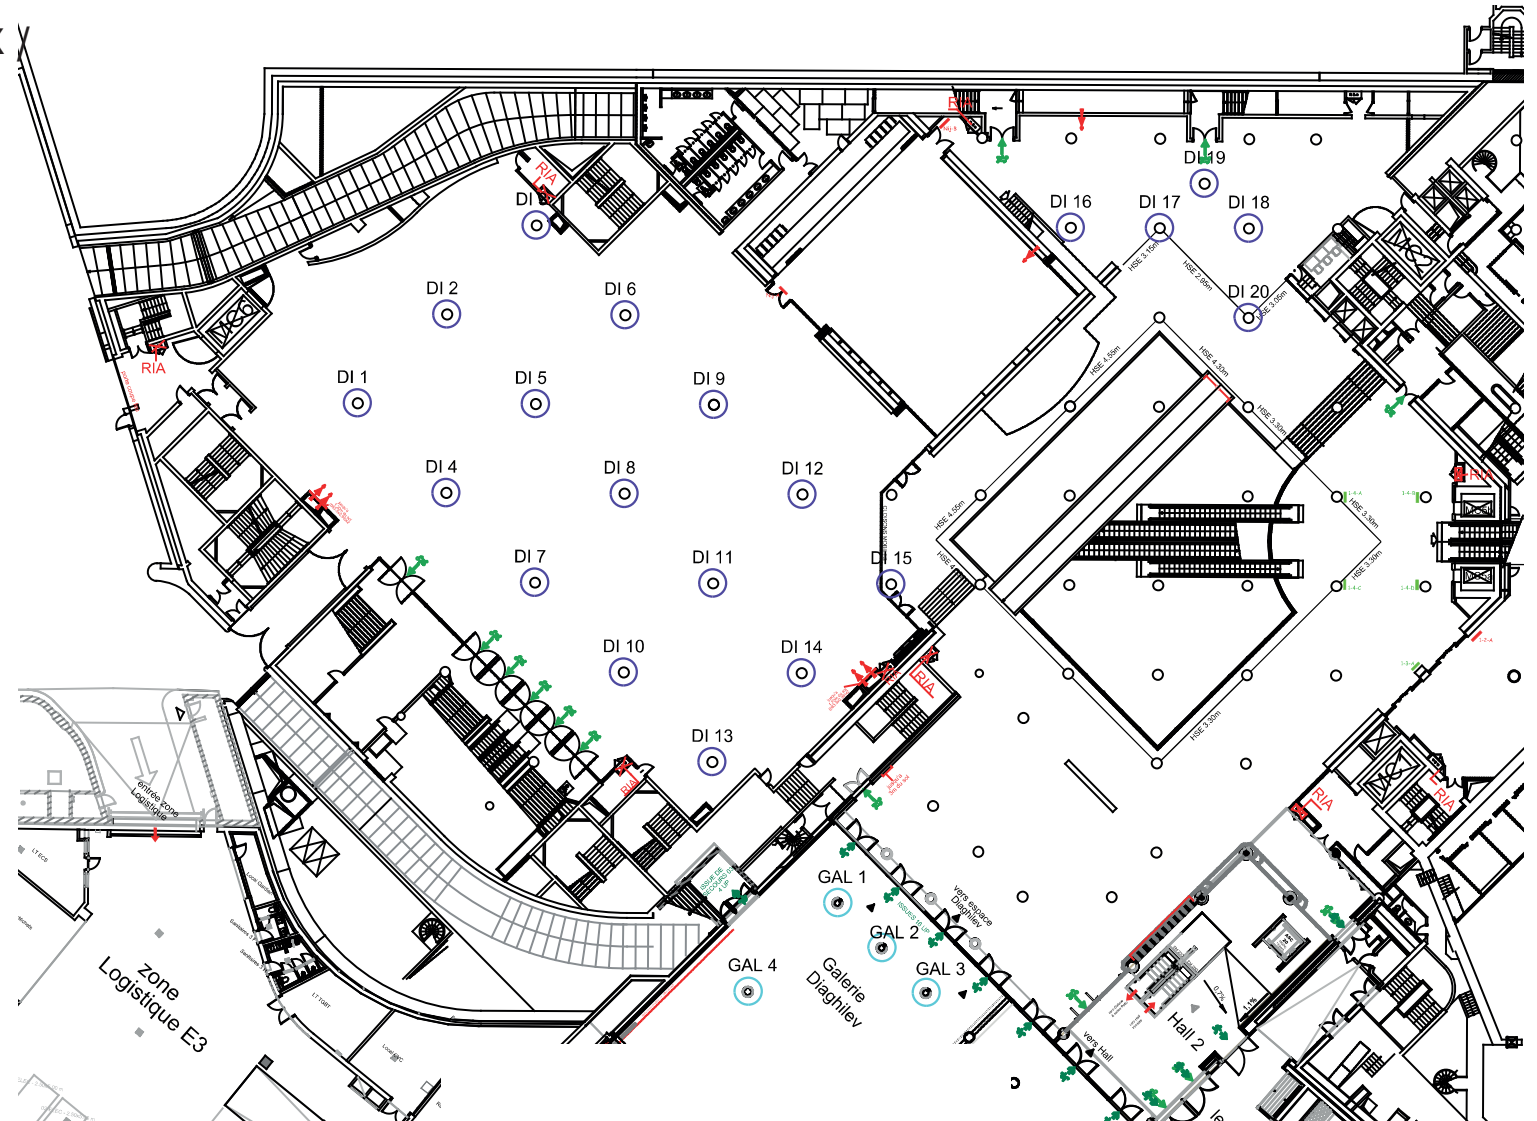

**Attention : Le texte doit se situer dans le centre du visuel pour le côté verso /
The text needs to be centered on the backside.**

DIMENSIONS VISIBLES/ VISIBLE SIZE

Localisation du visuel

402

ESCALATORS ENTRÉE DIAGHILEV / ESCALATORS DIAGHILEV ENTRANCE

DIMENSIONS VISIBLES/ VISIBLE SIZE

Localisation du visuel

411

MUR EN PIERRE ESPACE DIAGHILEV/ STONE WALL DIAGHILEV HALL

Visuel situé sur le mur extérieur de la salle Nijinski.
Visual located on the outside wall of the Nijinski room.

**Disponibilité des piliers sur demande/
Pillars availabilities on request**

DIMENSIONS VARIABLES/ VARIABLE SIZE

Dimensions :

DI 1 à DI 3 253 x 220
DI 4 à DI 21 253 x 300

VISUEL AUTOUR DES POTEAUX BANNER AROUND THE POLES

Bâche fixée autour des poteaux.
Fabric banner fixed around the pillars.

418

MUR ESPACE DIAGHILEV INFÉRIEUR / WALL SPACE RAVEL BOTTOM

Visuel situé sur le mur rouge de Diaghilev.
Visual located on the red wall of Diaghilev.