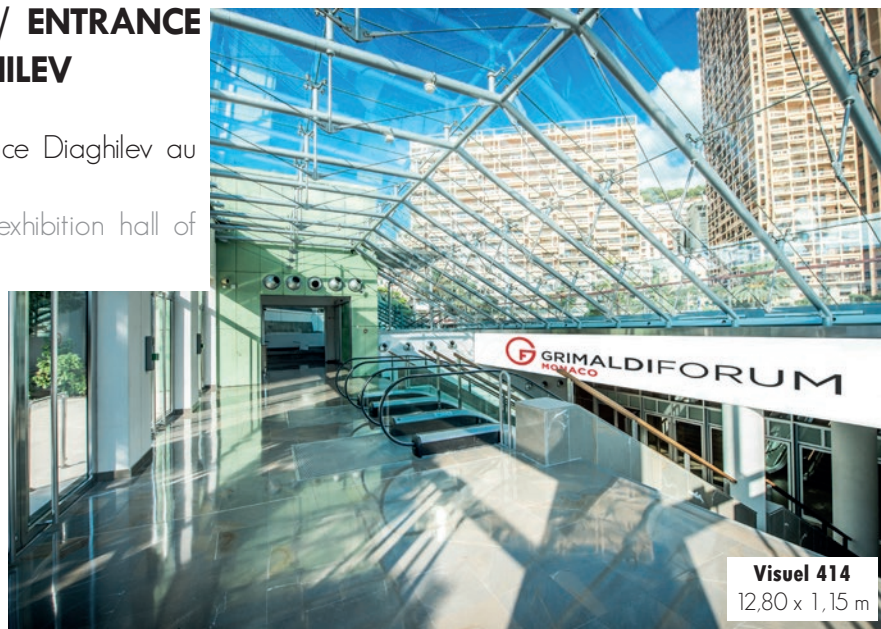

Visual located at the bottom of the escalators leading to the Ravel exhibition hall.

CARACTÉRISTIQUES / CHARACTERISTICS

Impression numérique sur bâche souple fixée sur châssis.
Digital printing on light fabric fixed on a frame.

ESPACE DIAGHILEV SUD / SOUTH HALL DIAGHILEV

Visuel situé dans l'espace Diaghilev Sud sur la partie vitrée en bas des escaliers de l'entrée principale.

Visual located in front of the glass at the bottom of the stairs of exhibition hall of Diaghilev.

Visuel 412
Recto

Visuel 412
Verso

CARACTÉRISTIQUES / CHARACTERISTICS

Impression numérique sur bâche.
Digital printing on fabric.

DIMENSIONS VISIBLES/ VISIBLE SIZE

Diaghilev Recto (intérieur)

Diaghilev Verso (extérieur)

Localisation du visuel

ENTRÉE ESPACE DIAGHILEV / ENTRANCE OF EXHIBITION HALL DIAGHILEV

Visuel situé dans l'entrée de l'espace Diaghilev au dessus des escaliers.

Visual located at the entrance of exhibition hall of Diaghilev above the stairs.