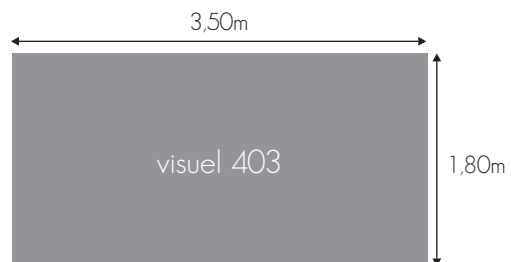

visuel intérieur 1
visuel intérieur 2
visuel intérieur 3
visuel intérieur 4

DIMENSIONS VISIBLES/ VISIBLE SIZE

Localisation du visuel

403

ENTRÉE ESPACE DIAGHILEV / ENTRANCE HALL DIAGHILEV

Visuel situé au bas des escaliers de la billetterie de Diaghilev.
Visual located at the main entrance of Diaghilev hall.

CARACTÉRISTIQUES / CHARACTERISTICS

Lino de sol.
Linoleum.

DIMENSIONS VISIBLES/ VISIBLE SIZE

Localisation du visuel

404a, 404b

BANQUE D'ACCUEIL / RECEPTION DESK

Visuel situé au dessus et/ou en façade de la banque d'accueil.

DIMENSIONS VISIBLES / VISIBLE SIZE

Localisation du visuel

404c

ACCUEIL DIAGHILEV / DIAGHILEV WELCOME ENTRANCE

Visuel situé devant la banque d'accueil.
Visual located ahead the welcome desk.

Visuel 404c
3,80 x 2,80m

**Disponibilité des piliers sur demande/
Pillars availabilities on request**

DIMENSIONS VARIABLES/ VARIABLE SIZE

Dimensions :

DI 1 à DI 3 253 x 220
DI 4 à DI 21 253 x 300

VISUEL AUTOUR DES POTEAUX BANNER AROUND THE POLES