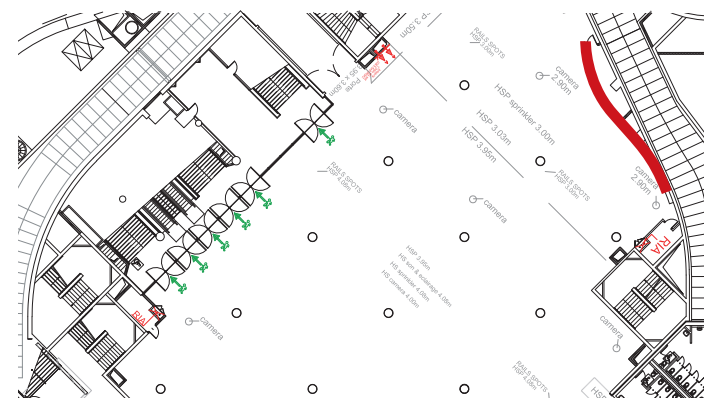

**Attention : Le texte doit se situer dans le centre du visuel pour le côté verso /
The text needs to be centered on the backside.**

DIMENSIONS VISIBLES/ VISIBLE SIZE

Localisation du visuel

402

ESCALATORS ENTRÉE DIAGHILEV / ESCALATORS DIAGHILEV ENTRANCE

**Disponibilité des piliers sur demande/
Pillars availabilities on request**

DIMENSIONS VARIABLES/ VARIABLE SIZE

Dimensions :

DI 1 à DI 3 253 x 220
DI 4 à DI 21 253 x 300

VISUEL AUTOUR DES POTEAUX BANNER AROUND THE POLES

Bâche fixée autour des poteaux.
Fabric banner fixed around the pillars.

418

MUR ESPACE DIAGHILEV INFÉRIEUR / WALL SPACE RAVEL BOTTOM

Visuel situé sur le mur rouge de Diaghilev.
Visual located on the red wall of Diaghilev.

CARACTÉRISTIQUES / CHARACTERISTICS

Impression sur matière adhésive micro ventouse.
Digital printing on special vinyl.

DIMENSIONS VISIBLES/ VISIBLE SIZE

Localisation du visuel

VISUEL ESCALATOR DIAGHILEV - SDC/ VISUEL ESCALATOR DIAGHILEV - BREAKOUT ROOMS