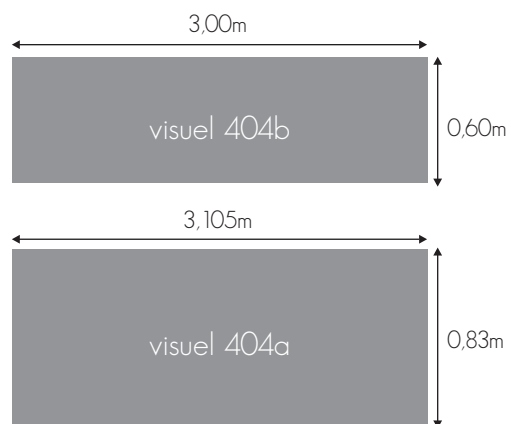

visuel intérieur 1
visuel intérieur 2
visuel intérieur 3
visuel intérieur 4

DIMENSIONS VISIBLES/ VISIBLE SIZE

Localisation du visuel

403

ENTRÉE ESPACE DIAGHILEV / ENTRANCE HALL DIAGHILEV

Visuel situé au bas des escaliers de la billetterie de Diaghilev.
Visual located at the main entrance of Diaghilev hall.

CARACTÉRISTIQUES / CHARACTERISTICS

Lino de sol.
Linoleum.

DIMENSIONS VISIBLES/ VISIBLE SIZE

Localisation du visuel

404a, 404b

BANQUE D'ACCUEIL / RECEPTION DESK

Visuel situé au dessus et/ou en façade de la banque d'accueil.

Visual located above the welcome desk and/or on the front.

CARACTÉRISTIQUES / CHARACTERISTICS

404a : Impression numérique sur forex / digital printing on foamex.

404b : Impression numérique sur forex / digital printing on foamex.

DIMENSIONS VISIBLES / VISIBLE SIZE

Localisation du visuel

404c

ACCUEIL DIAGHILEV / DIAGHILEV WELCOME ENTRANCE

Visuel situé devant la banque d'accueil.
Visual located ahead the welcome desk.

Visuel 404c
3,80 x 2,80m