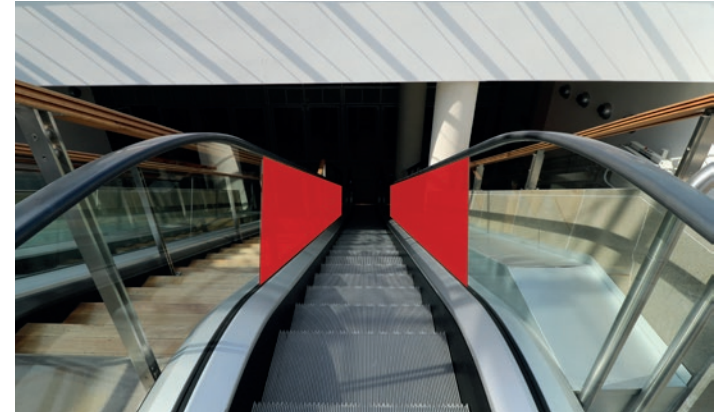

ESPACE DIAGHILEV / DIAGHILEV EXHIBITION AREA

401a, 401b

ESCALATORS ESPACE DIAGHILEV / ESCALATORS DIAGHILEV EXHIBITION HALL

Visuel situé dans l'espace Diaghilev, au bas des escalators menant à l'espace Ravel.

Visual located at the bottom of the escalators leading to the Ravel exhibition hall.

CARACTÉRISTIQUES / CHARACTERISTICS

Impression numérique sur bâche souple fixée sur châssis.
Digital printing on light fabric fixed on a frame.

**Attention : Le texte doit se situer dans le centre du visuel pour le côté verso /
The text needs to be centered on the backside.**

DIMENSIONS VISIBLES/ VISIBLE SIZE

Localisation du visuel

402

ESCALATORS ENTRÉE DIAGHILEV / ESCALATORS DIAGHILEV ENTRANCE

Visuel situé dans les escalators de l'entrée Billetterie Diaghilev.

Visual located on the escalators at the main entrance of hall Diaghilev.

CARACTÉRISTIQUES / CHARACTERISTICS

4 faces adhésives.
4 sides vinyl print.