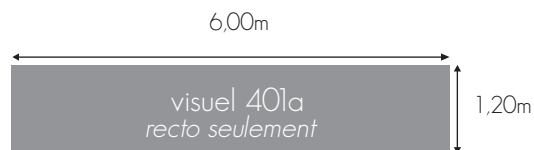

Visual located at the bottom of the escalators leading to the Ravel exhibition hall.

CARACTÉRISTIQUES / CHARACTERISTICS

Impression numérique sur bâche souple fixée sur châssis.
Digital printing on light fabric fixed on a frame.

**Attention : Le texte doit se situer dans le centre du visuel pour le côté verso /
The text needs to be centered on the backside.**

DIMENSIONS VISIBLES/ VISIBLE SIZE

Localisation du visuel

402

ESCALATORS ENTRÉE DIAGHILEV / ESCALATORS DIAGHILEV ENTRANCE