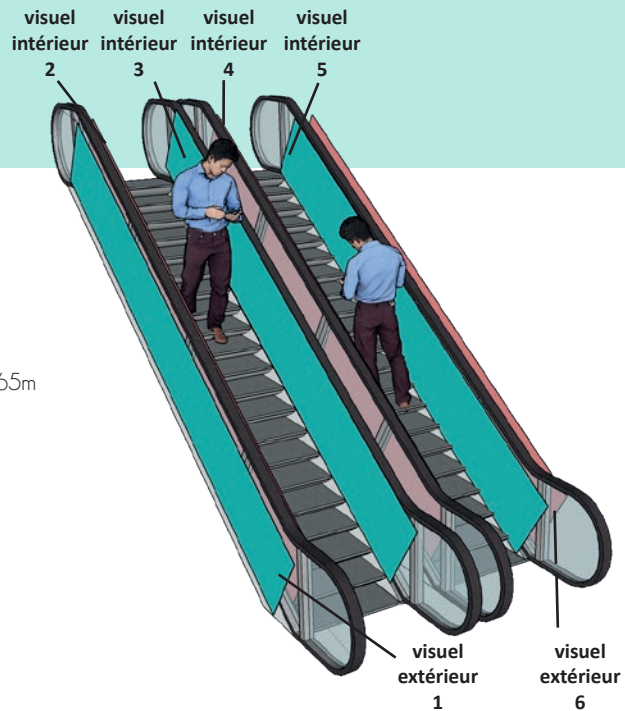

ESCALATOR DIAGHILEV - SALLES DE COMMISSION / ESCALATOR DIAGHILEV - BREAKOUT ROOMS

Visuel situé sur les escalators qui relient le niveau -1 au niveau -2.

Visual located on the escalators connecting the -1 level and -2 level.

Visuel 112
7,5 x 0,65m

CARACTÉRISTIQUES / CHARACTERISTICS

405a : 4 faces adhésives/ 4 sides vinyl print.

405b : 6 faces adhésives/ 6 sides vinyl print.

DIMENSIONS VISIBLES/ VISIBLE SIZE

Localisation du visuel

ESPACE DIAGHILEV EST/ EAST HALL DIAGHILEV

Visuel situé sur une rambarde visible dans l'atrium.
Visual located on one of the railing visible in the atrium.

CARACTÉRISTIQUES / CHARACTERISTICS

Impression numérique sur bâche fixée sur châssis.
Digital printing on fabric fixed on a frame.