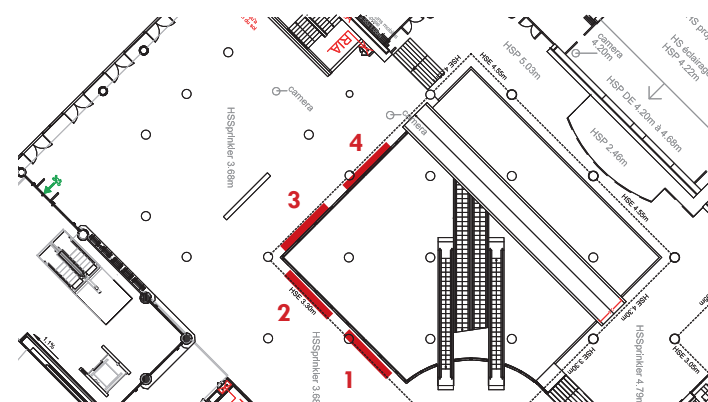

ESCALATOR DIAGHILEV - SALLES DE COMMISSION / ESCALATOR DIAGHILEV - BREAKOUT ROOMS

Visuel situé sur les escalators qui relient le niveau -1 au niveau -2.

Visual located on the escalators connecting the -1 level and -2 level.

Visuel 112
7,5 x 0,65m

CARACTÉRISTIQUES / CHARACTERISTICS

405a : 4 faces adhésives/ 4 sides vinyl print.

405b : 6 faces adhésives/ 6 sides vinyl print.

DIMENSIONS VISIBLES/ VISIBLE SIZE

Localisation du visuel

ESPACE DIAGHILEV EST/ EAST HALL DIAGHILEV

Visuel situé sur une rambarde visible dans l'atrium.
Visual located on one of the railing visible in the atrium.

CARACTÉRISTIQUES / CHARACTERISTICS

Impression numérique sur bâche fixée sur châssis.
Digital printing on fabric fixed on a frame.

DIMENSIONS VISIBLES/ VISIBLE SIZE

Localisation du visuel

411

MUR EN PIERRE ESPACE DIAGHILEV/ STONE WALL DIAGHILEV HALL

Visuel situé sur le mur extérieur de la salle Nijinski.
Visual located on the outside wall of the Nijinski room.