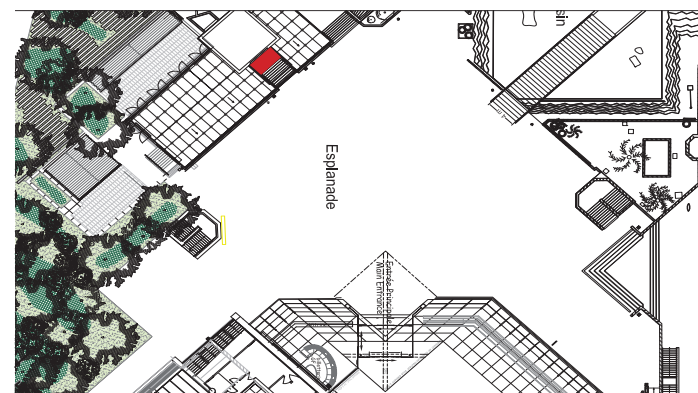

DIMENSIONS VISIBLES/ VISIBLE SIZE

Localisation du visuel