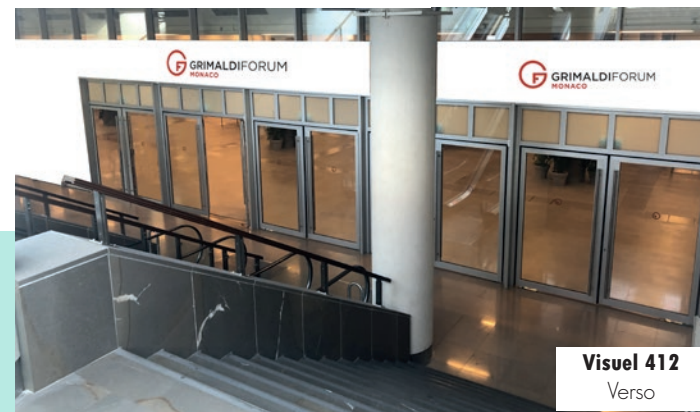

CARACTÉRISTIQUES / CHARACTERISTICS

Impression numérique sur bâche.
Digital printing on fabric.