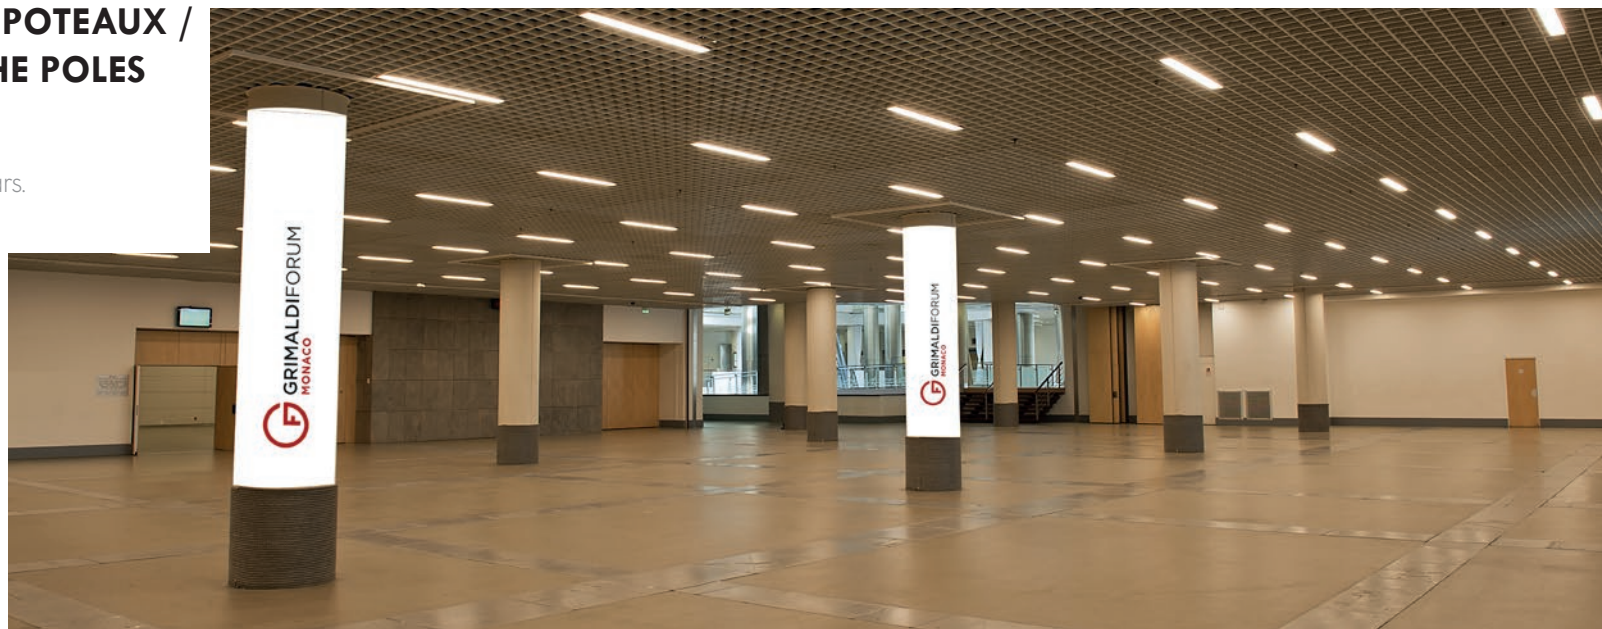

417

VISUEL PVC AUTOUR DES POTEAUX / PVC BANNER AROUND THE POLES

Bâche fixée autour des poteaux.
Fabric banner fixed around the pillars.

CARACTÉRISTIQUES / CHARACTERISTICS

Visuel imprimé sur bâche et fixée autour des colonnes au-dessus du cordage de protection.
Fabric banner surrounding the pillar above the protection ropes.

**Disponibilité des piliers sur demande/
Pillars availabilities on request**