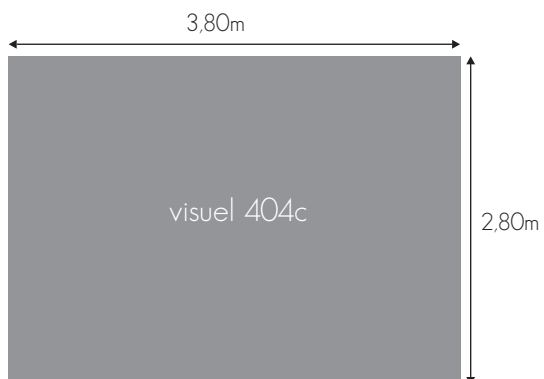

DIMENSIONS VISIBLES / VISIBLE SIZE

Localisation du visuel

404c

ACCUEIL DIAGHILEV / DIAGHILEV WELCOME ENTRANCE

Visuel situé devant la banque d'accueil.
Visual located ahead the welcome desk.

Visuel 404c
3,80 x 2,80m

CARACTÉRISTIQUES / CHARACTERISTICS

404c : Impression numérique sur bâche souple fixée sur un châssis
digital printing on light fabric fixed on a frame

DIMENSIONS VISIBLES/ VISIBLE SIZE

Localisation du visuel

Visuel 112
7,5 x 0,65m

CARACTÉRISTIQUES / CHARACTERISTICS

405a : 4 faces adhésives/ 4 sides vinyl print.

405b : 6 faces adhésives/ 6 sides vinyl print.

DIMENSIONS VISIBLES/ VISIBLE SIZE

Localisation du visuel

**Disponibilité des piliers sur demande/
Pillars availabilities on request**

DIMENSIONS VARIABLES/ VARIABLE SIZE

Dimensions :

DI 1 à DI 3 253 x 220
DI 4 à DI 21 253 x 300

VISUEL AUTOUR DES POTEAUX BANNER AROUND THE POLES