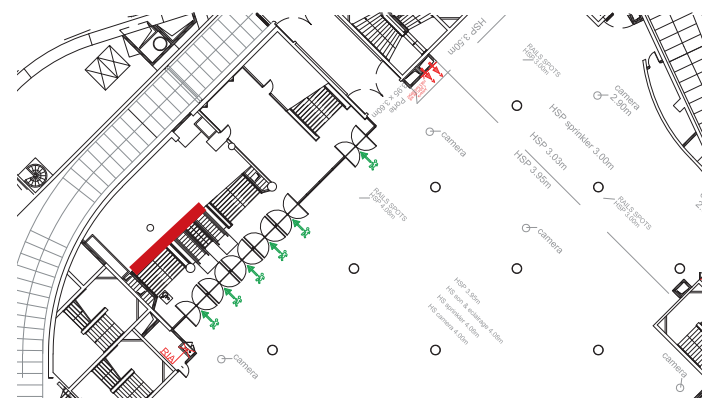

**Attention : Le texte doit se situer dans le centre du visuel pour le côté verso /
The text needs to be centered on the backside.**

DIMENSIONS VISIBLES/ VISIBLE SIZE

Localisation du visuel

402

ESCALATORS ENTRÉE DIAGHILEV / ESCALATORS DIAGHILEV ENTRANCE

ESPACE DIAGHILEV SUD / SOUTH HALL DIAGHILEV

Visuel situé dans l'espace Diaghilev Sud sur la partie vitrée en bas des escaliers de l'entrée principale.

Visual located in front of the glass at the bottom of the stairs of exhibition hall of Diaghilev.

Localisation du visuel

ENTRÉE ESPACE DIAGHILEV / ENTRANCE OF EXHIBITION HALL DIAGHILEV

Visuel situé dans l'entrée de l'espace Diaghilev au dessus des escaliers.

Visual located at the entrance of exhibition hall of Diaghilev above the stairs.

Visuel 414
12,80 x 1,15 m

CARACTÉRISTIQUES / CHARACTERISTICS

Impression numérique sur bâche avec fourreaux haut et bas.
Digital printing on fabric sleeves at the top and bottom.

DIMENSIONS VISIBLES/ VISIBLE SIZE