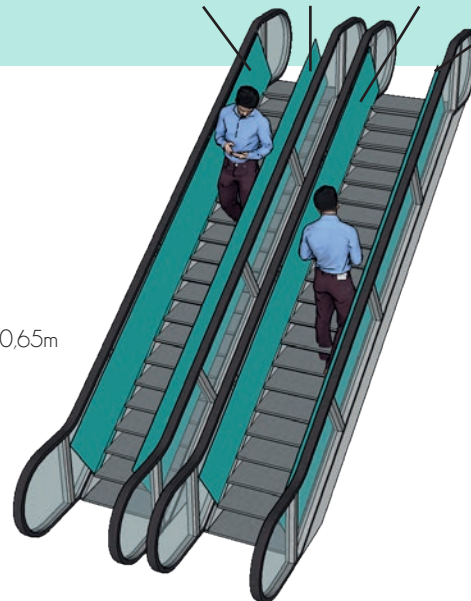

**Attention : Le texte doit se situer dans le centre du visuel pour le côté verso /
The text needs to be centered on the backside.**

DIMENSIONS VISIBLES/ VISIBLE SIZE

Localisation du visuel

402

ESCALATORS ENTRÉE DIAGHILEV / ESCALATORS DIAGHILEV ENTRANCE

Visuel situé dans les escalators de l'entrée Billetterie Diaghilev.

Visual located on the escalators at the main entrance of hall Diaghilev.

CARACTÉRISTIQUES / CHARACTERISTICS

4 faces adhésives.
4 sides vinyl print.

visuel intérieur 1
visuel intérieur 2
visuel intérieur 3
visuel intérieur 4

DIMENSIONS VISIBLES/ VISIBLE SIZE

Localisation du visuel

403

ENTRÉE ESPACE DIAGHILEV / ENTRANCE HALL DIAGHILEV

Visuel situé au bas des escaliers de la billetterie de Diaghilev.
Visual located at the main entrance of Diaghilev hall.

CARACTÉRISTIQUES / CHARACTERISTICS

Lino de sol.
Linoleum.

DIMENSIONS VISIBLES/ VISIBLE SIZE

Localisation du visuel

404a, 404b

BANQUE D'ACCUEIL / RECEPTION DESK

Visuel situé au dessus et/ou en façade de la banque d'accueil.