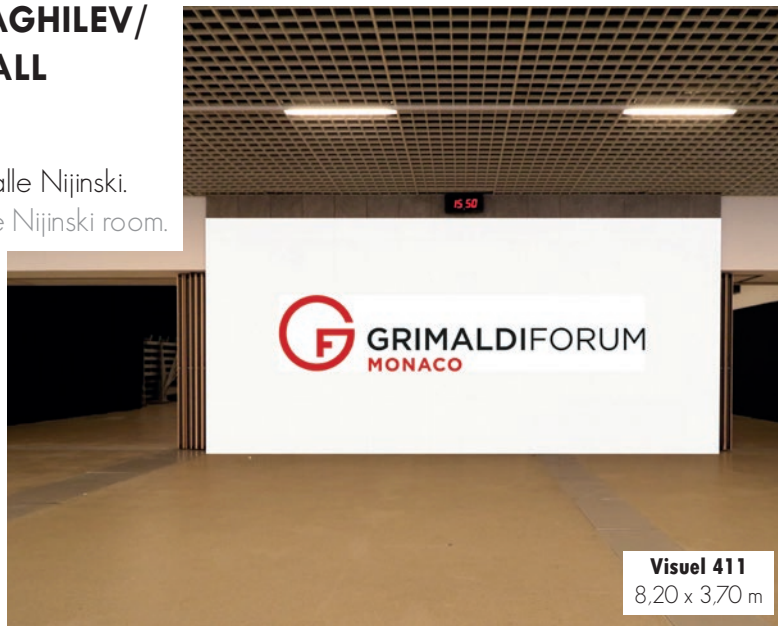

ESPACE DIAGHILEV EST/ EAST HALL DIAGHILEV

Visuel situé sur une rambarde visible dans l'atrium.
Visual located on one of the railing visible in the atrium.

CARACTÉRISTIQUES / CHARACTERISTICS

Impression numérique sur bâche fixée sur châssis.
Digital printing on fabric fixed on a frame.

DIMENSIONS VISIBLES/ VISIBLE SIZE

Localisation du visuel

411

MUR EN PIERRE ESPACE DIAGHILEV/ STONE WALL DIAGHILEV HALL

Visuel situé sur le mur extérieur de la salle Nijinski.
Visual located on the outside wall of the Nijinski room.

Visuel 411
8,20 x 3,70 m

CARACTÉRISTIQUES / CHARACTERISTICS

Impression numérique sur bâche avec fourreaux.
Digital printing on fabric sleeves.

DIMENSIONS VISIBLES/ VISIBLE SIZE

Localisation du visuel

412a, 412b, 412c

ESPACE DIAGHILEV SUD / SOUTH HALL DIAGHILEV

Visuel situé dans l'espace Diaghilev Sud sur la partie vitrée en bas des escaliers de l'entrée principale.

Visual located in front of the glass at the bottom of the stairs of exhibition hall of Diaghilev.