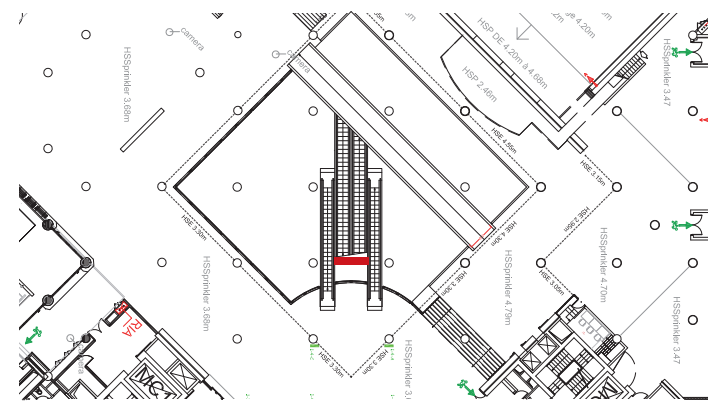

DIMENSIONS VISIBLES/ VISIBLE SIZE

Localisation du visuel