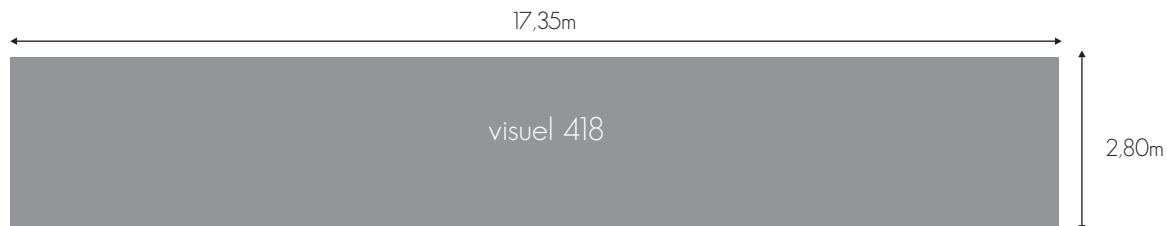

DIMENSIONS VISIBLES/ VISIBLE SIZE

Localisation du visuel