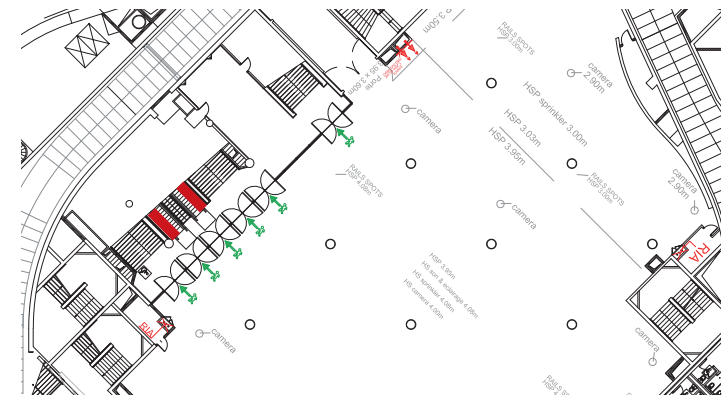

**Attention : Le texte doit se situer dans le centre du visuel pour le côté verso /
The text needs to be centered on the backside.**

DIMENSIONS VISIBLES/ VISIBLE SIZE

Localisation du visuel

402

ESCALATORS ENTRÉE DIAGHILEV / ESCALATORS DIAGHILEV ENTRANCE

Visuel situé dans les escalators de l'entrée Billetterie Diaghilev.

Visual located on the escalators at the main entrance of hall Diaghilev.

CARACTÉRISTIQUES / CHARACTERISTICS

4 faces adhésives.
4 sides vinyl print.

visuel intérieur 1
visuel intérieur 2
visuel intérieur 3
visuel intérieur 4

DIMENSIONS VISIBLES/ VISIBLE SIZE

Localisation du visuel

403

ENTRÉE ESPACE DIAGHILEV / ENTRANCE HALL DIAGHILEV

Visuel situé au bas des escaliers de la billetterie de Diaghilev.
Visual located at the main entrance of Diaghilev hall.

CARACTÉRISTIQUES / CHARACTERISTICS

Lino de sol.
Linoleum.

DIMENSIONS VISIBLES/ VISIBLE SIZE

Localisation du visuel

404a, 404b

BANQUE D'ACCUEIL / RECEPTION DESK

Visuel situé au dessus et/ou en façade de la banque d'accueil.