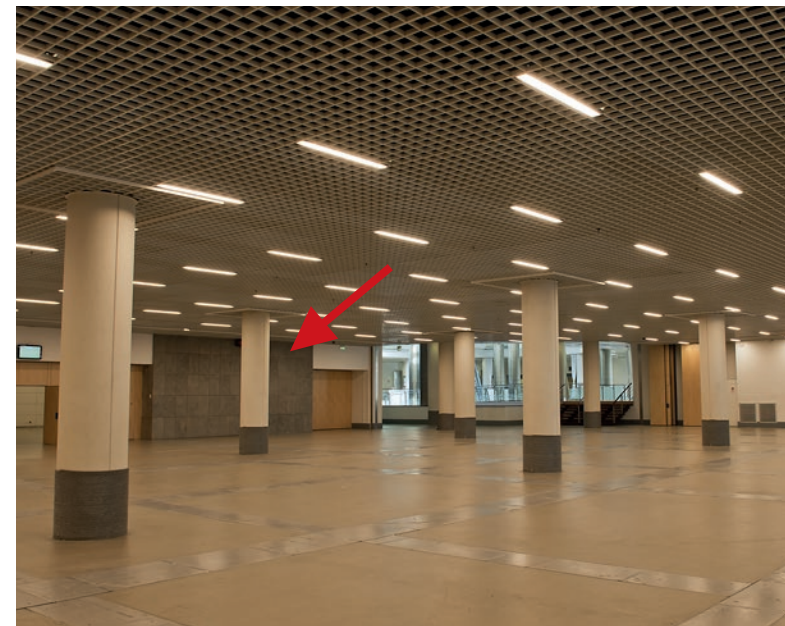

Visuel 411
8,20 x 3,70 m

CARACTÉRISTIQUES / CHARACTERISTICS

Impression numérique sur bâche avec fourreaux.
Digital printing on fabric sleeves.