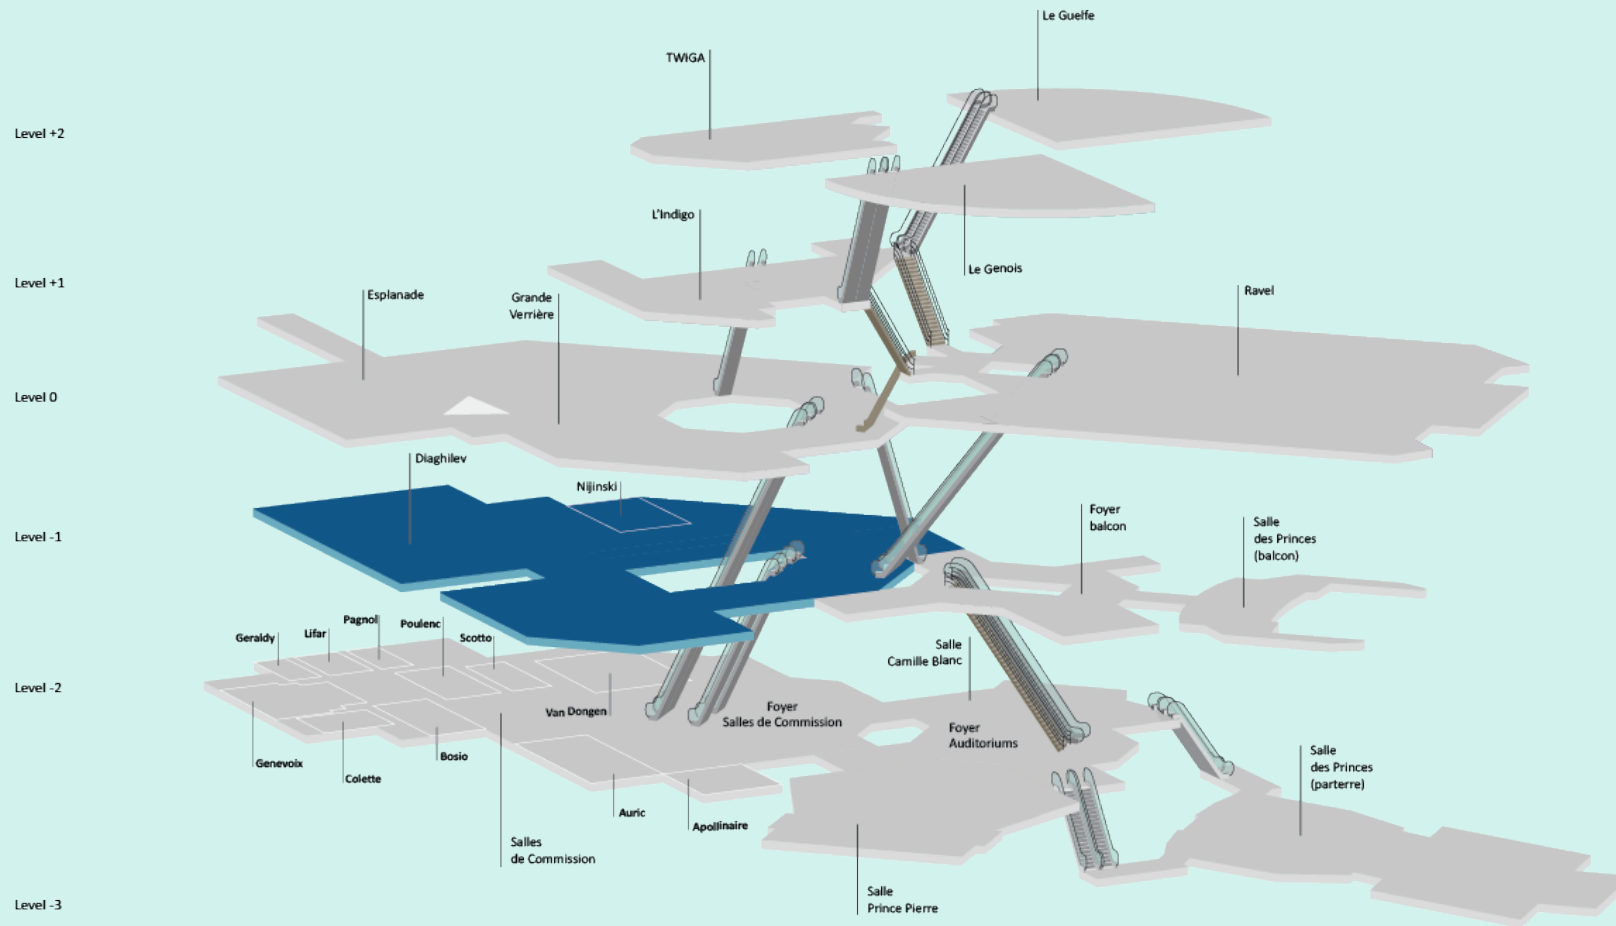

ESPACE DIAGHILEV / DIAGHILEV EXHIBITION AREA

401a, 401b

ESCALATORS ESPACE DIAGHILEV / ESCALATORS DIAGHILEV EXHIBITION HALL

Visuel situé dans l'espace Diaghilev, au bas des escalators menant à l'espace Ravel.

Visual located at the bottom of the escalators leading to the Ravel exhibition hall.

CARACTÉRISTIQUES / CHARACTERISTICS

Impression numérique sur bâche souple fixée sur châssis.
Digital printing on light fabric fixed on a frame.

**Attention : Le texte doit se situer dans le centre du visuel pour le côté verso /
The text needs to be centered on the backside.**

DIMENSIONS VISIBLES/ VISIBLE SIZE

Localisation du visuel

402

ESCALATORS ENTRÉE DIAGHILEV / ESCALATORS DIAGHILEV ENTRANCE

Visuel situé dans les escalators de l'entrée Billetterie Diaghilev.

Visual located on the escalators at the main entrance of hall Diaghilev.

CARACTÉRISTIQUES / CHARACTERISTICS

4 faces adhésives.
4 sides vinyl print.