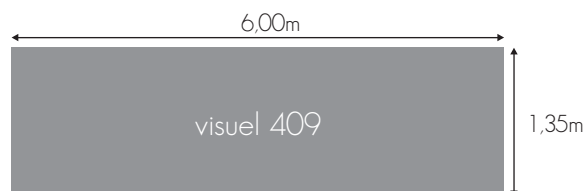

DIMENSIONS VISIBLES/ VISIBLE SIZE

Localisation du visuel