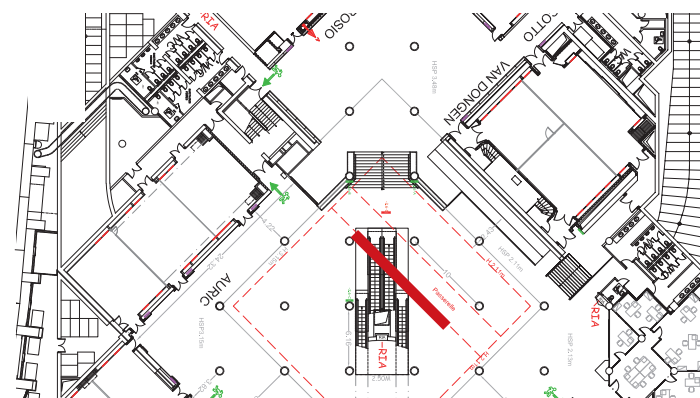

**Attention : Le texte doit se situer dans le centre du visuel pour le côté verso /
The text needs to be centered on the backside.**

DIMENSIONS VISIBLES/ VISIBLE SIZE

Localisation du visuel

402

ESCALATORS ENTRÉE DIAGHILEV / ESCALATORS DIAGHILEV ENTRANCE

Visuel 414
12,80 x 1,15 m

CARACTÉRISTIQUES / CHARACTERISTICS

Impression numérique sur bâche avec fourreaux haut et bas.
Digital printing on fabric sleeves at the top and bottom.

DIMENSIONS VISIBLES/ VISIBLE SIZE

Localisation du visuel

PASSERELLE DIAGHILEV / FOOTBRIDGE DIAGHILEV

Visuels situés sur un côté de la passerelle de Diaghilev.
Visuals located on one side of the footbridge of Diaghilev.

Visuel 416
16,00 x 1,50 m

CARACTÉRISTIQUES / CHARACTERISTICS

Impression numérique sur bâche avec fourreaux haut et bas.
Digital printing on fabric with sleeves at the top and bottom.

DIMENSIONS VISIBLES/ VISIBLE SIZE

Localisation du visuel