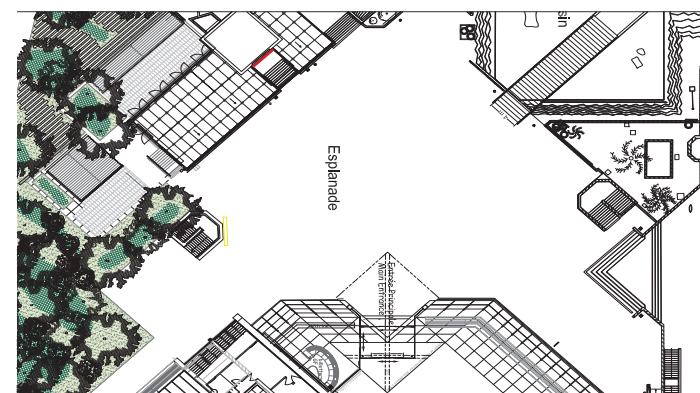

CARACTÉRISTIQUES / CHARACTERISTICS

Lino de sol.
Linoleum.

DIMENSIONS VISIBLES/ VISIBLE SIZE

Localisation du visuel

404a, 404b

BANQUE D'ACCUEIL / RECEPTION DESK

Visuel situé au dessus et/ou en façade de la banque d'accueil.

Visual located above the welcome desk and/or on the front.

CARACTÉRISTIQUES / CHARACTERISTICS

404a : Impression numérique sur forex / digital printing on foamex.

404b : Impression numérique sur forex / digital printing on foamex.

DIMENSIONS VISIBLES / VISIBLE SIZE

Localisation du visuel

404c

ACCUEIL DIAGHILEV / DIAGHILEV WELCOME ENTRANCE

Visuel situé devant la banque d'accueil.
Visual located ahead the welcome desk.

Visuel 404c
3,80 x 2,80m