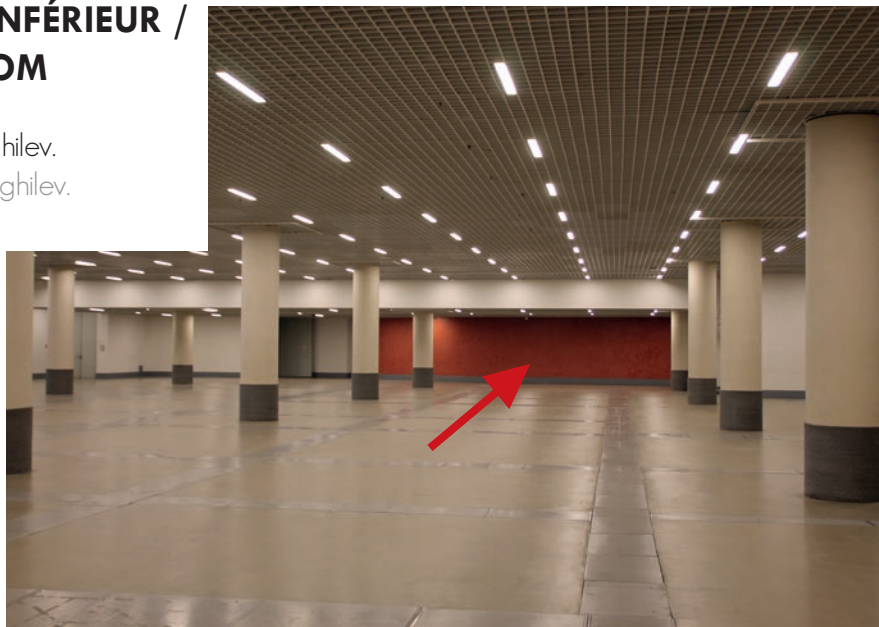

**Disponibilité des piliers sur demande/
Pillars availabilities on request**

DIMENSIONS VARIABLES/ VARIABLE SIZE

Dimensions :

DI 1 à DI 3 253 x 220
DI 4 à DI 21 253 x 300

VISUEL AUTOUR DES POTEAUX BANNER AROUND THE POLES

Bâche fixée autour des poteaux.
Fabric banner fixed around the pillars.

418

MUR ESPACE DIAGHILEV INFÉRIEUR / WALL SPACE RAVEL BOTTOM

Visuel situé sur le mur rouge de Diaghilev.
Visual located on the red wall of Diaghilev.