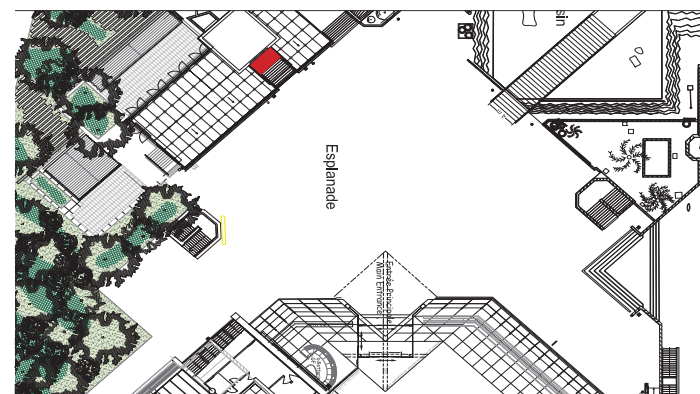

visuel intérieur 1
visuel intérieur 2
visuel intérieur 3
visuel intérieur 4

DIMENSIONS VISIBLES/ VISIBLE SIZE

Localisation du visuel

403

ENTRÉE ESPACE DIAGHILEV / ENTRANCE HALL DIAGHILEV

Visuel situé au bas des escaliers de la billetterie de Diaghilev.
Visual located at the main entrance of Diaghilev hall.

CARACTÉRISTIQUES / CHARACTERISTICS

Lino de sol.
Linoleum.

DIMENSIONS VISIBLES/ VISIBLE SIZE

Localisation du visuel

404a, 404b

BANQUE D'ACCUEIL / RECEPTION DESK

Visuel situé au dessus et/ou en façade de la banque d'accueil.