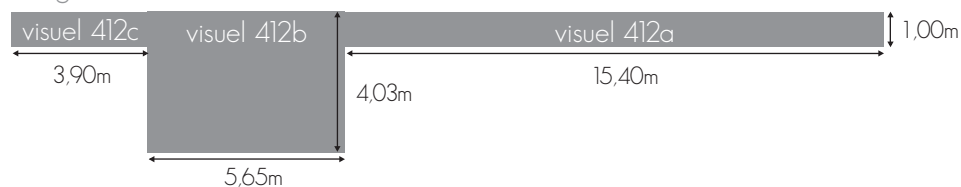

Visuel 411
8,20 x 3,70 m

CARACTÉRISTIQUES / CHARACTERISTICS

Impression numérique sur bâche avec fourreaux.
Digital printing on fabric sleeves.

DIMENSIONS VISIBLES/ VISIBLE SIZE

Localisation du visuel

412a, 412b, 412c

Visuel 412
Recto

Visuel 412
Verso

CARACTÉRISTIQUES / CHARACTERISTICS

Impression numérique sur bâche.
Digital printing on fabric.

DIMENSIONS VISIBLES/ VISIBLE SIZE

Diaghilev Recto (intérieur)

Diaghilev Verso (extérieur)

Visuel 414
12,80 x 1,15 m

CARACTÉRISTIQUES / CHARACTERISTICS

Impression numérique sur bâche avec fourreaux haut et bas.
Digital printing on fabric sleeves at the top and bottom.

DIMENSIONS VISIBLES/ VISIBLE SIZE