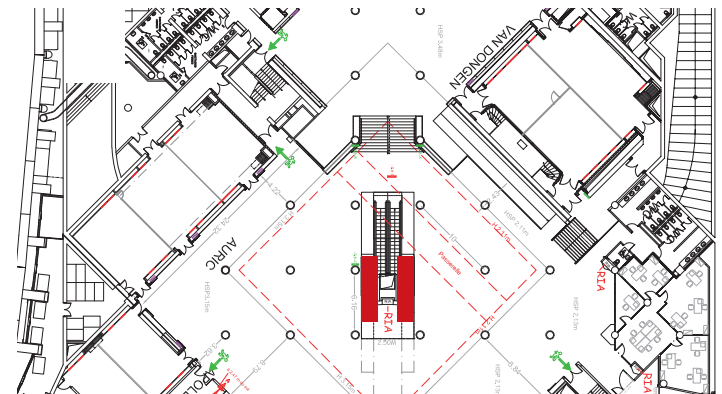

ESCALATOR DIAGHILEV - SALLES DE COMMISSION / ESCALATOR DIAGHILEV - BREAKOUT ROOMS

Visuel situé sur les escalators qui relient le niveau -1 au niveau -2.

Visual located on the escalators connecting the -1 level and -2 level.

Visuel 112
7,5 x 0,65m

CARACTÉRISTIQUES / CHARACTERISTICS

405a : 4 faces adhésives/ 4 sides vinyl print.

405b : 6 faces adhésives/ 6 sides vinyl print.

DIMENSIONS VISIBLES/ VISIBLE SIZE

Localisation du visuel

ESPACE DIAGHILEV EST/ EAST HALL DIAGHILEV

Visuel situé sur une rambarde visible dans l'atrium.
Visual located on one of the railing visible in the atrium.

CARACTÉRISTIQUES / CHARACTERISTICS

Impression numérique sur bâche fixée sur châssis.
Digital printing on fabric fixed on a frame.

DIMENSIONS VISIBLES/ VISIBLE SIZE

Localisation du visuel

411

MUR EN PIERRE ESPACE DIAGHILEV/ STONE WALL DIAGHILEV HALL

Visuel situé sur le mur extérieur de la salle Nijinski.
Visual located on the outside wall of the Nijinski room.