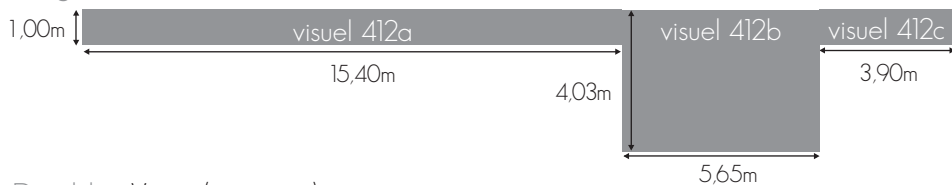

Visuel 411
8,20 x 3,70 m

CARACTÉRISTIQUES / CHARACTERISTICS

Impression numérique sur bâche avec fourreaux.
Digital printing on fabric sleeves.

DIMENSIONS VISIBLES/ VISIBLE SIZE

Localisation du visuel

412a, 412b, 412c

Visuel 412
Recto

Visuel 412
Verso

CARACTÉRISTIQUES / CHARACTERISTICS

Impression numérique sur bâche.
Digital printing on fabric.

DIMENSIONS VISIBLES/ VISIBLE SIZE

Diaghilev Recto (intérieur)

Diaghilev Verso (extérieur)

Visuel 414
12,80 x 1,15 m

CARACTÉRISTIQUES / CHARACTERISTICS

Impression numérique sur bâche avec fourreaux haut et bas.
Digital printing on fabric sleeves at the top and bottom.

DIMENSIONS VISIBLES/ VISIBLE SIZE