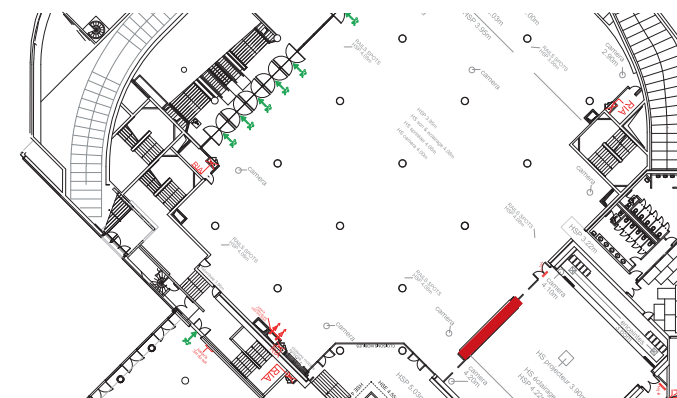

ESCALATOR DIAGHILEV - SALLES DE COMMISSION / ESCALATOR DIAGHILEV - BREAKOUT ROOMS

Visuel situé sur les escalators qui relient le niveau -1 au niveau -2.

Visual located on the escalators connecting the -1 level and -2 level.

DIMENSIONS VISIBLES/ VISIBLE SIZE

Localisation du visuel

411

MUR EN PIERRE ESPACE DIAGHILEV/ STONE WALL DIAGHILEV HALL

Visuel situé sur le mur extérieur de la salle Nijinski.
Visual located on the outside wall of the Nijinski room.

Visuel 411
8,20 x 3,70 m

CARACTÉRISTIQUES / CHARACTERISTICS

Impression numérique sur bâche avec fourreaux.
Digital printing on fabric sleeves.

DIMENSIONS VISIBLES/ VISIBLE SIZE

Localisation du visuel

412a, 412b, 412c

ESPACE DIAGHILEV SUD / SOUTH HALL DIAGHILEV

Visuel situé dans l'espace Diaghilev Sud sur la partie vitrée en bas des escaliers de l'entrée principale.

Visual located in front of the glass at the bottom of the stairs of exhibition hall of Diaghilev.