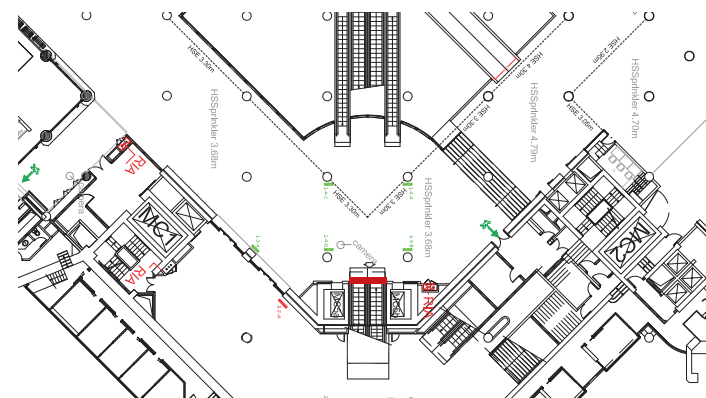

ESPACE DIAGHILEV / DIAGHILEV EXHIBITION AREA

401a, 401b

ESCALATORS ESPACE DIAGHILEV / ESCALATORS DIAGHILEV EXHIBITION HALL

Visuel situé dans l'espace Diaghilev, au bas des escalators menant à l'espace Ravel.

**Attention : Le texte doit se situer dans le centre du visuel pour le côté verso /
The text needs to be centered on the backside.**

DIMENSIONS VISIBLES/ VISIBLE SIZE

Localisation du visuel

402

ESCALATORS ENTRÉE DIAGHILEV / ESCALATORS DIAGHILEV ENTRANCE

Visuel situé dans les escalators de l'entrée Billetterie Diaghilev.

Visual located on the escalators at the main entrance of hall Diaghilev.

CARACTÉRISTIQUES / CHARACTERISTICS

4 faces adhésives.
4 sides vinyl print.

visuel intérieur 1
visuel intérieur 2
visuel intérieur 3
visuel intérieur 4

DIMENSIONS VISIBLES/ VISIBLE SIZE

Localisation du visuel

403

ENTRÉE ESPACE DIAGHILEV / ENTRANCE HALL DIAGHILEV

Visuel situé au bas des escaliers de la billetterie de Diaghilev.
Visual located at the main entrance of Diaghilev hall.