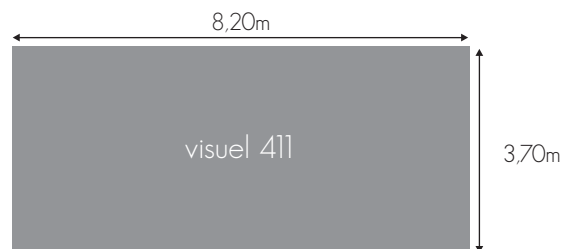

DIMENSIONS VISIBLES/ VISIBLE SIZE

Localisation du visuel

411

MUR EN PIERRE ESPACE DIAGHILEV/ STONE WALL DIAGHILEV HALL

Visuel situé sur le mur extérieur de la salle Nijinski.
Visual located on the outside wall of the Nijinski room.

Visuel 411
8,20 x 3,70 m

CARACTÉRISTIQUES / CHARACTERISTICS

Impression numérique sur bâche avec fourreaux.
Digital printing on fabric sleeves.

DIMENSIONS VISIBLES/ VISIBLE SIZE

Localisation du visuel

412a, 412b, 412c

ESPACE DIAGHILEV SUD / SOUTH HALL DIAGHILEV

Visuel situé dans l'espace Diaghilev Sud sur la partie vitrée en bas des escaliers de l'entrée principale.

Visual located in front of the glass at the bottom of the stairs of exhibition hall of Diaghilev.

Visuel 412
Recto

Visuel 412
Verso

CARACTÉRISTIQUES / CHARACTERISTICS

Impression numérique sur bâche.
Digital printing on fabric.

DIMENSIONS VISIBLES/ VISIBLE SIZE

Diaghilev Recto (intérieur)

Diaghilev Verso (extérieur)