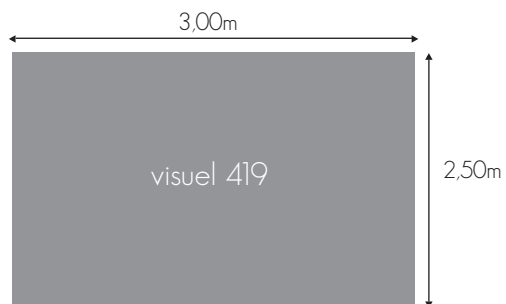

DIMENSIONS VISIBLES/ VISIBLE SIZE

Localisation du visuel