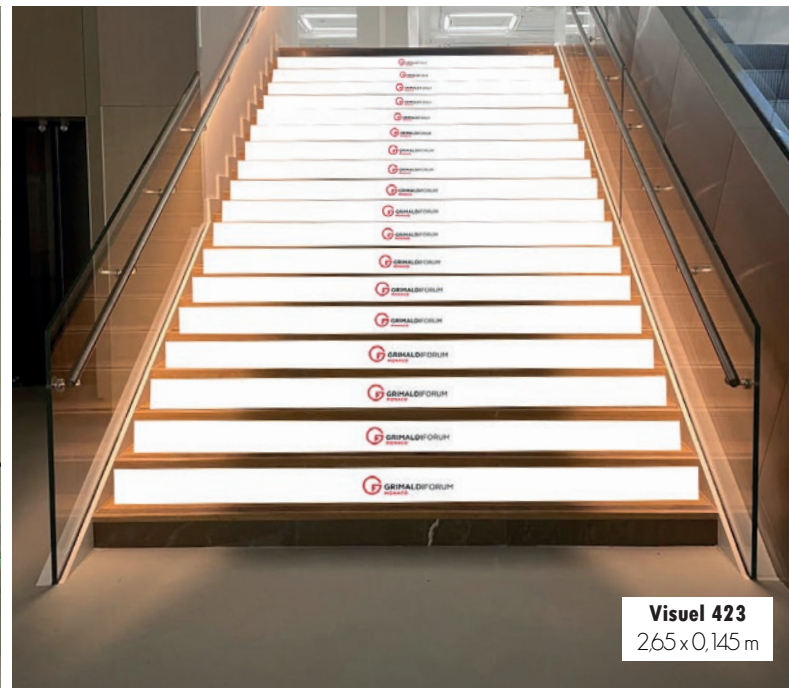

Exemple de localisation des visuels

422

MUR BOIS GALERIE DIAGHILEV/ DECORATION WALL DIAGHILEV GALLERY

Visuel situé sur le mur décor bois dans la Galerie Diaghilev

Visual located on wooden wall in the Diaghilev Gallery

Visuel 422
28,80 x 2,97 m

CARACTÉRISTIQUES / CHARACTERISTICS

Impression numérique sur adhésif

Digital printing on vinyl adhesive

DIMENSIONS VISIBLES/ VISIBLE SIZE

— Localisation du visuel

423

ESCALIER GALERIE DIAGHILEV > PINEDE/ STAIRS DIAGHILEV GALLERY > PINEDE AREA

Visuel fixé sur l'escalier situé dans la Galerie Diaghilev menant à l'espace Pinède
Visual fixed on the stairs located in Diaghilev Gallery leading to the Pinède Area

CARACTÉRISTIQUES / CHARACTERISTICS

Impression numérique sur forex
Digital printing on foamex

DIMENSIONS VISIBLES/ VISIBLE SIZE

Localisation du visuel

424

**ESCALATOR GALERIE DIAGHILEV >
ENTREE PINEDE/
ESCALATOR DIAGHILEV GALLERY>
PINEDE ENTRANCE**