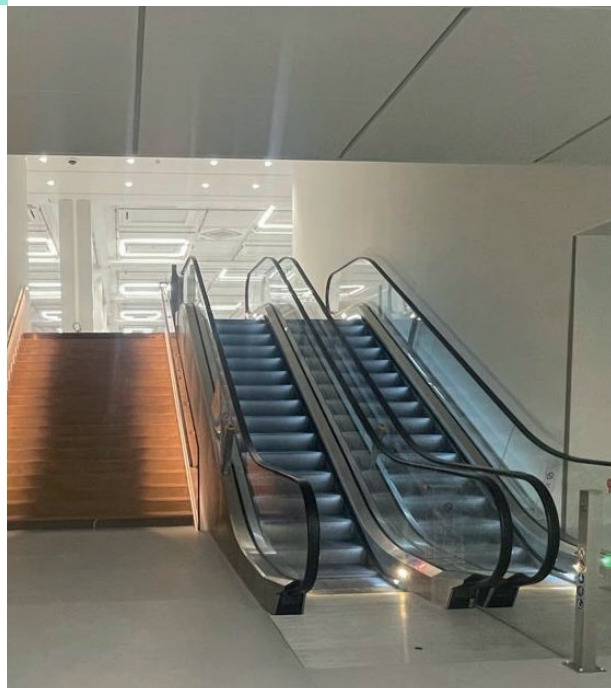

Exemple de localisation des visuels

422

MUR BOIS GALERIE DIAGHILEV/ DECORATION WALL DIAGHILEV GALLERY

Visuel situé sur le mur décor bois dans la Galerie Diaghilev

Visual located on wooden wall in the Diaghilev Gallery

Visuel 422
28,80 x 2,97 m

CARACTÉRISTIQUES / CHARACTERISTICS

Impression numérique sur adhésif

Digital printing on vinyl adhesive

DIMENSIONS VISIBLES/ VISIBLE SIZE

— Localisation du visuel

423

ESCALIER GALERIE DIAGHILEV > PINEDE/ STAIRS DIAGHILEV GALLERY > PINEDE AREA

Visuel fixé sur l'escalier situé dans la Galerie Diaghilev menant à l'espace Pinède
Visual fixed on the stairs located in Diaghilev Gallery leading to the Pinède Area

CARACTÉRISTIQUES / CHARACTERISTICS