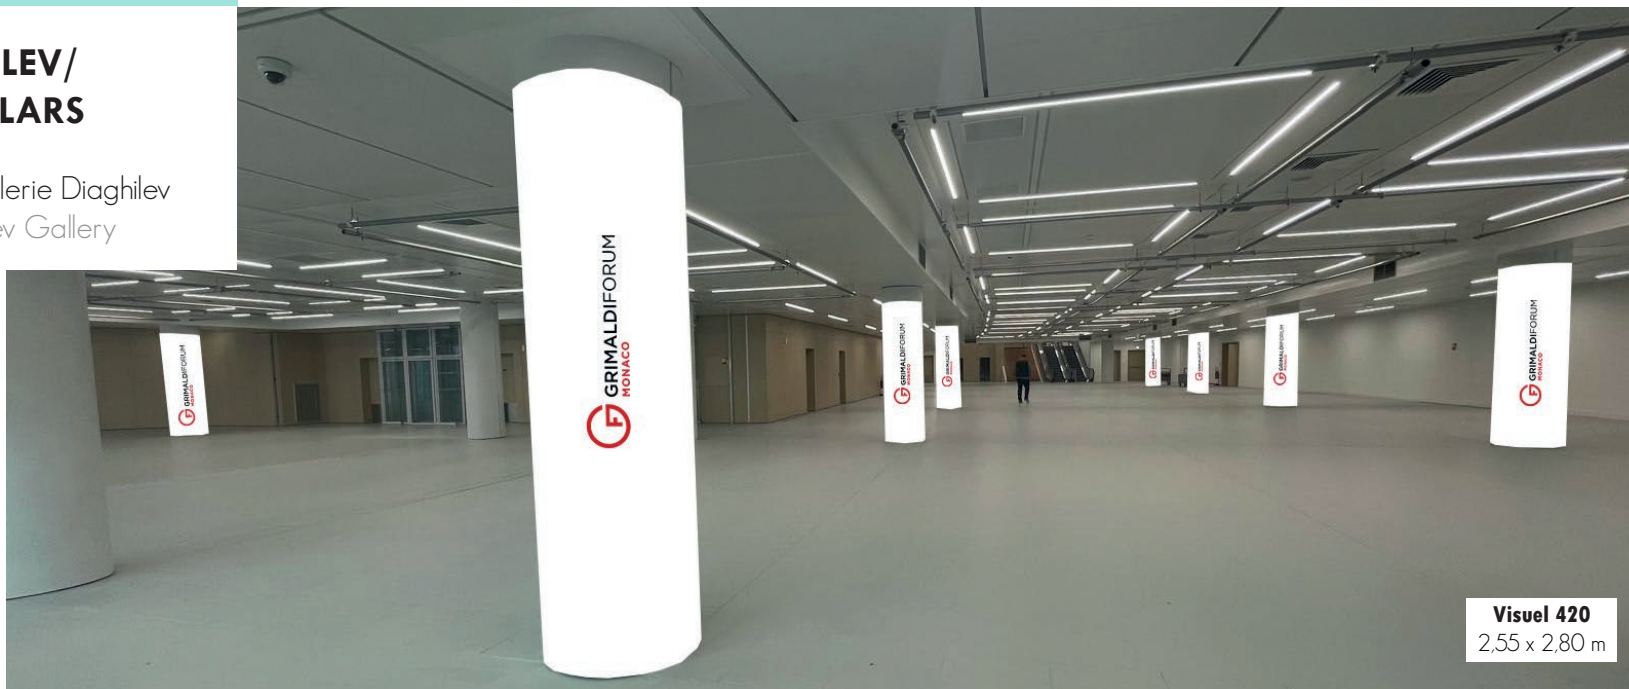

GALERIE DIAGHILEV/ DIAGHILEV GALLERY

420

PILIERS GALERIE DIAGHILEV/ DIAGHILEV GALLERY PILLARS

Visuel situé sur les piliers de la Galerie Diaghilev
Visual located on pillars in Diaghilev Gallery

Visuel 420
2,55 x 2,80 m

CARACTÉRISTIQUES / CHARACTERISTICS

Impression numérique sur bâche
Digital print on fabric

DIMENSIONS VISIBLES/ VISIBLE SIZE

PILIERS GALERIE DIAGHILEV/ DIAGHILEV GALLERY PILLARS

Visuel situé sur les piliers de la Galerie Diaghilev
Visual located on pillars in Diaghilev Gallery

421

SUSPENDUS GALERIE DIAGHILEV/ GALLERY DIAGHILEV HANGINGS

Visuel suspendu situé dans la Galerie DIAGHILEV
Hanging visual located in the DIAGHILEV Gallery

Visuel 421
3,00 x 0,60 m

CARACTÉRISTIQUES / CHARACTERISTICS

Visuel situé sur les escalators qui relient la Galerie
DIAGHILEV et l'Espace Pinède
Visual located on the escalators connecting DIAGHILEV
Gallery and Pinède Area

Visuel 424
4,22 x 0,62 m

CARACTÉRISTIQUES / CHARACTERISTICS