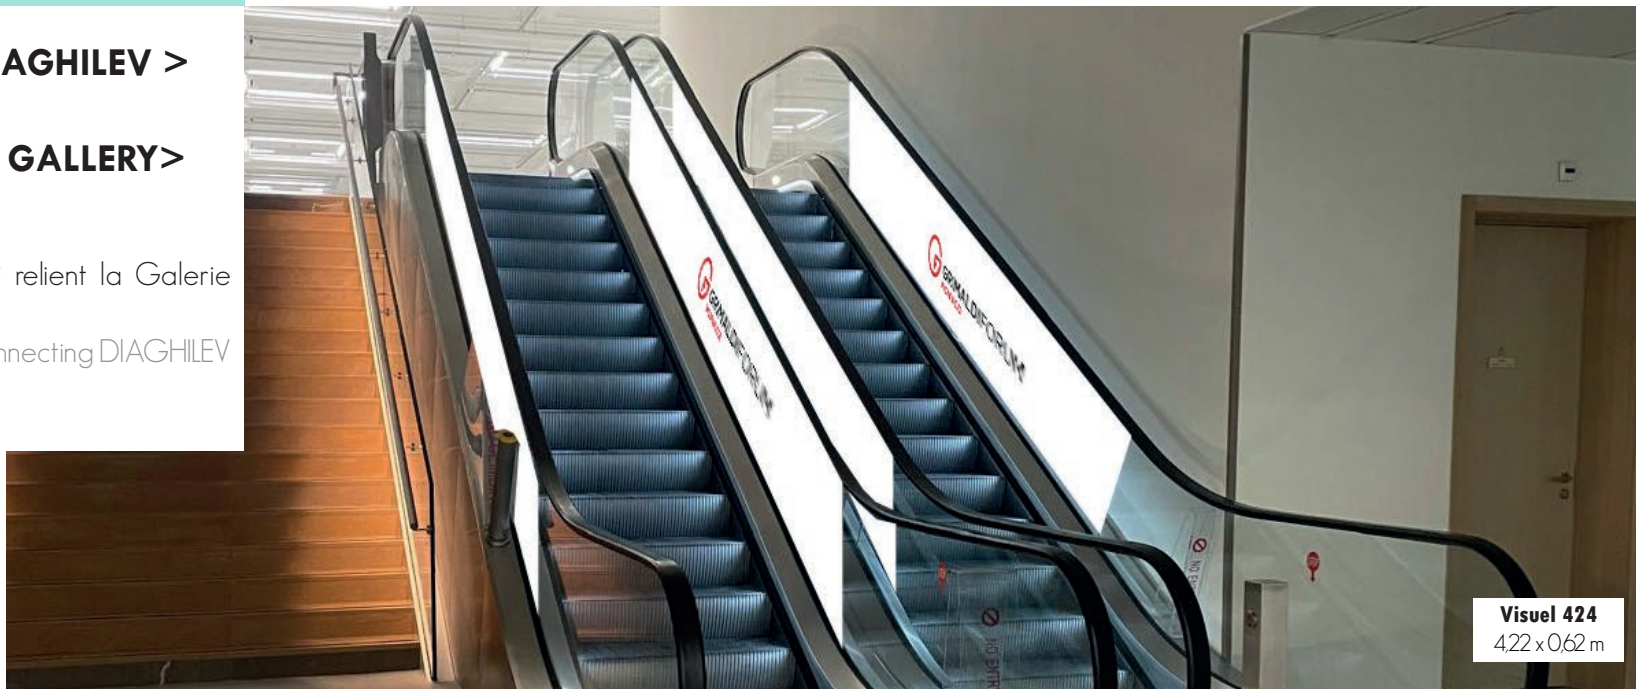

Visuel fixé sur l'escalier situé dans la Galerie Diaghilev menant à l'espace Pinède
Visual fixed on the stairs located in Diaghilev Gallery leading to the Pinède Area

CARACTÉRISTIQUES / CHARACTERISTICS

Impression numérique sur forex
Digital printing on foamex

DIMENSIONS VISIBLES/ VISIBLE SIZE

Localisation du visuel

424

**ESCALATOR GALERIE DIAGHILEV >
ENTREE PINEDE/
ESCALATOR DIAGHILEV GALLERY>
PINEDE ENTRANCE**

Visuel situé sur les escalators qui relient la Galerie
DIAGHILEV et l'Espace Pinède
Visual located on the escalators connecting DIAGHILEV
Gallery and Pinède Area

Visuel 424
4,22 x 0,62 m

CARACTÉRISTIQUES / CHARACTERISTICS