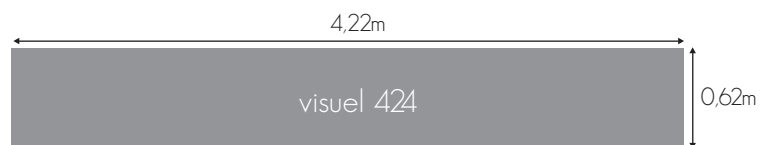

Visuel situé sur les escalators qui relient la Galerie
DIAGHILEV et l'Espace Pinède
Visual located on the escalators connecting DIAGHILEV
Gallery and Pinède Area

Visuel 424
4,22 x 0,62 m

CARACTÉRISTIQUES / CHARACTERISTICS

Impression numérique sur adhésif
Digital printing on vinyl adhesive

visuel intérieur 2 visuel intérieur 3 visuel intérieur 4 visuel intérieur 5

DIMENSIONS VISIBLES/ VISIBLE SIZE

Localisation du visuel