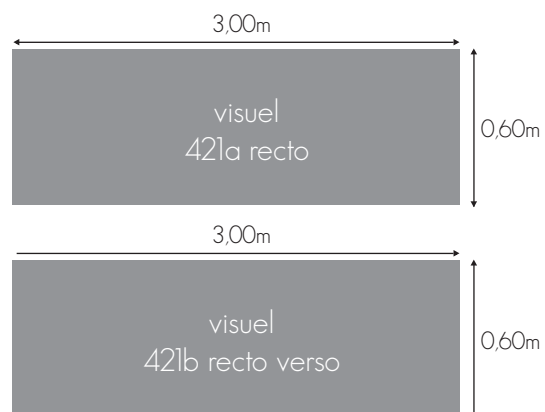

GALERIE DIAGHILEV/ DIAGHILEV GALLERY

420

PILIERS GALERIE DIAGHILEV/ DIAGHILEV GALLERY PILLARS

Visuel situé sur les piliers de la Galerie Diaghilev
Visual located on pillars in Diaghilev Gallery

Visuel 420
2,55 x 2,80 m

421

SUSPENDUS GALERIE DIAGHILEV/ GALLERY DIAGHILEV HANGINGS

Visuel suspendu situé dans la Galerie DIAGHILEV
Hanging visual located in the DIAGHILEV Gallery

Visuel 421
3,00 x 0,60 m

CARACTÉRISTIQUES / CHARACTERISTICS

421 a : Impression numérique sur forex recto
Digital printing on foamex 1 face

421 b : Impression numérique sur forex recto/verso
Digital printing on foamex double faces

DIMENSIONS VISIBLES/ VISIBLE SIZE

Visuel 422
28,80 x 2,97 m

CARACTÉRISTIQUES / CHARACTERISTICS

Impression numérique sur adhésif

Digital printing on vinyl adhesive

DIMENSIONS VISIBLES/ VISIBLE SIZE

— Localisation du visuel

423

ESCALIER GALERIE DIAGHILEV > PINEDE/ STAIRS DIAGHILEV GALLERY > PINEDE AREA