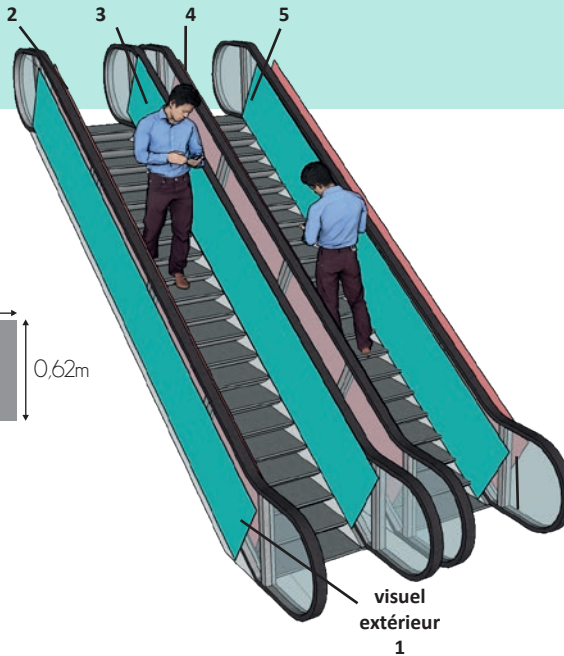

Impression numérique sur forex
Digital printing on foamex

DIMENSIONS VISIBLES/ VISIBLE SIZE

Localisation du visuel

424

**ESCALATOR GALERIE DIAGHILEV >
ENTREE PINEDE/
ESCALATOR DIAGHILEV GALLERY>
PINEDE ENTRANCE**

Visuel situé sur les escalators qui relient la Galerie
DIAGHILEV et l'Espace Pinède
Visual located on the escalators connecting DIAGHILEV
Gallery and Pinède Area

Visuel 424
4,22 x 0,62 m

CARACTÉRISTIQUES / CHARACTERISTICS

Impression numérique sur adhésif
Digital printing on vinyl adhesive

visuel intérieur 2 visuel intérieur 3 visuel intérieur 4 visuel intérieur 5

DIMENSIONS VISIBLES/ VISIBLE SIZE

Localisation du visuel