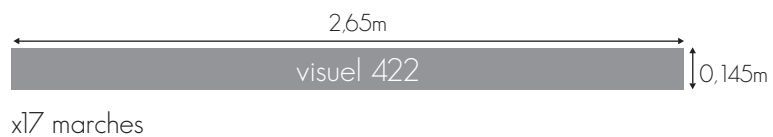

DIMENSIONS VISIBLES/ VISIBLE SIZE

Localisation du visuel