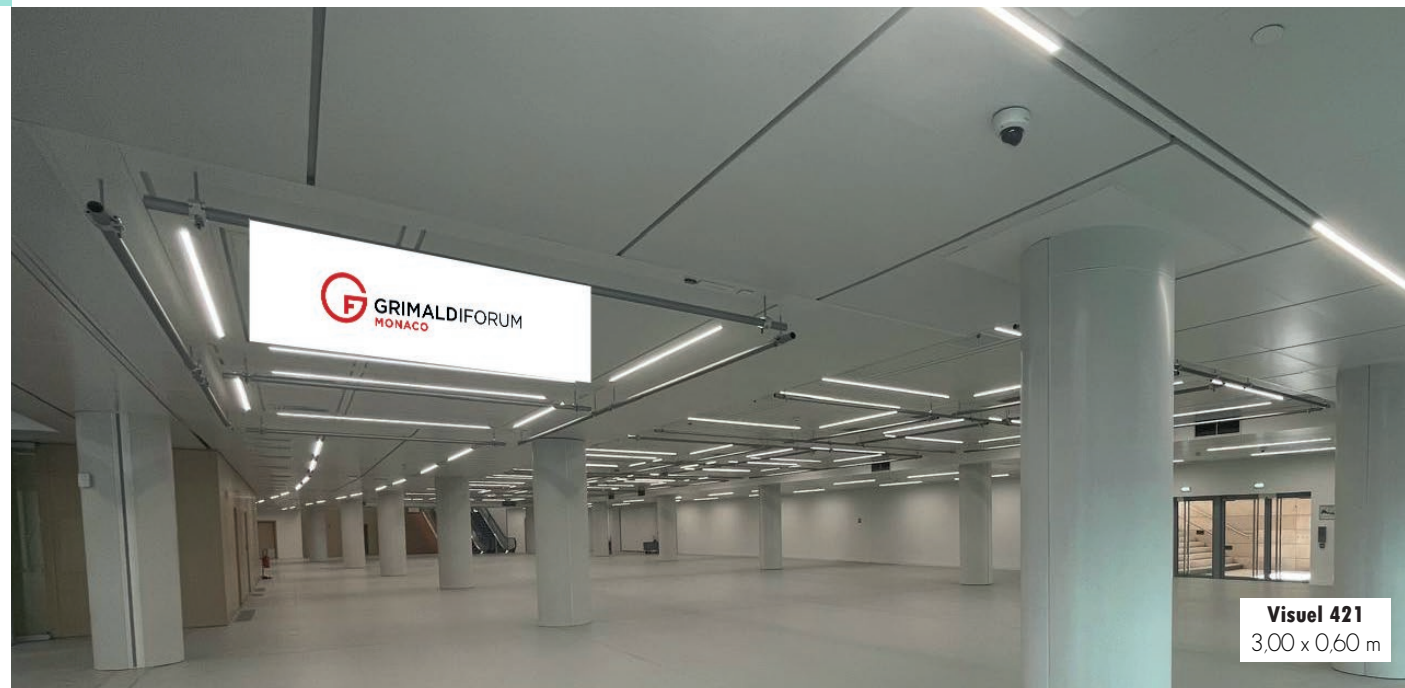

CARACTÉRISTIQUES / CHARACTERISTICS

Impression numérique sur bâche
Digital print on fabric

DIMENSIONS VISIBLES/ VISIBLE SIZE

PILIERS GALERIE DIAGHILEV/ DIAGHILEV GALLERY PILLARS

Visuel situé sur les piliers de la Galerie Diaghilev
Visual located on pillars in Diaghilev Gallery

421

SUSPENDUS GALERIE DIAGHILEV/ GALLERY DIAGHILEV HANGINGS

Visuel suspendu situé dans la Galerie DIAGHILEV
Hanging visual located in the DIAGHILEV Gallery

Visuel 421
3,00 x 0,60 m

CARACTÉRISTIQUES / CHARACTERISTICS

Visuel situé sur les escalators qui relient la Galerie
DIAGHILEV et l'Espace Pinède
Visual located on the escalators connecting DIAGHILEV
Gallery and Pinède Area

Visuel 424
4,22 x 0,62 m

CARACTÉRISTIQUES / CHARACTERISTICS