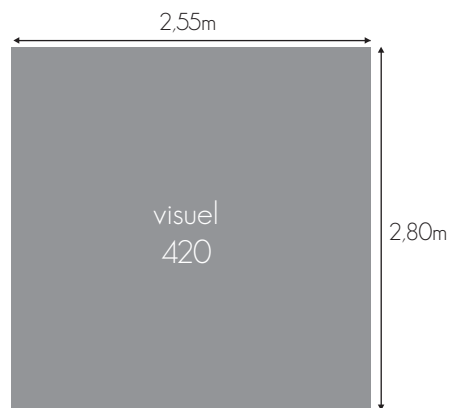

GALERIE DIAGHILEV/ DIAGHILEV GALLERY

420

PILIERS GALERIE DIAGHILEV/ DIAGHILEV GALLERY PILLARS

Visuel situé sur les piliers de la Galerie Diaghilev
Visual located on pillars in Diaghilev Gallery

Visuel 420
2,55 x 2,80 m

CARACTÉRISTIQUES / CHARACTERISTICS

Impression numérique sur bâche
Digital print on fabric

DIMENSIONS VISIBLES/ VISIBLE SIZE

PILIERS GALERIE DIAGHILEV/ DIAGHILEV GALLERY PILLARS

Visuel situé sur les piliers de la Galerie Diaghilev
Visual located on pillars in Diaghilev Gallery

421 a : Impression numérique sur forex recto
Digital printing on foamex 1 face

421 b : Impression numérique sur forex recto/verso
Digital printing on foamex double faces

DIMENSIONS VISIBLES/ VISIBLE SIZE

Visuel 422
28,80 x 2,97 m

CARACTÉRISTIQUES / CHARACTERISTICS

Impression numérique sur adhésif

Digital printing on vinyl adhesive

DIMENSIONS VISIBLES/ VISIBLE SIZE

— Localisation du visuel

423

ESCALIER GALERIE DIAGHILEV > PINEDE/ STAIRS DIAGHILEV GALLERY > PINEDE AREA