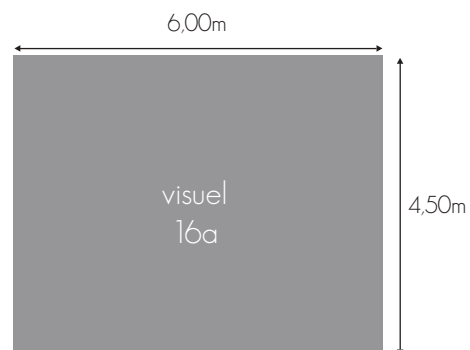

DIMENSIONS VISIBLES/ VISIBLE SIZE

Localisation du visuel