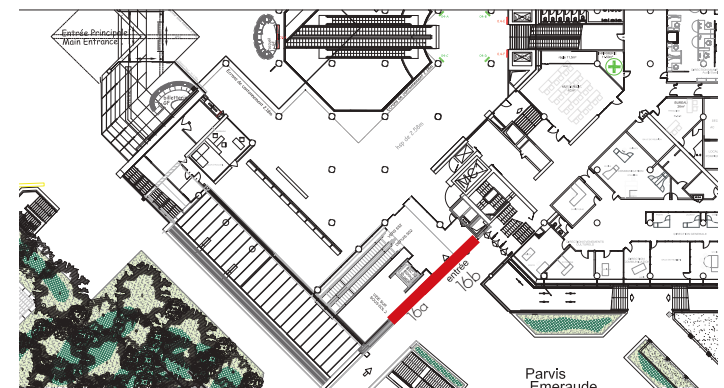

DIMENSIONS VISIBLES/ VISIBLE SIZE

Localisation du visuel