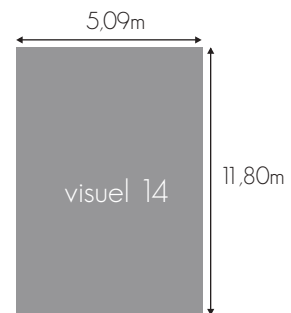

DIMENSIONS VISIBLES/ VISIBLE SIZE

11a, 11b

VERRIÈRE CENTRALE CÔTÉ GAUCHE / CENTRAL WINDOW LEFT SIDE

Visuels extérieurs situés sur la verrière gauche.
Outside visuals located on the left side of the Glass
Dome.

CARACTÉRISTIQUES / CHARACTERISTICS

Adhésif micro-perforé
One way vision.

DIMENSIONS VISIBLES / VISIBLE SIZE

Localisation du visuel

VERRIÈRE CENTRALE CÔTÉ EXTREME DROITE / CENTRAL WINDOW EXTREME RIGHT SIDE

Visuel extérieur situé à l'extrême droite de l'entrée du GF.

Outside visual located extreme right side of the entrance of the GF.

CARACTÉRISTIQUES / CHARACTERISTICS

Adhésif micro-perforé.

One way vision.

DIMENSIONS VISIBLES/ VISIBLE SIZE

Visuel 15
12,50 x 1,50 m

CARACTÉRISTIQUES / CHARACTERISTICS

Impression numérique sur bâche avec fourreaux haut et bas.

Digital printing on fabric with sleeves at the top and bottom.

DIMENSIONS VISIBLES/ VISIBLE SIZE