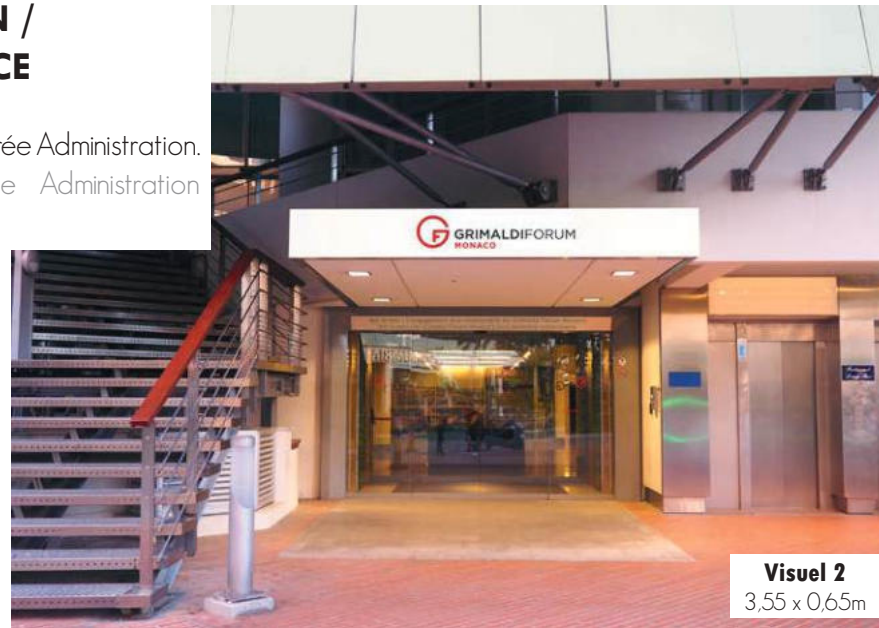

EXTÉRIEUR / OUTSIDE BRANDING

1a, 1b

ENTRÉE GRIMALDI FORUM / GRIMALDI FORUM MAIN ENTRANCE

Visuel extérieur situé au dessus de l'entrée principale.
Outside visual located above the main entrance.

Visuels
1a et 1b

2 visuels 1a
6,00 x 1,00m

2 visuels 1b
6,00 x 2,00m

CARACTÉRISTIQUES / CHARACTERISTICS

Impression numérique sur bâche fixée sur cadre métallique.
Digital printing on fabric fixed on a metallic frame.

DIMENSIONS VISIBLES/ VISIBLE SIZE

ENTRÉE ADMINISTRATION / ADMISTRATION ENTRANCE

Visuel extérieur situé au dessus de l'entrée Administration.
Outside visual located above the Administration entrance.

CARACTÉRISTIQUES / CHARACTERISTICS

Impression numérique sur bâche fixée sur cadre métallique.
Digital printing on fabric fixed on a metallic frame.

Impression numérique sur maille polyester.
Digital printing on polyester mesh.

DIMENSIONS VISIBLES/ VISIBLE SIZE

ENTRÉE ESPACE DIAGHILEV / DIAGHILEV HALL ENTRANCE

Visuel extérieur situé au dessus de l'entrée de l'espace Diaghilev.