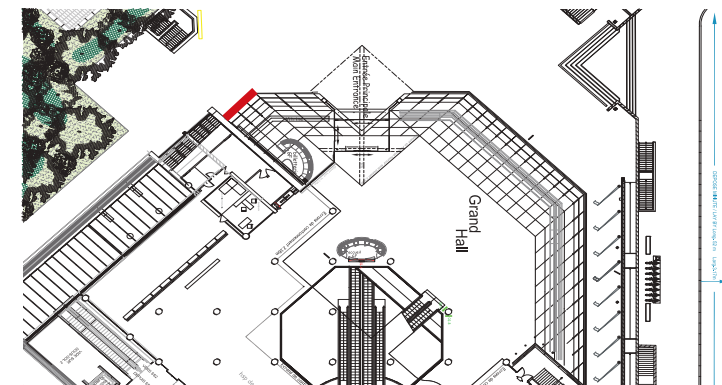

CARACTÉRISTIQUES / CHARACTERISTICS

Adhésif micro-perforé
One way vision.

DIMENSIONS VISIBLES / VISIBLE SIZE

Localisation du visuel

VERRIÈRE CENTRALE CÔTÉ EXTREME DROITE / CENTRAL WINDOW EXTREME RIGHT SIDE

Visuel extérieur situé à l'extrême droite de l'entrée du GF.

Outside visual located extreme right side of the entrance of the GF.

CARACTÉRISTIQUES / CHARACTERISTICS

Adhésif micro-perforé.

One way vision.

DIMENSIONS VISIBLES/ VISIBLE SIZE

Localisation du visuel

RAMBARDE TERRASSE RAVEL SUR PARVIS EMERAUDE/ RALING OF RAVEL TERRACE ON THE EMERAUDE

Visuel situé sur la rambarde de la Terrasse Ravel
donnant sur le Parvis Emeraude

Visual located on the railing of Ravel Terrace visible
from the Emeraude Parvis

Visuel 15
12,50 x 1,50 m

CARACTÉRISTIQUES / CHARACTERISTICS

Impression numérique sur bâche avec fourreaux haut et bas.

Digital printing on fabric with sleeves at the top and bottom.

DIMENSIONS VISIBLES/ VISIBLE SIZE