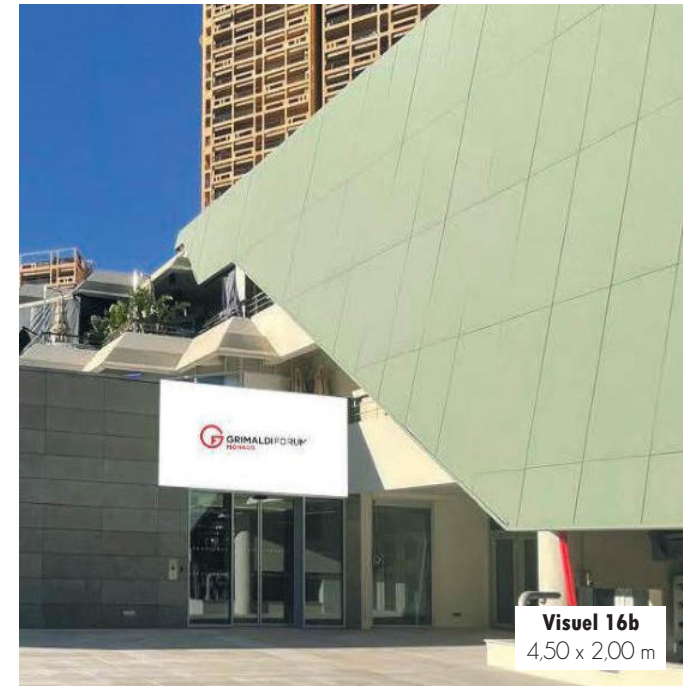

16a, 16b

MUR DECOR GRIS ENTREE EMERAUDE/ EMERAUDE DECORATION WALL ENTRANCE

Visuel situé sur mur décor extérieur entrée Émeraude
Visual located outside on decoration wall Émeraude
Entrance

CARACTÉRISTIQUES / CHARACTERISTICS

16a : Impression numérique sur bâche avec fourreaux haut et bas.
Digital printing on fabric with sleeves at the top and bottom.

16b : Impression numérique sur bâche/ Digital printing on fabric