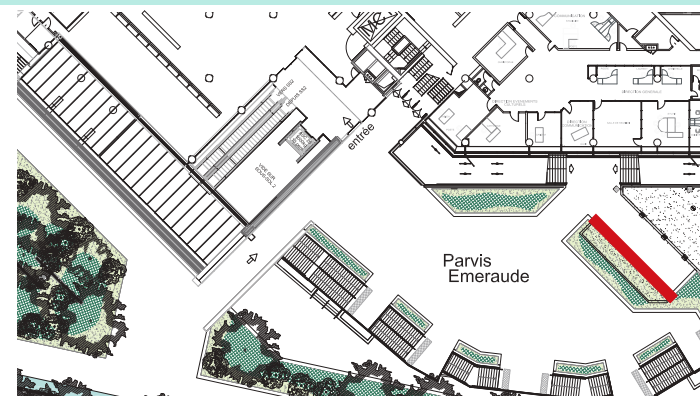

EXTÉRIEUR / OUTSIDE BRANDING

1a, 1b

ENTRÉE GRIMALDI FORUM / GRIMALDI FORUM MAIN ENTRANCE

Visuel extérieur situé au dessus de l'entrée principale.
Outside visual located above the main entrance.

Visuels
1a et 1b

Visuel extérieur situé à l'extrême droite de l'entrée du GF.

Outside visual located extreme right side of the entrance of the GF.

CARACTÉRISTIQUES / CHARACTERISTICS

Adhésif micro-perforé.

One way vision.

DIMENSIONS VISIBLES/ VISIBLE SIZE

Localisation du visuel

RAMBARDE TERRASSE RAVEL SUR PARVIS EMERAUDE/ RALING OF RAVEL TERRACE ON THE EMERAUDE

Visuel situé sur la rambarde de la Terrasse Ravel
donnant sur le Parvis Emeraude

Visual located on the railing of Ravel Terrace visible
from the Emeraude Parvis

Visuel 15
12,50 x 1,50 m

CARACTÉRISTIQUES / CHARACTERISTICS

Impression numérique sur bâche avec fourreaux haut et bas.

Digital printing on fabric with sleeves at the top and bottom.

DIMENSIONS VISIBLES/ VISIBLE SIZE