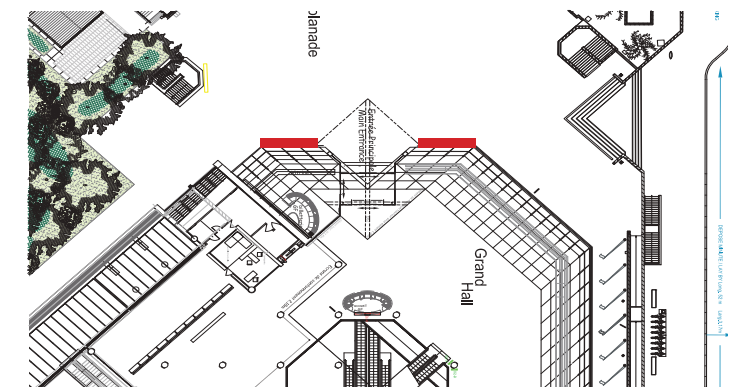

DIMENSIONS VISIBLES/ VISIBLE SIZE

11a, 11b

VERRIÈRE CENTRALE CÔTÉ GAUCHE / CENTRAL WINDOW LEFT SIDE

Visuels extérieurs situés sur la verrière gauche.
Outside visuals located on the left side of the Glass
Dome.

CARACTÉRISTIQUES / CHARACTERISTICS

Adhésif micro-perforé
One way vision.

DIMENSIONS VISIBLES / VISIBLE SIZE

Localisation du visuel

13, 13a, 13b

VERRIÈRE CENTRALE CÔTÉ DROIT / CENTRAL WINDOW RIGHT SIDE

Visuels extérieurs situés au niveau de l'entrée du GF.
Outside visuals located on the 2 sides windows from
the entrance of the GF.

CARACTÉRISTIQUES / CHARACTERISTICS

Adhésif micro-perforé
One way vision.

DIMENSIONS VISIBLES / VISIBLE SIZE

Localisation du visuel

VERRIÈRE CENTRALE CÔTÉ EXTREME DROITE / CENTRAL WINDOW EXTREME RIGHT SIDE

Visuel extérieur situé à l'extrême droite de l'entrée du GF.

Outside visual located extreme right side of the entrance of the GF.

CARACTÉRISTIQUES / CHARACTERISTICS

Adhésif micro-perforé.

One way vision.

DIMENSIONS VISIBLES/ VISIBLE SIZE