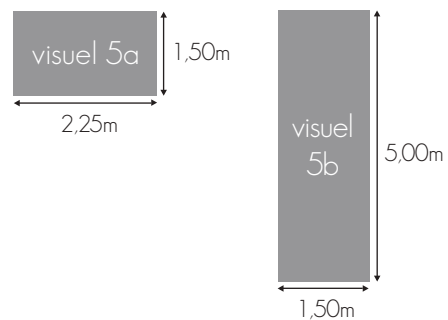

2 visuels 1a
6,00 x 1,00m

2 visuels 1b
6,00 x 2,00m

CARACTÉRISTIQUES / CHARACTERISTICS

Impression numérique sur bâche fixée sur cadre métallique.
Digital printing on fabric fixed on a metallic frame.

DIMENSIONS VISIBLES/ VISIBLE SIZE

DIMENSIONS VISIBLES/ VISIBLE SIZE

Localisation du visuel

5a,5b

DRAPEAUX EXTÉRIEURS / OUTSIDE FLAGS

Kakémonos extérieurs situés sur 9 mâts de 9m de haut.
Outside flags located on 9 poles of 9m height.

CARACTÉRISTIQUES / CHARACTERISTICS

Impression numérique sur maille polyester.
Digital printing on polyester mesh.

DIMENSIONS VISIBLES/ VISIBLE SIZE

ENTRÉE ESPACE DIAGHILEV / DIAGHILEV HALL ENTRANCE

Visuel extérieur situé au dessus de l'entrée de l'espace Diaghilev.

DIMENSIONS VISIBLES/ VISIBLE SIZE

11a, 11b

VERRIÈRE CENTRALE CÔTÉ GAUCHE / CENTRAL WINDOW LEFT SIDE

Visuels extérieurs situés sur la verrière gauche.
Outside visuals located on the left side of the Glass
Dome.