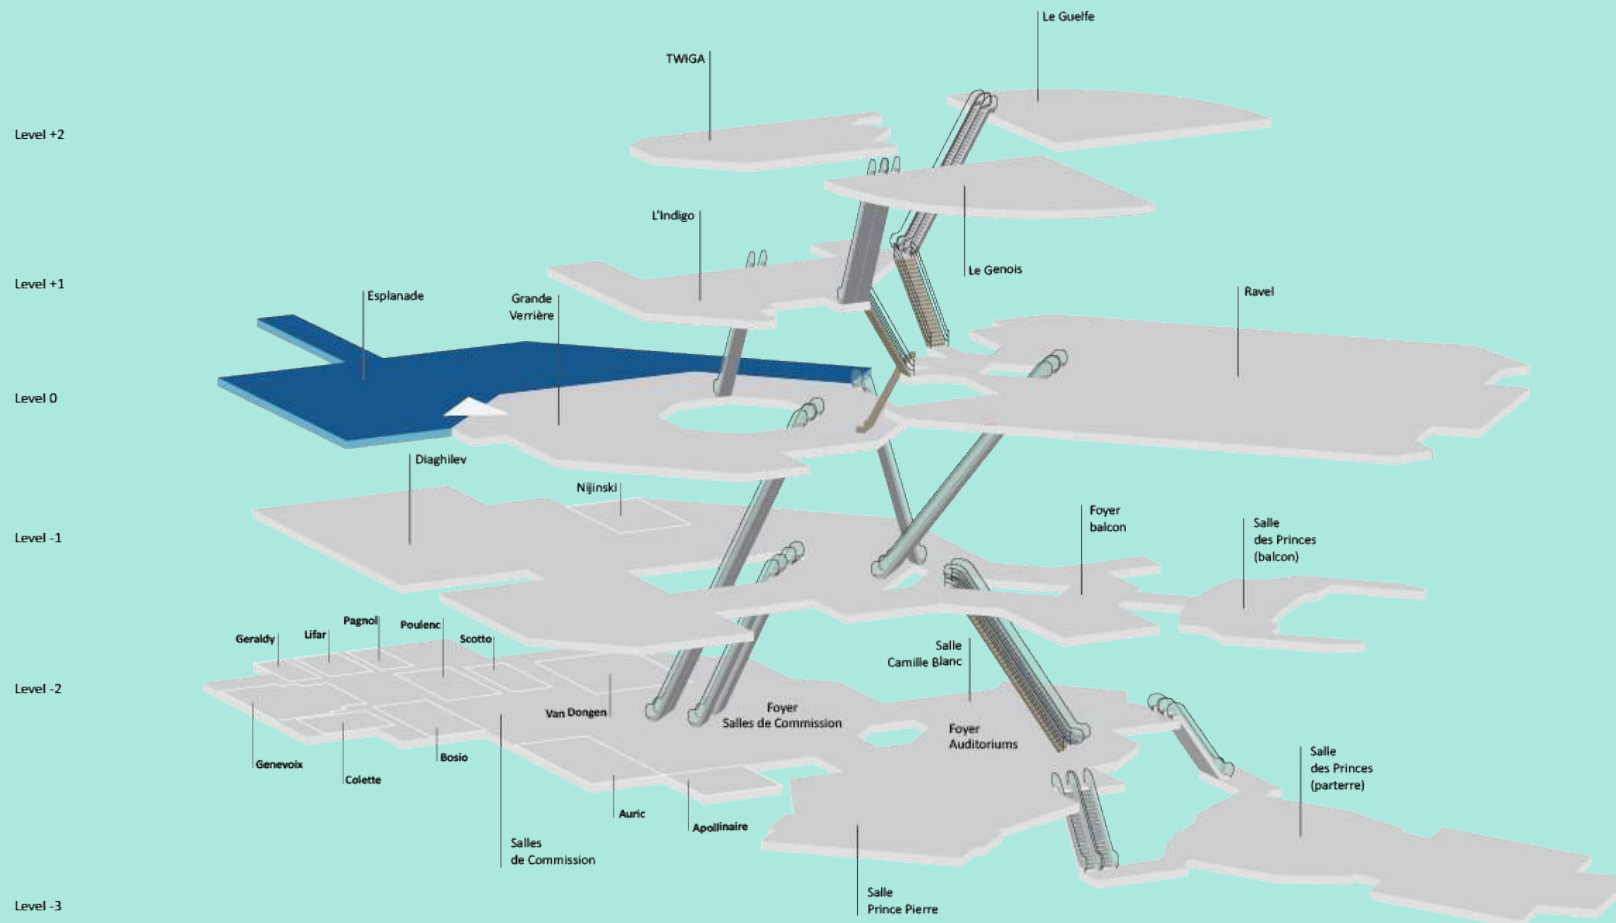

EXTÉRIEUR / OUTSIDE BRANDING

1a, 1b

ENTRÉE GRIMALDI FORUM / GRIMALDI FORUM MAIN ENTRANCE

Visuel extérieur situé au dessus de l'entrée principale.
Outside visual located above the main entrance.

Visuels
1a et 1b

CARACTÉRISTIQUES / CHARACTERISTICS

Adhésif micro-perforé
One way vision.

DIMENSIONS VISIBLES / VISIBLE SIZE

Localisation du visuel

VERRIÈRE CENTRALE CÔTÉ EXTREME DROITE / CENTRAL WINDOW EXTREME RIGHT SIDE

Visuel extérieur situé à l'extrême droite de l'entrée du GF.

Outside visual located extreme right side of the entrance of the GF.

CARACTÉRISTIQUES / CHARACTERISTICS

Adhésif micro-perforé.

One way vision.

DIMENSIONS VISIBLES/ VISIBLE SIZE

DIMENSIONS VISIBLES/ VISIBLE SIZE

Localisation du visuel

BARRIÈRES QUAI DE DÉCHARGEMENT EXTÉRIEUR/ OUTSIDE LOADING BAY GATES

Visuel situé sur les barrières du quai de déchargement
extérieur/

Visual located on the outside loading bay gates