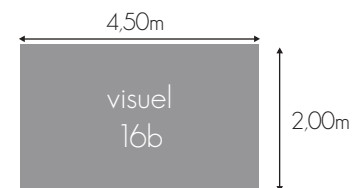

DIMENSIONS VISIBLES/ VISIBLE SIZE

Localisation du visuel