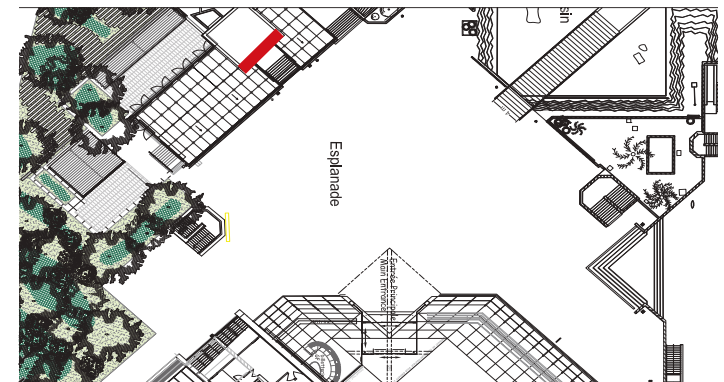

Impression numérique sur maille polyester.
Digital printing on polyester mesh.

DIMENSIONS VISIBLES/ VISIBLE SIZE

ENTRÉE ESPACE DIAGHILEV / DIAGHILEV HALL ENTRANCE

Visuel extérieur situé au dessus de l'entrée de l'espace Diaghilev.

Outside visual, located above Diaghilev entrance.

CARACTÉRISTIQUES / CHARACTERISTICS

Impression numérique sur bâche fixée sur un cadre métallique.

Digital printing on fabric fixed on a metallic frame.

DIMENSIONS VISIBLES/ VISIBLE SIZE

DIMENSIONS VISIBLES/ VISIBLE SIZE

11a, 11b

VERRIÈRE CENTRALE CÔTÉ GAUCHE / CENTRAL WINDOW LEFT SIDE

Visuels extérieurs situés sur la verrière gauche.
Outside visuals located on the left side of the Glass
Dome.