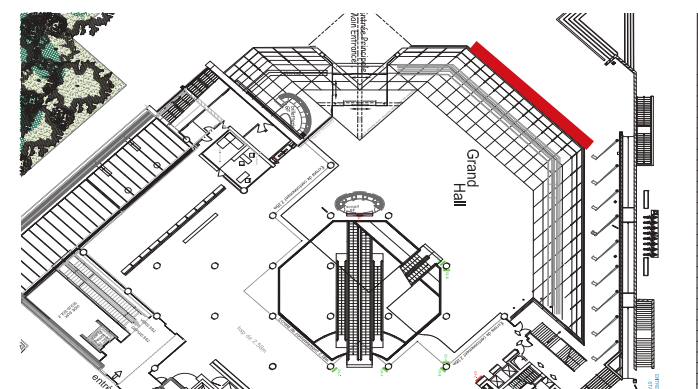

DIMENSIONS VISIBLES/ VISIBLE SIZE

11a, 11b

VERRIÈRE CENTRALE CÔTÉ GAUCHE / CENTRAL WINDOW LEFT SIDE

Visuels extérieurs situés sur la verrière gauche.
Outside visuals located on the left side of the Glass
Dome.

CARACTÉRISTIQUES / CHARACTERISTICS

Adhésif micro-perforé.
One way vision.

DIMENSIONS VISIBLES/ VISIBLE SIZE

Localisation du visuel

12a, 12b, 12c, 12d

VERRIÈRE CENTRALE / CENTRAL WINDOW

Visuels extérieurs situés sur la verrière centrale.
Outside visuals located on the central Glass Dome.

CARACTÉRISTIQUES / CHARACTERISTICS

Adhésif micro-perforé
One way vision.

DIMENSIONS VISIBLES / VISIBLE SIZE

Localisation du visuel

13, 13a, 13b

VERRIÈRE CENTRALE CÔTÉ DROIT / CENTRAL WINDOW RIGHT SIDE

Visuels extérieurs situés au niveau de l'entrée du GF.
Outside visuals located on the 2 sides windows from
the entrance of the GF.

CARACTÉRISTIQUES / CHARACTERISTICS

Adhésif micro-perforé
One way vision.

DIMENSIONS VISIBLES / VISIBLE SIZE

Localisation du visuel

VERRIÈRE CENTRALE CÔTÉ EXTREME DROITE / CENTRAL WINDOW EXTREME RIGHT SIDE