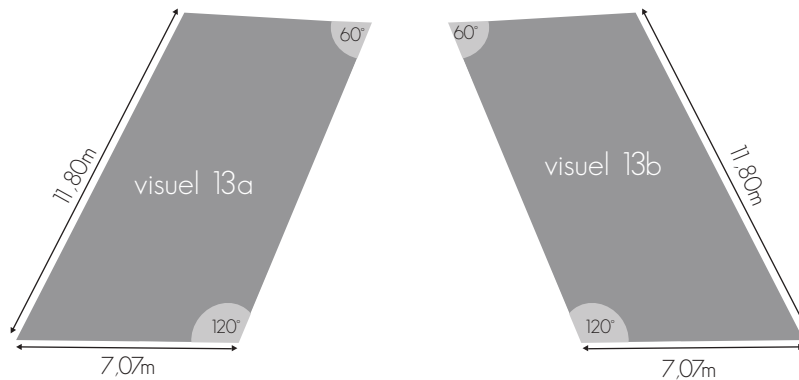

DIMENSIONS VISIBLES/ VISIBLE SIZE

11a, 11b

VERRIÈRE CENTRALE CÔTÉ GAUCHE / CENTRAL WINDOW LEFT SIDE

Visuels extérieurs situés sur la verrière gauche.
Outside visuals located on the left side of the Glass
Dome.

CARACTÉRISTIQUES / CHARACTERISTICS

Adhésif micro-perforé.
One way vision.

DIMENSIONS VISIBLES/ VISIBLE SIZE

Localisation du visuel

12a, 12b, 12c, 12d

VERRIÈRE CENTRALE / CENTRAL WINDOW

Visuels extérieurs situés sur la verrière centrale.
Outside visuals located on the central Glass Dome.

CARACTÉRISTIQUES / CHARACTERISTICS

Adhésif micro-perforé
One way vision.

DIMENSIONS VISIBLES / VISIBLE SIZE

Localisation du visuel

13, 13a, 13b

VERRIÈRE CENTRALE CÔTÉ DROIT / CENTRAL WINDOW RIGHT SIDE

Visuels extérieurs situés au niveau de l'entrée du GF.
Outside visuals located on the 2 sides windows from
the entrance of the GF.

CARACTÉRISTIQUES / CHARACTERISTICS

Adhésif micro-perforé
One way vision.

DIMENSIONS VISIBLES / VISIBLE SIZE

Localisation du visuel

VERRIÈRE CENTRALE CÔTÉ EXTREME DROITE / CENTRAL WINDOW EXTREME RIGHT SIDE