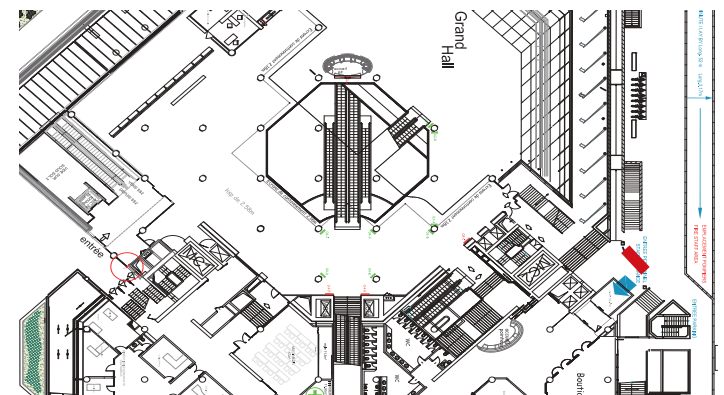

ENTRÉE ADMINISTRATION / ADMISTRATION ENTRANCE

Visuel extérieur situé au dessus de l'entrée Administration.
Outside visual located above the Administration entrance.

CARACTÉRISTIQUES / CHARACTERISTICS

Impression numérique sur bâche fixée sur cadre métallique.
Digital printing on fabric fixed on a metallic frame.

DIMENSIONS VISIBLES/ VISIBLE SIZE

Localisation du visuel

5a,5b

DRAPEAUX EXTÉRIEURS / OUTSIDE FLAGS

Kakémonos extérieurs situés sur 9 mâts de 9m de haut.
Outside flags located on 9 poles of 9m height.

CARACTÉRISTIQUES / CHARACTERISTICS

Impression numérique sur maille polyester.
Digital printing on polyester mesh.

DIMENSIONS VISIBLES/ VISIBLE SIZE

ENTRÉE ESPACE DIAGHILEV / DIAGHILEV HALL ENTRANCE

Visuel extérieur situé au dessus de l'entrée de l'espace Diaghilev.

DIMENSIONS VISIBLES/ VISIBLE SIZE

11a, 11b

VERRIÈRE CENTRALE CÔTÉ GAUCHE / CENTRAL WINDOW LEFT SIDE

Visuels extérieurs situés sur la verrière gauche.
Outside visuals located on the left side of the Glass
Dome.