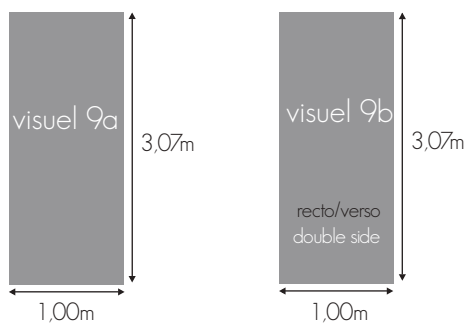

Impression numérique sur maille polyester.
Digital printing on polyester mesh.

DIMENSIONS VISIBLES/ VISIBLE SIZE

ENTRÉE ESPACE DIAGHILEV / DIAGHILEV HALL ENTRANCE

Visuel extérieur situé au dessus de l'entrée de l'espace Diaghilev.

Outside visual, located above Diaghilev entrance.

CARACTÉRISTIQUES / CHARACTERISTICS

Impression numérique sur bâche fixée sur un cadre métallique.

Digital printing on fabric fixed on a metallic frame.

DIMENSIONS VISIBLES/ VISIBLE SIZE

DIMENSIONS VISIBLES/ VISIBLE SIZE

11a, 11b

VERRIÈRE CENTRALE CÔTÉ GAUCHE / CENTRAL WINDOW LEFT SIDE

Visuels extérieurs situés sur la verrière gauche.
Outside visuals located on the left side of the Glass
Dome.

CARACTÉRISTIQUES / CHARACTERISTICS

Adhésif micro-perforé.
One way vision.

DIMENSIONS VISIBLES/ VISIBLE SIZE

Localisation du visuel

12a, 12b, 12c, 12d

VERRIÈRE CENTRALE / CENTRAL WINDOW

Visuels extérieurs situés sur la verrière centrale.
Outside visuals located on the central Glass Dome.