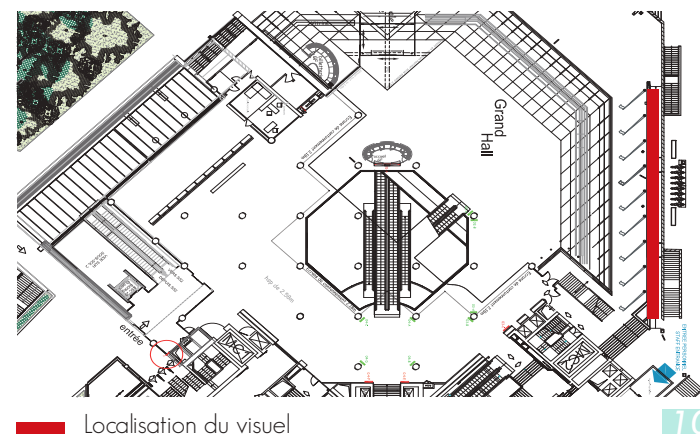

ENTRÉE ADMINISTRATION / ADMISTRATION ENTRANCE

Visuel extérieur situé au dessus de l'entrée Administration.
Outside visual located above the Administration entrance.

CARACTÉRISTIQUES / CHARACTERISTICS

Impression numérique sur bâche fixée sur cadre métallique.
Digital printing on fabric fixed on a metallic frame.

DIMENSIONS VISIBLES/ VISIBLE SIZE

Localisation du visuel

5a,5b

DRAPEAUX EXTÉRIEURS / OUTSIDE FLAGS

Kakémonos extérieurs situés sur 9 mâts de 9m de haut.
Outside flags located on 9 poles of 9m height.

CARACTÉRISTIQUES / CHARACTERISTICS

Impression numérique sur maille polyester.
Digital printing on polyester mesh.

DIMENSIONS VISIBLES/ VISIBLE SIZE

ENTRÉE ESPACE DIAGHILEV / DIAGHILEV HALL ENTRANCE

Visuel extérieur situé au dessus de l'entrée de l'espace Diaghilev.

DIMENSIONS VISIBLES/ VISIBLE SIZE

11a, 11b

VERRIÈRE CENTRALE CÔTÉ GAUCHE / CENTRAL WINDOW LEFT SIDE

Visuels extérieurs situés sur la verrière gauche.
Outside visuals located on the left side of the Glass
Dome.