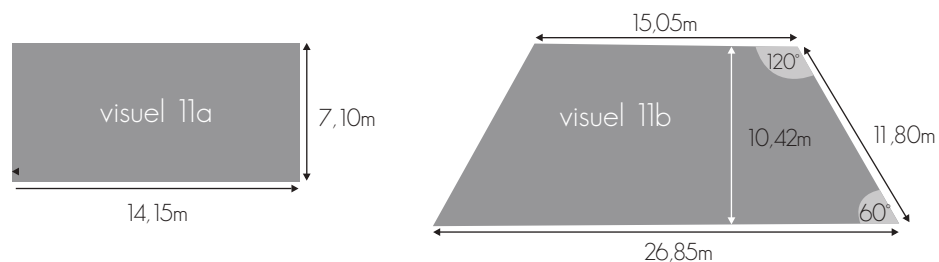

DIMENSIONS VISIBLES/ VISIBLE SIZE

11a, 11b

VERRIÈRE CENTRALE CÔTÉ GAUCHE / CENTRAL WINDOW LEFT SIDE

Visuels extérieurs situés sur la verrière gauche.
Outside visuals located on the left side of the Glass
Dome.

CARACTÉRISTIQUES / CHARACTERISTICS

Adhésif micro-perforé.
One way vision.

DIMENSIONS VISIBLES/ VISIBLE SIZE

Localisation du visuel

12a, 12b, 12c, 12d

VERRIÈRE CENTRALE / CENTRAL WINDOW

Visuels extérieurs situés sur la verrière centrale.
Outside visuals located on the central Glass Dome.

CARACTÉRISTIQUES / CHARACTERISTICS

Adhésif micro-perforé
One way vision.

DIMENSIONS VISIBLES / VISIBLE SIZE

Localisation du visuel

13, 13a, 13b

VERRIÈRE CENTRALE CÔTÉ DROIT / CENTRAL WINDOW RIGHT SIDE

Visuels extérieurs situés au niveau de l'entrée du GF.
Outside visuals located on the 2 sides windows from
the entrance of the GF.

CARACTÉRISTIQUES / CHARACTERISTICS

Adhésif micro-perforé
One way vision.

DIMENSIONS VISIBLES / VISIBLE SIZE

Localisation du visuel

VERRIÈRE CENTRALE CÔTÉ EXTREME DROITE / CENTRAL WINDOW EXTREME RIGHT SIDE