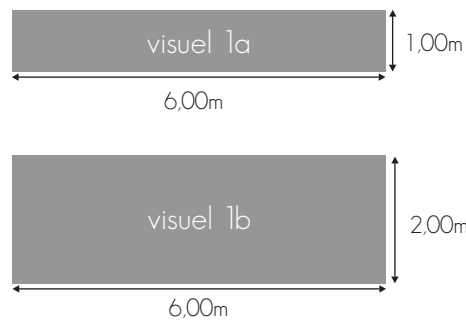

2 visuels 1a
6,00 x 1,00m

2 visuels 1b
6,00 x 2,00m

CARACTÉRISTIQUES / CHARACTERISTICS

Impression numérique sur bâche fixée sur cadre métallique.
Digital printing on fabric fixed on a metallic frame.

DIMENSIONS VISIBLES/ VISIBLE SIZE

DIMENSIONS VISIBLES/ VISIBLE SIZE

Localisation du visuel

5a,5b

DRAPEAUX EXTÉRIEURS / OUTSIDE FLAGS

Kakémonos extérieurs situés sur 9 mâts de 9m de haut.
Outside flags located on 9 poles of 9m height.

CARACTÉRISTIQUES / CHARACTERISTICS

Impression numérique sur maille polyester.
Digital printing on polyester mesh.

DIMENSIONS VISIBLES/ VISIBLE SIZE

ENTRÉE ESPACE DIAGHILEV / DIAGHILEV HALL ENTRANCE

Visuel extérieur situé au dessus de l'entrée de l'espace Diaghilev.

DIMENSIONS VISIBLES/ VISIBLE SIZE

11a, 11b

VERRIÈRE CENTRALE CÔTÉ GAUCHE / CENTRAL WINDOW LEFT SIDE

Visuels extérieurs situés sur la verrière gauche.
Outside visuals located on the left side of the Glass
Dome.