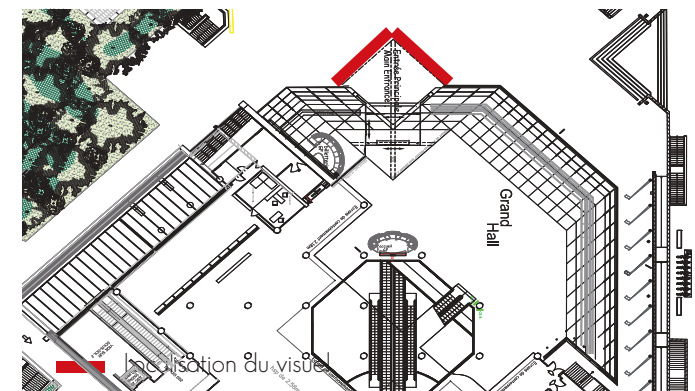

2 visuels 1a
6,00 x 1,00m

2 visuels 1b
6,00 x 2,00m

CARACTÉRISTIQUES / CHARACTERISTICS

Impression numérique sur bâche fixée sur cadre métallique.
Digital printing on fabric fixed on a metallic frame.

DIMENSIONS VISIBLES/ VISIBLE SIZE

ENTRÉE ADMINISTRATION / ADMISTRATION ENTRANCE

Visuel extérieur situé au dessus de l'entrée Administration.
Outside visual located above the Administration entrance.

CARACTÉRISTIQUES / CHARACTERISTICS

Impression numérique sur bâche fixée sur cadre métallique.
Digital printing on fabric fixed on a metallic frame.

DIMENSIONS VISIBLES/ VISIBLE SIZE

Localisation du visuel

5a,5b

DRAPEAUX EXTÉRIEURS / OUTSIDE FLAGS

Kakémonos extérieurs situés sur 9 mâts de 9m de haut.
Outside flags located on 9 poles of 9m height.

CARACTÉRISTIQUES / CHARACTERISTICS

Impression numérique sur maille polyester.
Digital printing on polyester mesh.

DIMENSIONS VISIBLES/ VISIBLE SIZE

ENTRÉE ESPACE DIAGHILEV / DIAGHILEV HALL ENTRANCE

Visuel extérieur situé au dessus de l'entrée de l'espace Diaghilev.