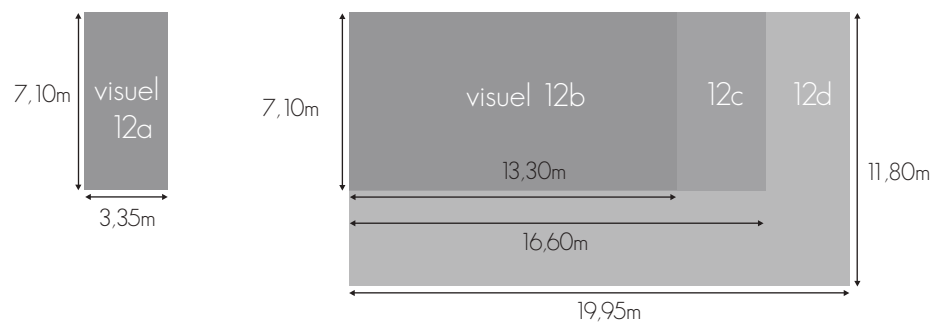

DIMENSIONS VISIBLES/ VISIBLE SIZE

11a, 11b

VERRIÈRE CENTRALE CÔTÉ GAUCHE / CENTRAL WINDOW LEFT SIDE

Visuels extérieurs situés sur la verrière gauche.
Outside visuals located on the left side of the Glass
Dome.

CARACTÉRISTIQUES / CHARACTERISTICS

Adhésif micro-perforé.
One way vision.

DIMENSIONS VISIBLES/ VISIBLE SIZE

Localisation du visuel

12a, 12b, 12c, 12d

VERRIÈRE CENTRALE / CENTRAL WINDOW

Visuels extérieurs situés sur la verrière centrale.
Outside visuals located on the central Glass Dome.

CARACTÉRISTIQUES / CHARACTERISTICS

Adhésif micro-perforé
One way vision.

DIMENSIONS VISIBLES / VISIBLE SIZE

Localisation du visuel

13, 13a, 13b

VERRIÈRE CENTRALE CÔTÉ DROIT / CENTRAL WINDOW RIGHT SIDE

Visuels extérieurs situés au niveau de l'entrée du GF.
Outside visuals located on the 2 sides windows from
the entrance of the GF.

CARACTÉRISTIQUES / CHARACTERISTICS

Adhésif micro-perforé
One way vision.

DIMENSIONS VISIBLES / VISIBLE SIZE

Localisation du visuel

VERRIÈRE CENTRALE CÔTÉ EXTREME DROITE / CENTRAL WINDOW EXTREME RIGHT SIDE