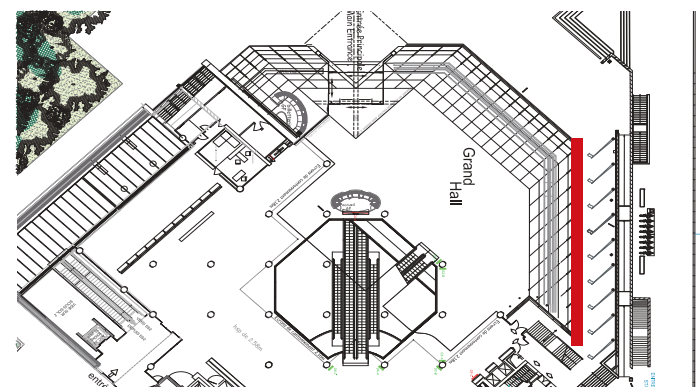

DIMENSIONS VISIBLES/ VISIBLE SIZE

11a, 11b

VERRIÈRE CENTRALE CÔTÉ GAUCHE / CENTRAL WINDOW LEFT SIDE

Visuels extérieurs situés sur la verrière gauche.
Outside visuals located on the left side of the Glass
Dome.

CARACTÉRISTIQUES / CHARACTERISTICS

Adhésif micro-perforé.
One way vision.

DIMENSIONS VISIBLES/ VISIBLE SIZE

Localisation du visuel

12a, 12b, 12c, 12d

VERRIÈRE CENTRALE / CENTRAL WINDOW

Visuels extérieurs situés sur la verrière centrale.
Outside visuals located on the central Glass Dome.

CARACTÉRISTIQUES / CHARACTERISTICS

Adhésif micro-perforé
One way vision.

DIMENSIONS VISIBLES / VISIBLE SIZE

Localisation du visuel

13, 13a, 13b

VERRIÈRE CENTRALE CÔTÉ DROIT / CENTRAL WINDOW RIGHT SIDE

Visuels extérieurs situés au niveau de l'entrée du GF.
Outside visuals located on the 2 sides windows from
the entrance of the GF.

CARACTÉRISTIQUES / CHARACTERISTICS

Adhésif micro-perforé
One way vision.

DIMENSIONS VISIBLES / VISIBLE SIZE

Localisation du visuel

VERRIÈRE CENTRALE CÔTÉ EXTREME DROITE / CENTRAL WINDOW EXTREME RIGHT SIDE