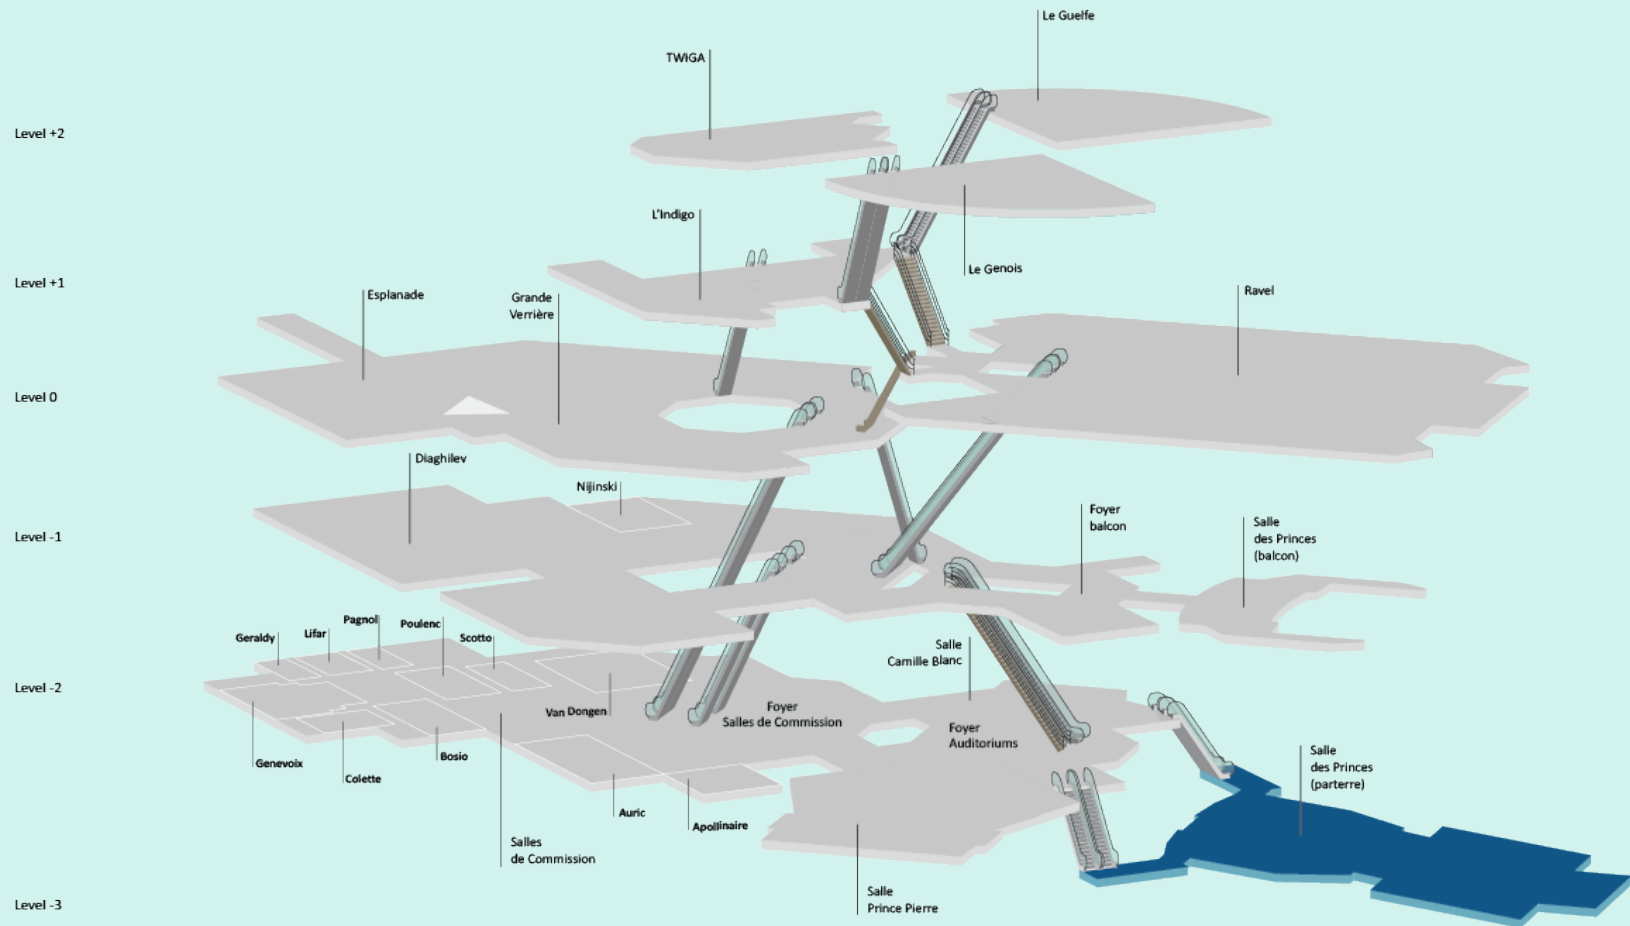

SALLE DES PRINCES / SALLE DES PRINCES LOBBY

VISUEL SUSPENDU / HANGING VISUAL

Visuel suspendu, situé au dessus des foyers impair et pair.

Visual located in the Salle des Princes foyers above both entrances.

CARACTÉRISTIQUES / CHARACTERISTICS

Impression numérique sur bâche avec fourreaux haut et bas.
Digital printing on fabric sleeves at the top and bottom.

DIMENSIONS VISIBLES/ VISIBLE SIZE

Localisation du visuel