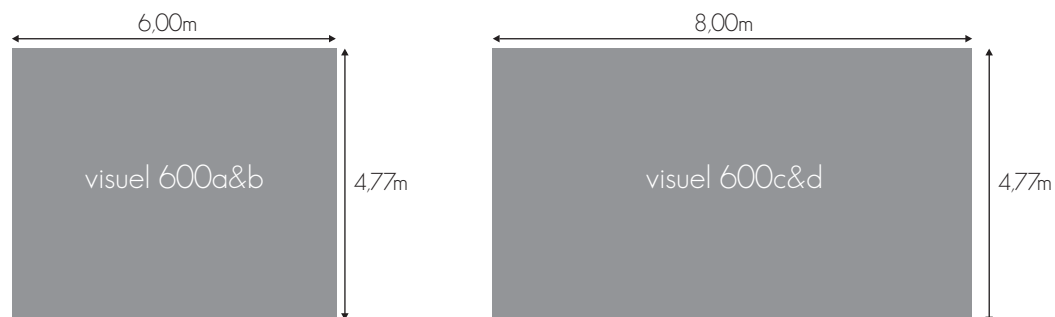

SALLE DES PRINCES / SALLE DES PRINCES LOBBY

VISUEL SUSPENDU / HANGING VISUAL

Visuel suspendu, situé au dessus des foyers impair et pair.

Visual located in the Salle des Princes foyers above both entrances.

CARACTÉRISTIQUES / CHARACTERISTICS

Impression numérique sur bâche avec fourreaux haut et bas.
Digital printing on fabric sleeves at the top and bottom.

DIMENSIONS VISIBLES/ VISIBLE SIZE

Localisation du visuel