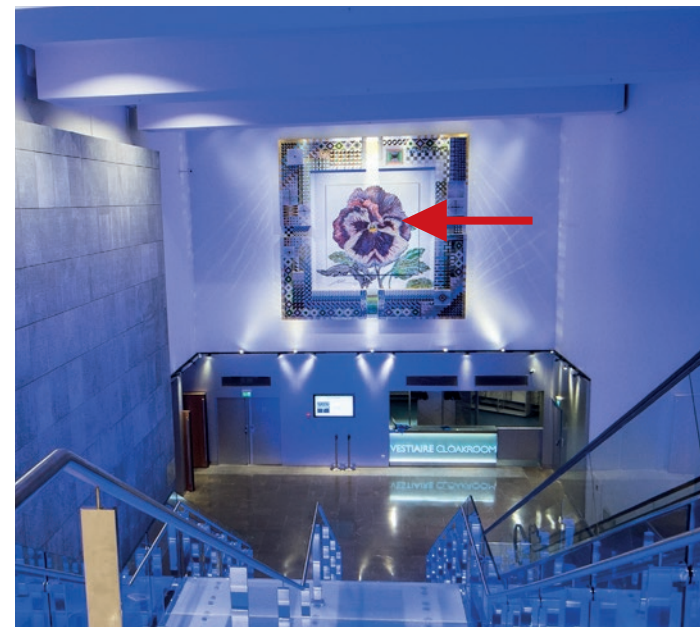

SALLE DES PRINCES / SALLE DES PRINCES LOBBY

VISUEL SUSPENDU / HANGING VISUAL

Visuel suspendu, situé au dessus des foyers impair et pair.

Visual located in the Salle des Princes foyers above both entrances.

CARACTÉRISTIQUES / CHARACTERISTICS

Impression numérique sur bâche avec fourreaux haut et bas.
Digital printing on fabric sleeves at the top and bottom.

DIMENSIONS VISIBLES/ VISIBLE SIZE

Localisation du visuel