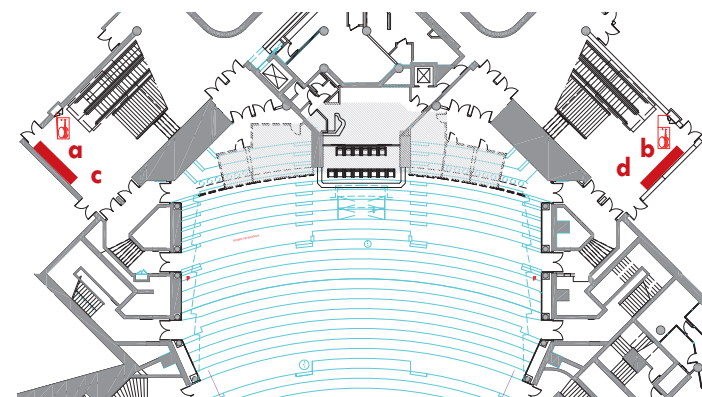

SALLE DES PRINCES / SALLE DES PRINCES LOBBY

VISUEL SUSPENDU / HANGING VISUAL

Visuel suspendu, situé au dessus des foyers impair et pair.

Visual located in the Salle des Princes foyers above both entrances.

CARACTÉRISTIQUES / CHARACTERISTICS

Impression numérique sur bâche avec fourreaux haut et bas.
Digital printing on fabric sleeves at the top and bottom.

DIMENSIONS VISIBLES/ VISIBLE SIZE

Localisation du visuel