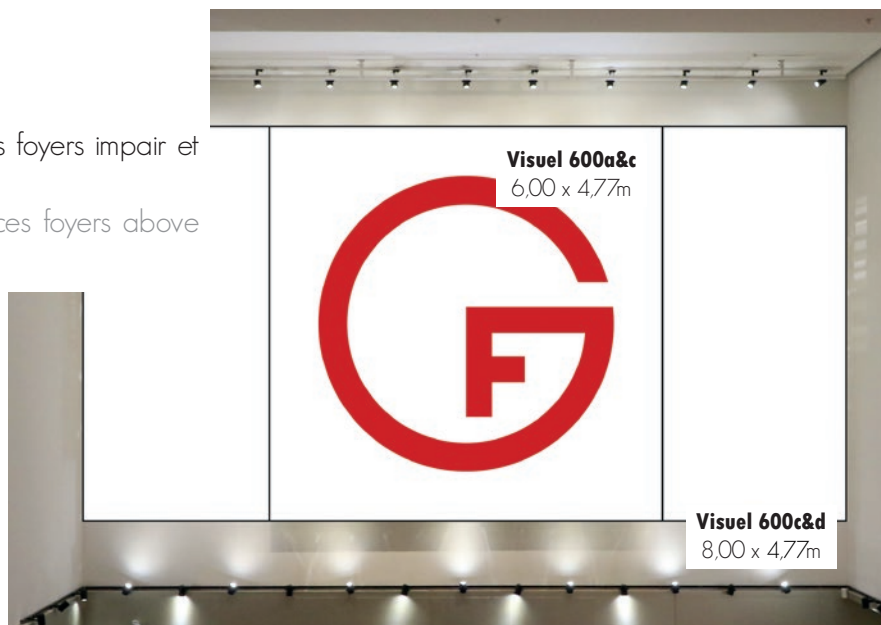

SALLE DES PRINCES / SALLE DES PRINCES LOBBY

VISUEL SUSPENDU / HANGING VISUAL

Visuel suspendu, situé au dessus des foyers impair et pair.

Visual located in the Salle des Princes foyers above both entrances.

CARACTÉRISTIQUES / CHARACTERISTICS

Impression numérique sur bâche avec fourreaux haut et bas.
Digital printing on fabric sleeves at the top and bottom.

DIMENSIONS VISIBLES/ VISIBLE SIZE

Localisation du visuel